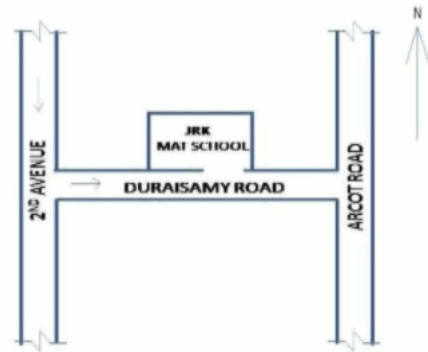

Key MAP View