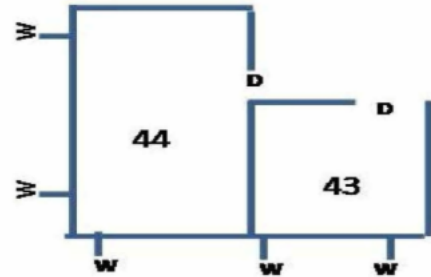

Nazri Naksha

Google Map View

Polling Station Building Front View

Polling Station Front View

Cad View

Key MAP View

சட்டமன்றத் தொகுதியின் எண் மற்றும் பெயர் : 24-தியாகராயநகர் பிரிவு எண் மற்றும் பெயர் 1-வடபழனி புதிய வார்டு எண்.131 வெங்கீஸ்வரர் நகர் 1வது குறுக்கு தெரு பஎண் 1முதல்13 வரை புஎண் 1மு