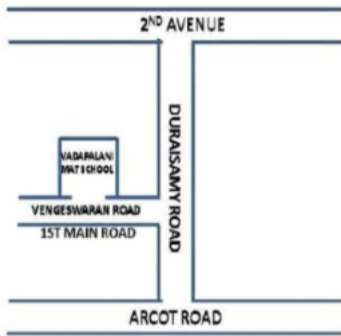

Nazri Naksha

Google Map View

Polling Station Building Front View

Polling Station Front View

Cad View

Key MAP View

சட்டமன்றத் தொகுதியின் எண் மற்றும் பெயர் : 24-தியாகராயநகர் பிரிவு எண் மற்றும் பெயர் 1-வடபழனி புதிய வார்டு எண்.131 வெங்கீஸ்வரர் நகர் 1வது குறுக்கு தெரு பஎண் 1முதல்13 வரை புஎண் 1மு