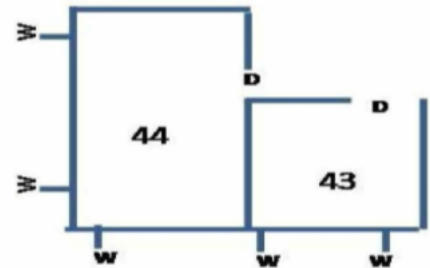

Google Map View

Polling Station Building Front View

Polling Station Front View

Cad View

Key MAP View

1 பெயர் : சேதுராமன் தந்தை பெயர்: கந்தசுப்பிரமணியன் வீட்டு எண் : 2 வயது : 68 பாலினம் : ஆண் Photo is available	IOR0041095	2 பெயர் : நீலாயதாட்சி இதரர் பெயர்: சுப்ரமணியன் சங்கர் கணேஷ் சுப்ரமணியன் வீட்டு எண் : 3ஏ பார்வதி அடுக்ககம் தர்ட் தள வயது : 79 பாலினம் : பெண் Photo is available	RVJ1878552	3 பெயர் : கிஷோர் தந்தை பெயர்: பாஸ்கர் வீட்டு எண் : 6 வயது : 38 பாலினம் : ஆண் Photo is available	IOR1123520
4 பெயர் : சாருலதா தந்தை பெயர்: வைரமுத்து வீட்டு எண் : 7/15 வயது : 23 பாலினம் : பெண் Photo is available	IOR2020386	5 பெயர் : ஸ்னேஹா லதா தந்தை பெயர்: ரவி வீட்டு எண் : 8/60 வயது : 24 பாலினம் : பெண் Photo is available	IOR2013779	6 பெயர் : பிரதேளஸ் தந்தை பெயர்: அப்துல் ராஷித் வீட்டு எண் : 11/1 வயது : 24 பாலினம் : பெண் Photo is available	IOR2020410
7 பெயர் : ஆதித்ய சேதுபதி தாயின் பெயர்: தேன்மொழி வீட்டு எண் : 14-10 வயது : 34 பாலினம் : ஆண் Photo is available	IOR1412618	8 பெயர் : லக்ஷ்மி தந்தை பெயர்: முத்துகுமார் வீட்டு எண் : 15 வயது : 58 பாலினம் : பெண் Photo is available	IOR1626027	9 பெயர் : பிரசன்னா கணவர் பெயர்: ரகுபதி வீட்டு எண் : 16 வயது : 69 பாலினம் : பெண் Photo is available	IOR0659938
10 பெயர் : பிரசாத் தந்தை பெயர்: ரகுபதிநாயுடு வீட்டு எண் : 16 வயது : 50 பாலினம் : ஆண் Photo is available	IOR0351338	11 பெயர் : ஜெகன் தந்தை பெயர்: ரகுபதிநாயுடு வீட்டு எண் : 16 வயது : 48 பாலினம் : ஆண் Photo is available	LMG3974227	12 பெயர் : வினீத் தந்தை பெயர்: ரகுபதி வீட்டு எண் : 16 வயது : 46 பாலினம் : ஆண் Photo is available	IOR0659847
13 பெயர் : சந்தனலக்ஷ்மி கணவர் பெயர்: தேவராஜ் வீட்டு எண் : 17/2 வயது : 43 பாலினம் : பெண் Photo is available	IOR1573658	14 பெயர் : ராஜாராமன் தந்தை பெயர்: நம்பிகிருஷ்ணன் வீட்டு எண் : 18/8 ஏலு1 வயது : 63 பாலினம் : ஆண் Photo is available	IOR0406967	15 பெயர் : சந்திரமோகன் தந்தை பெயர்: பெருமான் வீட்டு எண் : 18/9 வயது : 52 பாலினம் : ஆண் Photo is available	IOR0189399
16 பெயர் : சண்முகபிரியா தந்தை பெயர்: செல்வகுமார் வீட்டு எண் : 18/9 வயது : 37 பாலினம் : பெண் Photo is available	IOR0189373	17 பெயர் : கார்த்திகேயன் தந்தை பெயர்: பெரு துளசி பழனிவேல் வீட்டு எண் : 18/9 வயது : 35 பாலினம் : ஆண் Photo is available	IOR2015659	18 பெயர் : நந்தினி தந்தை பெயர்: அசோக் வீட்டு எண் : 19 வயது : 25 பாலினம் : பெண் Photo is available	IOR2117745
19 பெயர் : இலட்சுமணன் தந்தை பெயர்: சீனியப்பநாடார் வீட்டு எண் : 20 வயது : 80 பாலினம் : ஆண் Photo is available	LMG4279618	20 பெயர் : மல்லிகா கணவர் பெயர்: இலட்சுமணன் வீட்டு எண் : 20 வயது : 68 பாலினம் : பெண் Photo is available	LMG4279659	21 பெயர் : நிஷாதேவி தந்தை பெயர்: இலட்சுமணன் வீட்டு எண் : 20 வயது : 43 பாலினம் : பெண் Photo is available	LMG4277497
22 பெயர் : சுவப்னாரவிந்திரநாத் கணவர் பெயர்: ரவிந்திரநாத் வீட்டு எண் : 20 வயது : 43 பாலினம் : பெண் Photo is available	IOR0041236	23 பெயர் : பரத்குமார் தந்தை பெயர்: இலட்சுமணன் வீட்டு எண் : 20 வயது : 40 பாலினம் : ஆண் Photo is available	LMG4280020	24 பெயர் : சதீஷ்குமார் தந்தை பெயர்: ரவிந்திரநாத் வீட்டு எண் : 20 வயது : 37 பாலினம் : ஆண் Photo is available	IOR0041228
25 பெயர் : ஸ்ரீநாத் தந்தை பெயர்: பாலசுப்ரமணியன் வீட்டு எண் : 20 வயது : 36 பாலினம் : ஆண் Photo is available	IOR0041210	26 பெயர் : ஆகாஷ் சுப்பிரமணியன் தந்தை பெயர்: பாலாஜி வீட்டு எண் : 20-C வயது : 30 பாலினம் : ஆண் Photo is available	IOR0969733	27 பெயர் : தாரபாய் கணவர் பெயர்: மஹாவீர்சந்தஜெயின் வீட்டு எண் : 21 வயது : 75 பாலினம் : பெண் Photo is available	IOR0656199
28 பெயர் : கிஷோர்குமார் தந்தை பெயர்: மஹாவீர்சந்தஜெயின் வீட்டு எண் : 21 வயது : 51 பாலினம் : ஆண் Photo is available	IOR0656389	29 பெயர் : கவிதா கணவர் பெயர்: கிஷோர் குமார் வீட்டு எண் : 21 வயது : 48 பாலினம் : பெண் Photo is available	IOR0447045	30 பெயர் : ரிஷப் ஜெயின் தந்தை பெயர்: கிஷோர் குமார் வீட்டு எண் : 21 வயது : 24 பாலினம் : ஆண் Photo is available	IOR2014223