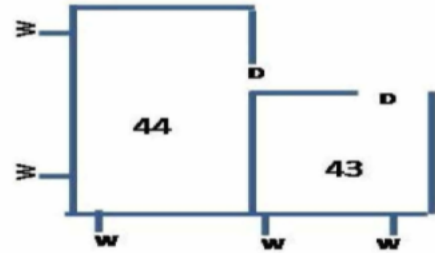

Google Map View

Polling Station Building Front View

Polling Station Front View

Cad View

Key MAP View

1 பெயர் : ஏழுமலை தந்தை பெயர்: மாணிக்கம் வீட்டு எண் : 1 வயது : 67 பாலினம் : ஆண் Photo is available	IOR1412923	2 பெயர் : முருகேசன் தந்தை பெயர்: பொன்னம்பலம் வீட்டு எண் : 1 வயது : 65 பாலினம் : ஆண் Photo is available	IOR1412931	3 பெயர் : சத்யா கணவர் பெயர்: ஏழுமலை வீட்டு எண் : 1 வயது : 64 பாலினம் : பெண் Photo is available	IOR1413012
4 பெயர் : அஞ்சலிதேவி கணவர் பெயர்: ராஜேந்திரன் வீட்டு எண் : 1 வயது : 49 பாலினம் : பெண் Photo is available	IOR0351908	5 பெயர் : பெருமாள் தந்தை பெயர்: முனுசாமி வீட்டு எண் : 1 வயது : 46 பாலினம் : ஆண் Photo is available	IOR0351387	6 பெயர் : காஞ்சனா கணவர் பெயர்: சண்முகம் வீட்டு எண் : 1 வயது : 40 பாலினம் : பெண் Photo is available	IOR0351783
7 பெயர் : சண்முகம் தந்தை பெயர்: வேலாயுதம் வீட்டு எண் : 1 வயது : 40 பாலினம் : ஆண் Photo is available	IOR0351775	8 பெயர் : ராஜா தந்தை பெயர்: கந்ததாஸ் வீட்டு எண் : 1 வயது : 38 பாலினம் : ஆண் Photo is available	IOR0839134	9 பெயர் : பாரதி கணவர் பெயர்: பெருமாள் வீட்டு எண் : 1 வயது : 36 பாலினம் : பெண் Photo is available	IOR0351452
10 பெயர் : சுருதி தந்தை பெயர்: கதிர்வேல் வீட்டு எண் : 1 வயது : 34 பாலினம் : பெண் Photo is available	IOR0659649	11 பெயர் : தேவி தந்தை பெயர்: லக்ஷ்மணன் வீட்டு எண் : 1 வயது : 30 பாலினம் : பெண் Photo is available	IOR1225168	12 பெயர் : ஜஸ்வரயா தந்தை பெயர்: ராஜேந்திரன் வீட்டு எண் : 1 வயது : 30 பாலினம் : பெண் Photo is available	IOR1123413
13 பெயர் : அசோக்குமார் தந்தை பெயர்: முருகேசன் வீட்டு எண் : 1 வயது : 29 பாலினம் : ஆண் Photo is available	IOR1412907	14 பெயர் : செளந்தர்யா தந்தை பெயர்: ராஜேந்திரன் வீட்டு எண் : 1 வயது : 28 பாலினம் : பெண் Photo is available	IOR1502020	15 பெயர் : தமிழ்மணி தந்தை பெயர்: சின்னதம்பி வீட்டு எண் : 1-1 வயது : 72 பாலினம் : ஆண் Photo is available	LMG2771798
16 பெயர் : செல்வி கணவர் பெயர்: தமிழ்மணி வீட்டு எண் : 1-1 வயது : 59 பாலினம் : பெண் Photo is available	LMG2775278	17 பெயர் : சித்ரா கணவர் பெயர்: முருகேசன் வீட்டு எண் : 1-1 வயது : 53 பாலினம் : பெண் Photo is available	LMG2770428	18 பெயர் : கதிர்வேல் தந்தை பெயர்: ஆறுமுகம் வீட்டு எண் : 1-2 வயது : 69 பாலினம் : ஆண் Photo is available	LMG2771988
19 பெயர் : விஜயன் தந்தை பெயர்: சின்னதம்பி வீட்டு எண் : 1-2 வயது : 59 பாலினம் : ஆண் Photo is available	LMG2774248	20 பெயர் : சதீஷ் தந்தை பெயர்: தமிழ்மணி வீட்டு எண் : 1-2 வயது : 40 பாலினம் : ஆண் Photo is available	LMG2774230	21 பெயர் : கௌரி கணவர் பெயர்: பீமன் வீட்டு எண் : 1-3 வயது : 63 பாலினம் : பெண் Photo is available	LMG2775260
22 பெயர் : விஜயா கணவர் பெயர்: விஜயன் வீட்டு எண் : 1-3 வயது : 46 பாலினம் : பெண் Photo is available	LMG2775286	23 பெயர் : ரீனா தந்தை பெயர்: பீமன் வீட்டு எண் : 1-3 வயது : 41 பாலினம் : பெண் Photo is available	LMG2776573	24 பெயர் : பாப்பாத்தி தந்தை பெயர்: பீமன் வீட்டு எண் : 1-3 வயது : 40 பாலினம் : பெண் Photo is available	LMG2776557
25 பெயர் : மேரி கணவர் பெயர்: தாஸ் வீட்டு எண் : 1-4 வயது : 69 பாலினம் : பெண் Photo is available	LMG4631412	26 பெயர் : இளவரசன் தந்தை பெயர்: முனுசாமி வீட்டு எண் : 1-4 வயது : 52 பாலினம் : ஆண் Photo is available	LMG2771822	27 பெயர் : மாரி கணவர் பெயர்: இளவரசன் வீட்டு எண் : 1-4 வயது : 48 பாலினம் : பெண் Photo is available	LMG2774701
28 பெயர் : சஞ்சய்பிரபு தந்தை பெயர்: வீரப்பன் வீட்டு எண் : 1-4 வயது : 43 பாலினம் : ஆண் Photo is available	LMG2775096	29 பெயர் : ரஞ்சித் தந்தை பெயர்: தாஸ் வீட்டு எண் : 1-5 வயது : 46 பாலினம் : ஆண் Photo is available	LMG2776961	S 30 பெயர் : இரா ஜஸ்வரயா தந்தை பெயர்: ரமேஷ் எஸ் வீட்டு எண் : 1/2,1வது தளம் வயது : 20 பாலினம் : பெண் Photo is available	IOR2183457