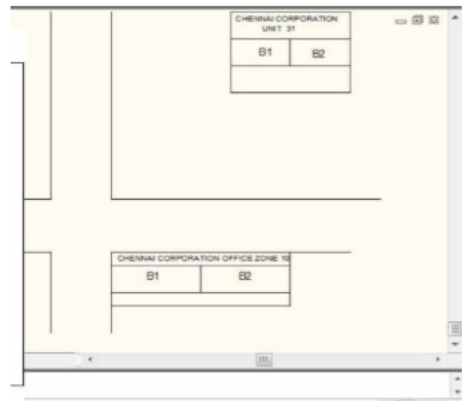

Key MAP View