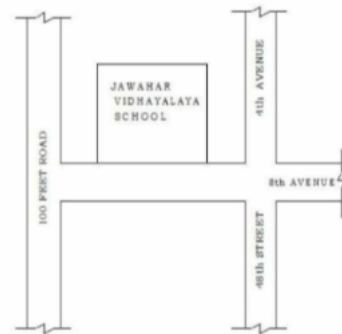

Google Map View

Polling Station Building Front View

Polling Station Front View

Cad View

Key MAP View

1 பெயர் : செல்வராஜ் தந்தை பெயர்: தங்கராஜ் வீட்டு எண் : 1 வயது : 72 பாலினம் : ஆண் Photo is available	IOR0453167	2 பெயர் : இரமேஷ் தந்தை பெயர்: இராஜமாணிக்கம் வீட்டு எண் : 1 வயது : 48 பாலினம் : ஆண் Photo is available	IOR0044115	3 பெயர் : சீனிவாசன் தந்தை பெயர்: கோட்டிஸ்வர ரால் வீட்டு எண் : 1 வயது : 44 பாலினம் : ஆண் Photo is available	IOR0453779
4 பெயர் : குணசுந்தரி கணவர் பெயர்: இரமேஷ் வீட்டு எண் : 1 வயது : 42 பாலினம் : பெண் Photo is available	IOR0044230	5 பெயர் : அலமேலு கணவர் பெயர்: செந்தில்நாதன் வீட்டு எண் : 1 வயது : 41 பாலினம் : பெண் Photo is available	IOR0580340	6 பெயர் : காயத்ரி கணவர் பெயர்: மணி வீட்டு எண் : 1 வயது : 36 பாலினம் : பெண் Photo is available	IOR0453308
7 பெயர் : திவ்யா தந்தை பெயர்: மணி வீட்டு எண் : 1 வயது : 31 பாலினம் : பெண் Photo is available	IOR0763631	8 பெயர் : மணி தந்தை பெயர்: திருவேங்கடம் வீட்டு எண் : 1-1 வயது : 65 பாலினம் : ஆண் Photo is available	IOR1720994	9 பெயர் : பெரியநாயகி கணவர் பெயர்: மணி வீட்டு எண் : 1-1 வயது : 57 பாலினம் : பெண் Photo is available	IOR1721000
10 பெயர் : சந்திரா கணவர் பெயர்: சிவானந்தம் வீட்டு எண் : 2 வயது : 78 பாலினம் : பெண் Photo is available	IOR1721018	11 பெயர் : சாந்தி கணவர் பெயர்: பொன்னுசாமி வீட்டு எண் : 2 வயது : 61 பாலினம் : பெண் Photo is available	IOR1721026	12 பெயர் : கற்பகம் கணவர் பெயர்: பாஸ்கர் வீட்டு எண் : 2 வயது : 56 பாலினம் : பெண் Photo is available	IOR0168328
13 பெயர் : அஷ்வின் பாலாஜி தந்தை பெயர்: பாஸ்கர் வீட்டு எண் : 2 வயது : 34 பாலினம் : ஆண் Photo is available	IOR0869594	14 பெயர் : சீனிவாசன் தந்தை பெயர்: சிவானந்தம் வீட்டு எண் : 2-18 வயது : 54 பாலினம் : ஆண் Photo is available	IOR1343102	15 பெயர் : புஷ்பலதா கணவர் பெயர்: சீனிவாசன் வீட்டு எண் : 2-18 வயது : 44 பாலினம் : பெண் Photo is available	IOR1343094
16 பெயர் : பாரதி தந்தை பெயர்: அஷ்வின் பாலாஜி வீட்டு எண் : 2/18 வயது : 34 பாலினம் : பெண் Photo is available	IOR2077188	17 பெயர் : பிரியதர்சினி தந்தை பெயர்: சீனிவாசன் வீட்டு எண் : 2-18 வயது : 27 பாலினம் : பெண் Photo is available	IOR1502368	18 பெயர் : ராஜ் சமூகன் தந்தை பெயர்: கஜகர்ணன் வீட்டு எண் : 3 வயது : 69 பாலினம் : ஆண் Photo is available	IOR1721034
19 பெயர் : சிவசுப்பிரமணியன் தந்தை பெயர்: ராமய்யா வீட்டு எண் : 3 வயது : 64 பாலினம் : ஆண் Photo is available	IOR0971804	20 பெயர் : பிரமுகன் தந்தை பெயர்: சமூகன் வீட்டு எண் : 3 வயது : 36 பாலினம் : ஆண் Photo is available	IOR0044255	# 21 பெயர் : மீனாட்சி ரா கணவர் பெயர்: சமூகன் வீட்டு எண் : 3-1 வயது : 64 பாலினம் : பெண் Photo is available	IOR1721042
# 22 பெயர் : சங்கிரிதி ச தந்தை பெயர்: சமூகன் வீட்டு எண் : 3-1 வயது : 39 பாலினம் : பெண் Photo is available	LMG2773240	23 பெயர் : முரளி தந்தை பெயர்: சீனிவாசன் வீட்டு எண் : 4-4 வயது : 63 பாலினம் : ஆண் Photo is available	LMG2026896	24 பெயர் : சமதி கணவர் பெயர்: முரளி வீட்டு எண் : 4-4 வயது : 58 பாலினம் : பெண் Photo is available	LMG2026854
25 பெயர் : லக்ஷ்மிநரசிம்மன் தந்தை பெயர்: சீனிவாசன் வீட்டு எண் : 4-4 வயது : 56 பாலினம் : ஆண் Photo is available	LMG2026763	26 பெயர் : ஸ்ரீதேவி கணவர் பெயர்: லக்ஷ்மிநரசிம்மன் வீட்டு எண் : 4-4 வயது : 51 பாலினம் : பெண் Photo is available	LMG2026847	27 பெயர் : ஜெகதீஸ்வரி தந்தை பெயர்: முரளி வீட்டு எண் : 4-6 வயது : 31 பாலினம் : பெண் Photo is available	IOR0869610
28 பெயர் : ரங்கநாதன் தந்தை பெயர்: ஏழுமலை வீட்டு எண் : 5 வயது : 53 பாலினம் : ஆண் Photo is available	IOR1721075	29 பெயர் : ராஜன் தந்தை பெயர்: ஏழுமலை வீட்டு எண் : 5 வயது : 51 பாலினம் : ஆண் Photo is available	IOR1721083	30 பெயர் : சண்முகப்பிரியா கணவர் பெயர்: ரங்கநாதன் வீட்டு எண் : 5 வயது : 44 பாலினம் : பெண் Photo is available	LMG2775567