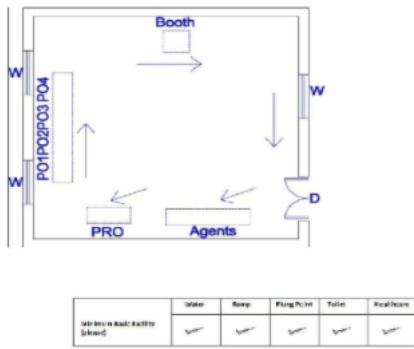

Google Map View

Polling Station Building Front View

Polling Station Front View

Cad View

Key MAP View

1 பெயர் : செல்வராஜ் தந்தை பெயர்: தங்கராஜ் வீட்டு எண் : 1 வயது : 72 பாலினம் : ஆண் Photo is available	IOR0453167	2 பெயர் : இரமேஷ் தந்தை பெயர்: இராஜமாணிக்கம் வீட்டு எண் : 1 வயது : 48 பாலினம் : ஆண் Photo is available	IOR0044115	3 பெயர் : சீனிவாசன் தந்தை பெயர்: கோட்டிஸ்வர ரால் வீட்டு எண் : 1 வயது : 44 பாலினம் : ஆண் Photo is available	IOR0453779
4 பெயர் : குணசுந்தரி கணவர் பெயர்: இரமேஷ் வீட்டு எண் : 1 வயது : 42 பாலினம் : பெண் Photo is available	IOR0044230	5 பெயர் : அலமேலு கணவர் பெயர்: செந்தில்நாதன் வீட்டு எண் : 1 வயது : 41 பாலினம் : பெண் Photo is available	IOR0580340	6 பெயர் : காயத்ரி கணவர் பெயர்: மணி வீட்டு எண் : 1 வயது : 36 பாலினம் : பெண் Photo is available	IOR0453308
7 பெயர் : திவ்யா தந்தை பெயர்: மணி வீட்டு எண் : 1 வயது : 31 பாலினம் : பெண் Photo is available	IOR0763631	8 பெயர் : மணி தந்தை பெயர்: திருவேங்கடம் வீட்டு எண் : 1-1 வயது : 65 பாலினம் : ஆண் Photo is available	IOR1720994	9 பெயர் : பெரியநாயகி கணவர் பெயர்: மணி வீட்டு எண் : 1-1 வயது : 57 பாலினம் : பெண் Photo is available	IOR1721000
10 பெயர் : சந்திரா கணவர் பெயர்: சிவானந்தம் வீட்டு எண் : 2 வயது : 78 பாலினம் : பெண் Photo is available	IOR1721018	11 பெயர் : சாந்தி கணவர் பெயர்: பொன்னுசாமி வீட்டு எண் : 2 வயது : 61 பாலினம் : பெண் Photo is available	IOR1721026	12 பெயர் : கற்பகம் கணவர் பெயர்: பாஸ்கர் வீட்டு எண் : 2 வயது : 56 பாலினம் : பெண் Photo is available	IOR0168328
13 பெயர் : அஷ்வின் பாலாஜி தந்தை பெயர்: பாஸ்கர் வீட்டு எண் : 2 வயது : 34 பாலினம் : ஆண் Photo is available	IOR0869594	14 பெயர் : சீனிவாசன் தந்தை பெயர்: சிவானந்தம் வீட்டு எண் : 2-18 வயது : 54 பாலினம் : ஆண் Photo is available	IOR1343102	15 பெயர் : புஷ்பலதா கணவர் பெயர்: சீனிவாசன் வீட்டு எண் : 2-18 வயது : 44 பாலினம் : பெண் Photo is available	IOR1343094
16 பெயர் : பாரதி தந்தை பெயர்: அஷ்வின் பாலாஜி வீட்டு எண் : 2/18 வயது : 34 பாலினம் : பெண் Photo is available	IOR2077188	17 பெயர் : பிரியதர்சினி தந்தை பெயர்: சீனிவாசன் வீட்டு எண் : 2-18 வயது : 27 பாலினம் : பெண் Photo is available	IOR1502368	18 பெயர் : ராஜ் சமூகன் தந்தை பெயர்: கஜகர்ணன் வீட்டு எண் : 3 வயது : 69 பாலினம் : ஆண் Photo is available	IOR1721034
19 பெயர் : சிவசுப்பிரமணியன் தந்தை பெயர்: ராமய்யா வீட்டு எண் : 3 வயது : 64 பாலினம் : ஆண் Photo is available	IOR0971804	20 பெயர் : பிரமுகன் தந்தை பெயர்: சமூகன் வீட்டு எண் : 3 வயது : 36 பாலினம் : ஆண் Photo is available	IOR0044255	# 21 பெயர் : மீனாட்சி ரா கணவர் பெயர்: சமூகன் வீட்டு எண் : 3-1 வயது : 64 பாலினம் : பெண் Photo is available	IOR1721042
# 22 பெயர் : சங்கிரிதி ச தந்தை பெயர்: சமூகன் வீட்டு எண் : 3-1 வயது : 39 பாலினம் : பெண் Photo is available	LMG2773240	23 பெயர் : முரளி தந்தை பெயர்: சீனிவாசன் வீட்டு எண் : 4-4 வயது : 63 பாலினம் : ஆண் Photo is available	LMG2026896	24 பெயர் : சமதி கணவர் பெயர்: முரளி வீட்டு எண் : 4-4 வயது : 58 பாலினம் : பெண் Photo is available	LMG2026854
25 பெயர் : லக்ஷ்மிநரசிம்மன் தந்தை பெயர்: சீனிவாசன் வீட்டு எண் : 4-4 வயது : 56 பாலினம் : ஆண் Photo is available	LMG2026763	26 பெயர் : ஸ்ரீதேவி கணவர் பெயர்: லக்ஷ்மிநரசிம்மன் வீட்டு எண் : 4-4 வயது : 51 பாலினம் : பெண் Photo is available	LMG2026847	27 பெயர் : ஜெகதீஸ்வரி தந்தை பெயர்: முரளி வீட்டு எண் : 4-6 வயது : 31 பாலினம் : பெண் Photo is available	IOR0869610
28 பெயர் : ரங்கநாதன் தந்தை பெயர்: ஏழுமலை வீட்டு எண் : 5 வயது : 53 பாலினம் : ஆண் Photo is available	IOR1721075	29 பெயர் : ராஜன் தந்தை பெயர்: ஏழுமலை வீட்டு எண் : 5 வயது : 51 பாலினம் : ஆண் Photo is available	IOR1721083	30 பெயர் : சண்முகப்பிரியா கணவர் பெயர்: ரங்கநாதன் வீட்டு எண் : 5 வயது : 44 பாலினம் : பெண் Photo is available	LMG2775567