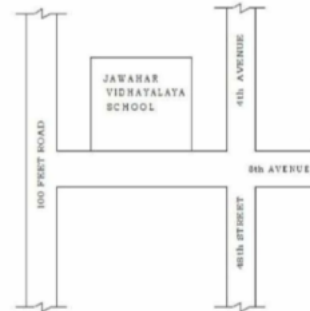

3. வாக்குச் சாவடியின் விவரங்கள்

<p>வாக்குச் சாவடியின் எண் மற்றும் பெயர் :</p> <p>56 - வடபழனி மெட்ரிகுலேஷன் மேல்நிலைப்பள்ளி, வெங்கீஸ்வரர் நகர் 1வது பிரதான் தெரு,வடபழனி,சென்னை-600026.</p> <p>வாக்குச் சாவடியின் முகவரி :</p> <p>வடபழனி மெட்ரிகுலேஷன் மேல்நிலைப்பள்ளி, வெங்கீஸ்வரர் நகர் 1வது பிரதான் தெரு,வடபழனி,சென்னை-600026., ,</p>	<p>வாக்குச் சாவடியின் வகைப்பாடு (ஆண்/பெண்/பொது)</p>	<p>பொது</p>
	<p>துணை வாக்குச் சாவடிகளின் எண்ணிக்கை :</p>	<p>0</p>

Google Map View

Polling Station Building Front View

Polling Station Front View

Cad View

Key MAP View

சட்டமன்றத் தொகுதியின் எண் மற்றும் பெயர் : 24-தியாகராயநகர் பிரிவு எண் மற்றும் பெயர் 1-வடபழனி புதிய வார்டு எண்.131 வ உ சி நகர் 1வது மெயின் ரோடு பஎண் 1மு30வரை புஎண் 1முதல்45