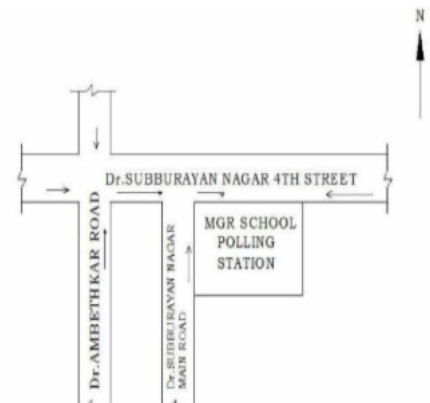

Key MAP View