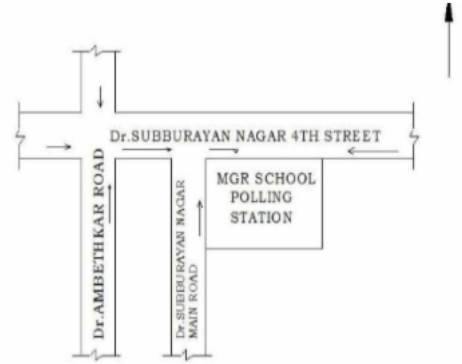

Key MAP View