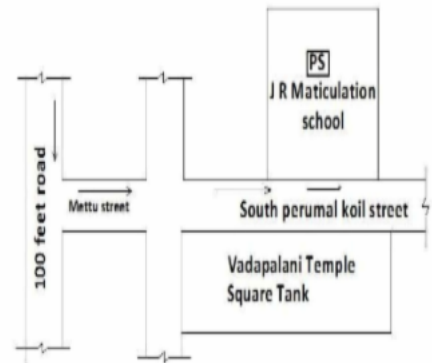

Google Map View

Polling Station Building Front View

Polling Station Front View

Cad View

Key MAP View

1 பெயர் : ராஜாசேகரன் தந்தை பெயர்: சுப்பையா வீட்டு எண் : 1 வயது : 75 பாலினம் : ஆண் Photo is available	IOR004713	2 பெயர் : பரத்குமார் தந்தை பெயர்: முருகாணந்தம் வீட்டு எண் : 1 வயது : 44 பாலினம் : ஆண் Photo is available	IOR0933622	3 பெயர் : அமித் ஜெயின் தந்தை பெயர்: புல்பராஜ் ஜெயின் வீட்டு எண் : 1 வயது : 43 பாலினம் : ஆண் Photo is available	LMG2050011
4 பெயர் : பிரவீதா பிரசன்னா தந்தை பெயர்: பரத்குமார் வீட்டு எண் : 1 வயது : 41 பாலினம் : பெண் Photo is available	IOR0933598	5 பெயர் : ஈஸ்வரி தந்தை பெயர்: ராஜா வீட்டு எண் : 1 வயது : 41 பாலினம் : பெண் Photo is available	IOR003491	6 பெயர் : ஆனந்த் தந்தை பெயர்: ராதாகிருஷ்ணன் வீட்டு எண் : 1 வயது : 28 பாலினம் : ஆண் Photo is available	IOR1394824
7 பெயர் : புஷ்பாஜெயின் கணவர் பெயர்: புஷ்பாராஜ்ஜெயின் வீட்டு எண் : 1-1 வயது : 71 பாலினம் : பெண் Photo is available	LMG2050003	# 8 பெயர் : பால் டென்ஸிலி தந்தை பெயர்: நேசமணி வீட்டு எண் : 1-1 வயது : 58 பாலினம் : ஆண் Photo is available	LMG2048593	9 பெயர் : வினிதாஜெயன் கணவர் பெயர்: அமித்ஜெயின் வீட்டு எண் : 1-1 வயது : 45 பாலினம் : பெண் Photo is available	IOR0421560
10 பெயர் : சாந்தி கணவர் பெயர்: மனோகரன் வீட்டு எண் : 1-2 வயது : 58 பாலினம் : பெண் Photo is available	LMG1243732	11 பெயர் : வினோத்குமார் தந்தை பெயர்: மனோகரன் வீட்டு எண் : 1-2 வயது : 41 பாலினம் : ஆண் Photo is available	LMG2048478	12 பெயர் : ராதாகிருஷ்ணன் தந்தை பெயர்: வைத்தியநாதன் வீட்டு எண் : 1-6 வயது : 60 பாலினம் : ஆண் Photo is available	LMG4562336
13 பெயர் : ராதிகா கணவர் பெயர்: ராதாகிருஷ்ணன் வீட்டு எண் : 1-6 வயது : 51 பாலினம் : பெண் Photo is available	LMG4562344	14 பெயர் : அரவிந்த் தந்தை பெயர்: ராதாகிருஷ்ணன் வீட்டு எண் : 1-7 வயது : 32 பாலினம் : ஆண் Photo is available	IOR0744003	15 பெயர் : ஷீலா தந்தை பெயர்: சீனிவாசன் வீட்டு எண் : 1/30 வயது : 57 பாலினம் : பெண் Photo is available	LMG2047777
16 பெயர் : நரேஷ் தந்தை பெயர்: மனோகரன் வீட்டு எண் : 1-A2 வயது : 36 பாலினம் : ஆண் Photo is available	IOR0003798	17 பெயர் : மணிமேகலை கணவர் பெயர்: செல்வகுமார் வீட்டு எண் : 1-B வயது : 67 பாலினம் : பெண் Photo is available	IOR1317502	18 பெயர் : சித்ரா கணவர் பெயர்: சந்திரசேகரன் வீட்டு எண் : 2 வயது : 50 பாலினம் : பெண் Photo is available	IOR0003822
S 19 பெயர் : நதியா கணவர் பெயர்: கிருபாகரன் வீட்டு எண் : 2 வயது : 39 பாலினம் : பெண் DELETED	IOR0003699	20 பெயர் : ஜனனி தந்தை பெயர்: சந்திரசேகர் வீட்டு எண் : 2-5 வயது : 34 பாலினம் : பெண் Photo is available	IOR0744037	21 பெயர் : பிரசாந்தி தாயின் பெயர்: ஷீலா வீட்டு எண் : 3 வயது : 29 பாலினம் : பெண் Photo is available	IOR1314863
22 பெயர் : சங்கர் தந்தை பெயர்: சீனிவாசன் வீட்டு எண் : 3-3 வயது : 66 பாலினம் : ஆண் Photo is available	LMG2047785	23 பெயர் : ரோகினிசேகர் கணவர் பெயர்: சந்திரசேகர் வீட்டு எண் : 3-5 வயது : 65 பாலினம் : பெண் Photo is available	LMG1488345	24 பெயர் : முரளிதரன் தந்தை பெயர்: சந்தானம் வீட்டு எண் : 3/100 வயது : 64 பாலினம் : ஆண் Photo is available	IOR0944868
25 பெயர் : சுஜாதா கணவர் பெயர்: முரளிதரன் வீட்டு எண் : 3/100 வயது : 57 பாலினம் : பெண் Photo is available	IOR0944850	S 26 பெயர் : இந்திரா கணவர் பெயர்: சங்கர் வீட்டு எண் : 4 வயது : 58 பாலினம் : பெண் DELETED	IOR0422071	27 பெயர் : முருகன் தந்தை பெயர்: சுப்பையா வீட்டு எண் : 4 வயது : 55 பாலினம் : ஆண் Photo is available	IOR0004010
28 பெயர் : இராம்குமார் தந்தை பெயர்: நாராயணசாமி வீட்டு எண் : 4 வயது : 50 பாலினம் : ஆண் Photo is available	IOR0743864	29 பெயர் : மஹாலட்சுமி கணவர் பெயர்: முருகன் வீட்டு எண் : 4 வயது : 49 பாலினம் : பெண் Photo is available	IOR1394782	# 30 பெயர் : மாதவராஜா ஆர் தந்தை பெயர்: ராமன் பிள்ளை வீட்டு எண் : 4 வயது : 47 பாலினம் : ஆண் Photo is available	IOR0422006