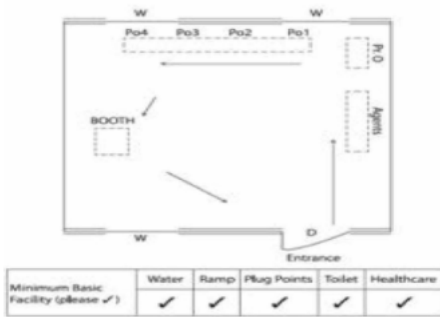

Google Map View

Polling Station Building Front View

Polling Station Front View

Cad View

Key MAP View

சட்டமன்றத் தொகுதியின் எண் மற்றும் பெயர் : 24-தியாகராயநகர் பிரிவு எண் மற்றும் பெயர் 1-கேகேநகர் புதிய வார்டு எண்.135 கலைஞர் கருணாநிதி நகர் த.நா.ந.வா.மே.வா குடியிருப்புகள் ஏ பிளாக்