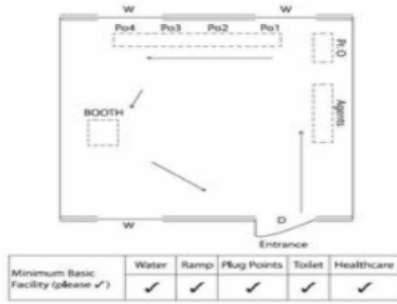

Google Map View

Polling Station Building Front View

Polling Station Front View

Cad View

Key MAP View

1 பெயர் : ஜெயகாந்தன் ராஜேந்தரன் இதரர் பெயர்: கிரிஸ்டி ஜோசப் வீட்டு எண் : 2/89, ஏல2, 2-வது ஃபலூர், வயது : 46 பாலினம் : ஆண்	IOR1650050 Photo is available	2 பெயர் : ஐஸ்வர்யா தந்தை பெயர்: சுகுமார் வீட்டு எண் : 3 வயது : 35 பாலினம் : பெண்	IOR0050500 Photo is available	3 பெயர் : உமா கணவர் பெயர்: சுகுமார் வீட்டு எண் : 3-2 வயது : 61 பாலினம் : பெண்	IOR1727718 Photo is available
4 பெயர் : பாலாஜி தந்தை பெயர்: நந்தகோபால் வீட்டு எண் : 3/717 வயது : 54 பாலினம் : ஆண்	IOR1968668 Photo is available	5 பெயர் : தனுஜா கணவர் பெயர்: பாலாஜி வீட்டு எண் : 3/717 வயது : 46 பாலினம் : பெண்	IOR1968635 Photo is available	6 பெயர் : சண்முகபிரியா ச கணவர் பெயர்: சுவாமி அண்ணா முருகன் து வீட்டு எண் : 3/717 வயது : 46 பாலினம் : பெண்	IOR0049742 Photo is available
7 பெயர் : நான்சி நேகா ச தந்தை பெயர்: சுவாமி அண்ண முருகன் து வீட்டு எண் : 3/717 வயது : 20 பாலினம் : பெண்	IOR2241172 Photo is available	8 பெயர் : ஸ்வாதிகா தந்தை பெயர்: பிரபாகரன் வீட்டு எண் : 4 வயது : 35 பாலினம் : பெண்	IOR0273599 Photo is available	9 பெயர் : காமேஷ் வரன் தந்தை பெயர்: பிரபாகரன் வீட்டு எண் : 4 வயது : 30 பாலினம் : ஆண்	IOR0976613 Photo is available
10 பெயர் : பிரபாகரன் தந்தை பெயர்: புஷ்பராஜா வீட்டு எண் : 4-1 வயது : 67 பாலினம் : ஆண்	LMG2874303 Photo is available	11 பெயர் : யசோதா கணவர் பெயர்: பிரபாகரன் வீட்டு எண் : 4-1 வயது : 61 பாலினம் : பெண்	IOR1727726 Photo is available	12 பெயர் : பாஸ்கரன் தந்தை பெயர்: புஷ்பராஜன் வீட்டு எண் : 4-2 வயது : 59 பாலினம் : ஆண்	IOR1727734 Photo is available
13 பெயர் : சசிகலா கணவர் பெயர்: பாஸ்கரன் வீட்டு எண் : 4-2 வயது : 51 பாலினம் : பெண்	LMG2871309 Photo is available	14 பெயர் : சுரேஷ் தந்தை பெயர்: சீனிவாசன் வீட்டு எண் : 5 வயது : 49 பாலினம் : ஆண்	IOR0976407 Photo is available	15 பெயர் : ப்ரீதா கணவர் பெயர்: சுரேஷ் வீட்டு எண் : 5 வயது : 48 பாலினம் : பெண்	IOR0976373 Photo is available
16 பெயர் : மணிகண்டன் தந்தை பெயர்: ராமதாஸ் வீட்டு எண் : 5/718 வயது : 47 பாலினம் : ஆண்	IOR2080216 Photo is available	17 பெயர் : கோமதிநாகேஷ்வரி தந்தை பெயர்: மணிகண்டன் வீட்டு எண் : 5/718 வயது : 41 பாலினம் : பெண்	IOR2080356 Photo is available	18 பெயர் : ஸ்வேதா தந்தை பெயர்: சுரேஷ் வீட்டு எண் : 5/718 வயது : 20 பாலினம் : பெண்	IOR2163202 Photo is available
19 பெயர் : மோகனகிருஷ்ணன் தந்தை பெயர்: கணேசன் வீட்டு எண் : 6 வயது : 66 பாலினம் : ஆண்	IOR1126432 Photo is available	20 பெயர் : மலர்விழி கணவர் பெயர்: மோகனகிருஷ்ணன் வீட்டு எண் : 6 வயது : 62 பாலினம் : பெண்	IOR1727742 Photo is available	21 பெயர் : சரவணன் தந்தை பெயர்: மோகனகிருஷ்ணன் வீட்டு எண் : 6 வயது : 38 பாலினம் : ஆண்	LMG3961802 Photo is available
Q 22 பெயர் : ராஜ்குமார் தந்தை பெயர்: மலர்விழி வீட்டு எண் : 6 வயது : 31 பாலினம் : ஆண்	IOR1126473 Photo is available	23 பெயர் : ஜெயந்த் தந்தை பெயர்: ஜெயகுமார் வீட்டு எண் : 8 வயது : 24 பாலினம் : ஆண்	IOR2036549 Photo is available	24 பெயர் : ஜெயகுமார் தந்தை பெயர்: செந்தில்குமார் வீட்டு எண் : 8-1 வயது : 57 பாலினம் : ஆண்	IOR1727759 Photo is available
25 பெயர் : ரேவதி கணவர் பெயர்: ஜெயகுமார் வீட்டு எண் : 8-1 வயது : 53 பாலினம் : பெண்	LMG2875532 Photo is available	26 பெயர் : ராஜீவ் தந்தை பெயர்: உலகசுந்தரம் வீட்டு எண் : 9 வயது : 79 பாலினம் : ஆண்	IOR0050583 Photo is available	27 பெயர் : ஆனந்தஜோதி கணவர் பெயர்: ராஜீவ் வீட்டு எண் : 9 வயது : 58 பாலினம் : பெண்	IOR0050591 Photo is available
28 பெயர் : மணிமாறன் தந்தை பெயர்: ராஜீவ் வீட்டு எண் : 9 வயது : 38 பாலினம் : ஆண்	IOR0050609 Photo is available	29 பெயர் : ராமகிருஷ்ணன் தந்தை பெயர்: ராஜீவ் வீட்டு எண் : 9 வயது : 36 பாலினம் : ஆண்	IOR0050617 Photo is available	30 பெயர் : பிரிபா தேவி தந்தை பெயர்: நாராயணன் வீட்டு எண் : 9/720, 100th Street வயது : 31 பாலினம் : பெண்	TWT3080777 Photo is available