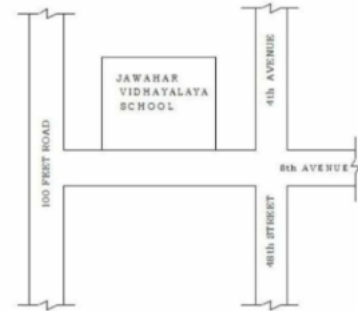

Key MAP View