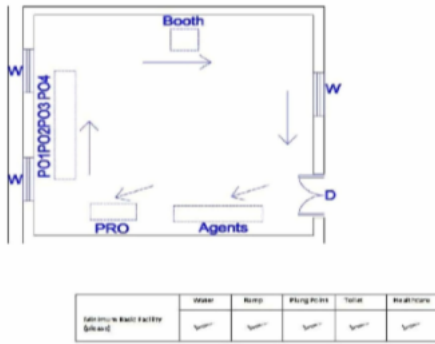

Google Map View

Polling Station Building Front View

Polling Station Front View

Cad View

Key MAP View

சட்டமன்றத் தொகுதியின் எண் மற்றும் பெயர் : 24-தியாகராயநகர் பிரிவு எண் மற்றும் பெயர் 1-அசோக் நகர் புதிய வார்டு எண்.135 9வது அவென்பூ