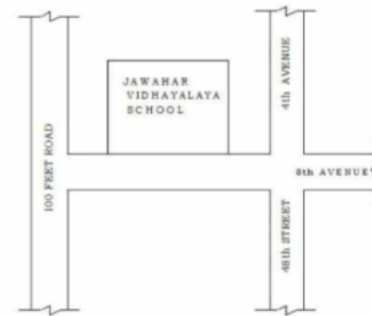

3. வாக்குச் சாவடியின் விவரங்கள்

<p>வாக்குச் சாவடியின் எண் மற்றும் பெயர் :</p> <p>74 - ஜவஹர் வித்யாலயா மேல்நிலைப் பள்ளி, 71, 4வது அவென்யூ,அசோக் நகர் சென்னை-600083</p> <p>வாக்குச் சாவடியின் முகவரி :</p> <p>ஜவஹர் வித்யாலயா மேல்நிலைப் பள்ளி, 71, 4வது அவென்யூ,அசோக் நகர் சென்னை-600083</p>	<p>வாக்குச் சாவடியின் வகைப்பாடு (ஆண்/பெண்/பொது)</p>	<p>பொது</p>
	<p>துணை வாக்குச் சாவடிகளின் எண்ணிக்கை :</p>	<p>0</p>

Google Map View

Polling Station Building Front View

Polling Station Front View

Cad View

Key MAP View

சட்டமன்றத் தொகுதியின் எண் மற்றும் பெயர் : 24-தியாகராயநகர் பிரிவு எண் மற்றும் பெயர் 1-அசோக் நகர் புதிய வார்டு எண்.135 9வது அவென்பூ