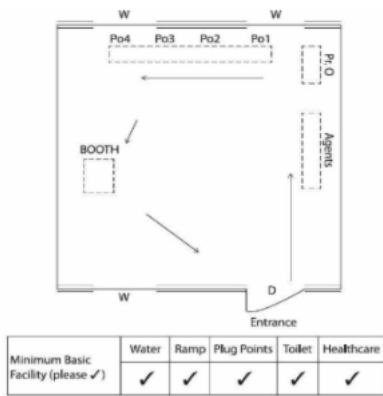

Google Map View

Polling Station Building Front View

Polling Station Front View

Cad View

Key MAP View

1 பெயர் : கார்த்திகேயன் தந்தை பெயர்: சாமிநாதன் வீட்டு எண் : 1 வயது : 54 பாலினம் : ஆண் Photo is available	IOR1827161	2 பெயர் : பிரபாகர் தந்தை பெயர்: சத்தியமூர்த்தி வீட்டு எண் : 1 வயது : 51 பாலினம் : ஆண் Photo is available	IOR0667485	3 பெயர் : ஹேமலதா கணவர் பெயர்: பிரபாகர் வீட்டு எண் : 1 வயது : 51 பாலினம் : பெண் Photo is available	IOR0667477
4 பெயர் : கார்த்திக் தந்தை பெயர்: பிரபு வீட்டு எண் : 1 வயது : 35 பாலினம் : ஆண் Photo is available	IOR0983577	5 பெயர் : கௌதம் தந்தை பெயர்: பிரபு வீட்டு எண் : 1 வயது : 32 பாலினம் : ஆண் Photo is available	IOR0983635	6 பெயர் : மூர்த்தி தந்தை பெயர்: வெங்கடேஷன் வீட்டு எண் : 1 வயது : 32 பாலினம் : ஆண் Photo is available	IOR0983627
7 பெயர் : வந்தனா பேன் கணவர் பெயர்: தினேஷ் பிரஜாபதி வீட்டு எண் : 1 வயது : 29 பாலினம் : பெண் Photo is available	IOR2050037	8 பெயர் : பாலாஜி தந்தை பெயர்: நாகேஸ்வரன் வீட்டு எண் : 1-1 வயது : 40 பாலினம் : ஆண் Photo is available	LMG3206174	9 பெயர் : ஜஸ்வரயா தந்தை பெயர்: லட்சுமணன் வீட்டு எண் : 1/1,பிளாட் 303 மயூரா என்கிளேவ வயது : 37 பாலினம் : பெண் Photo is available	AFM0227736
10 பெயர் : பவானி பவானி கணவர் பெயர்: பாலமுருகன் வீட்டு எண் : 2/11 வயது : 44 பாலினம் : பெண் Photo is available	IOR0463232	11 பெயர் : ரெங்கலட்சுமி தந்தை பெயர்: ராஜாவெங்கட்ராமன் வீட்டு எண் : 3B வயது : 31 பாலினம் : பெண் Photo is available	IOR0877340	12 பெயர் : ரேணுகாம்பாள் கணவர் பெயர்: ஜானகிராமன் வீட்டு எண் : 4 வயது : 47 பாலினம் : பெண் Photo is available	IOR1230671
13 பெயர் : ராகுல்ராஜ் தந்தை பெயர்: இராஜகோபால் வீட்டு எண் : 5 வயது : 31 பாலினம் : ஆண் Photo is available	IOR0983569	14 பெயர் : மங்களகௌரி தந்தை பெயர்: ராமசந்திரன் வீட்டு எண் : 6 வயது : 63 பாலினம் : பெண் Photo is available	IOR1827187	15 பெயர் : தமிழரசன் தந்தை பெயர்: ராமசந்திரன் வீட்டு எண் : 6 வயது : 53 பாலினம் : ஆண் Photo is available	LMG2984854
16 பெயர் : கலையரசி தந்தை பெயர்: ராமசந்திரன் வீட்டு எண் : 6 வயது : 51 பாலினம் : பெண் Photo is available	IOR1827195	17 பெயர் : வீரபாண்டி தந்தை பெயர்: ராமானுஜம் வீட்டு எண் : 6 வயது : 50 பாலினம் : ஆண் Photo is available	IOR0335448	18 பெயர் : தமிழ்செல்வன் தந்தை பெயர்: வீரகேசன் வீட்டு எண் : 6 வயது : 50 பாலினம் : ஆண் Photo is available	IOR2272490
19 பெயர் : புகழரசி தந்தை பெயர்: ராமசந்திரன் வீட்டு எண் : 6 வயது : 49 பாலினம் : பெண் Photo is available	LMG2984862	20 பெயர் : ஜெயராமன் தந்தை பெயர்: கோபால் வீட்டு எண் : 7 வயது : 67 பாலினம் : ஆண் Photo is available	IOR0335679	21 பெயர் : சுசீலா கணவர் பெயர்: ஜெயராமன் வீட்டு எண் : 7 வயது : 61 பாலினம் : பெண் Photo is available	IOR1827203
22 பெயர் : பிரியா கணவர் பெயர்: குமார் வீட்டு எண் : 7 வயது : 40 பாலினம் : பெண் Photo is available	IOR0225946	23 பெயர் : சீதாராம் தந்தை பெயர்: முருகேசன் வீட்டு எண் : 7-2 வயது : 62 பாலினம் : ஆண் Photo is available	IOR1827211	24 பெயர் : மஞ்சளா கணவர் பெயர்: சீதாராம் வீட்டு எண் : 7-2 வயது : 53 பாலினம் : பெண் Photo is available	IOR1827229
25 பெயர் : குமார் தந்தை பெயர்: முருகேசன் வீட்டு எண் : 7-3 வயது : 55 பாலினம் : ஆண் Photo is available	LMG1765601	26 பெயர் : ஜெகதாம்பாள் தந்தை பெயர்: முருகேசன் வீட்டு எண் : 7-3 வயது : 47 பாலினம் : பெண் Photo is available	IOR1827252	27 பெயர் : விஸ்வநாதன் தந்தை பெயர்: முருகேசன் வீட்டு எண் : 7-3 வயது : 45 பாலினம் : ஆண் Photo is available	LMG1767946
28 பெயர் : பத்திரநாராயணன் தந்தை பெயர்: முருகேசன் வீட்டு எண் : 7-3 வயது : 43 பாலினம் : ஆண் Photo is available	LMG1765841	29 பெயர் : ஜானகி கணவர் பெயர்: பிரபு வீட்டு எண் : 7-4 வயது : 56 பாலினம் : பெண் Photo is available	LMG1767953	30 பெயர் : சூபினி கணவர் பெயர்: வீரக்குமார் வீட்டு எண் : 8 வயது : 67 பாலினம் : பெண் Photo is available	IOR0463703