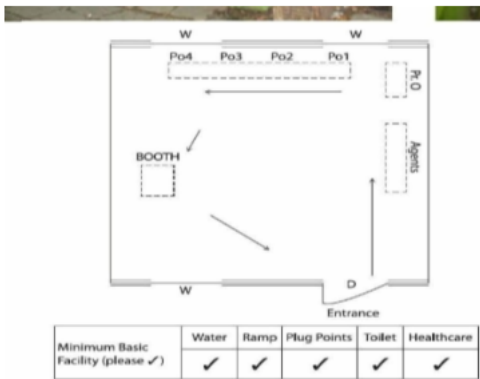

Google Map View

Polling Station Building Front View

Polling Station Front View

Cad View

Key MAP View

1 பெயர் : ரவி தந்தை பெயர்: கண்ணன் வீட்டு எண் : 1 வயது : 60 பாலினம் : ஆண் Photo is available	IOR0335612	2 பெயர் : ஷீலா கணவர் பெயர்: ரவி வீட்டு எண் : 1 வயது : 55 பாலினம் : பெண் Photo is available	IOR1348911	3 பெயர் : ராஜ்குமார் கிருஷ்ணமூர்த்தி தந்தை பெயர்: கிருஷ்ணமூர்த்தி வீட்டு எண் : 1 வயது : 55 பாலினம் : ஆண் Photo is available	IOR1973700
4 பெயர் : ரஸ்வந்த் தந்தை பெயர்: ரவி வீட்டு எண் : 1 வயது : 28 பாலினம் : ஆண் Photo is available	IOR1348887	5 பெயர் : ஷரண் ஆர் தந்தை பெயர்: கே ராஜ்குமார் வீட்டு எண் : 1 வயது : 23 பாலினம் : ஆண் Photo is available	IOR2013548	6 பெயர் : வீஜீடா பிரபா ஆர் கணவர் பெயர்: ராஜ்குமார் கிருஷ்ணமூர்த்தி வீட்டு எண் : #1 வயது : 49 பாலினம் : பெண் Photo is available	IOR1973742
7 பெயர் : கவிதா ராகேஷ் கணவர் பெயர்: ராகேஷ் சுந்தரம் வீட்டு எண் : 2ஏ,ஷியாம் ப்ரிந்தாவர் அடுக்கு வயது : 46 பாலினம் : பெண் Photo is available	RJE2074136	8 பெயர் : ராமசந்திரன் தந்தை பெயர்: பாலகிருஷ்ணன் வீட்டு எண் : 3 வயது : 68 பாலினம் : ஆண் Photo is available	LMG2979847	9 பெயர் : ராதா கணவர் பெயர்: ராமசந்திரன் வீட்டு எண் : 3 வயது : 63 பாலினம் : பெண் Photo is available	LMG2979854
10 பெயர் : ராஜீவ்கிருஷ்ணா தந்தை பெயர்: ராமசந்திரன் வீட்டு எண் : 3 வயது : 40 பாலினம் : ஆண் Photo is available	LMG4459582	S 11 பெயர் : ஆனந்த் தந்தை பெயர்: ராமகிருஷ்ணன் வீட்டு எண் : 3 வயது : 37 பாலினம் : ஆண் DELETED Photo is available	IOR0059477	12 பெயர் : ஜனனி தந்தை பெயர்: வெங்கடமுத்துகுமார் வீட்டு எண் : 3 வயது : 21 பாலினம் : பெண் Photo is available	IOR2175800
13 பெயர் : கனகராஜன் தந்தை பெயர்: சுப்பிரமணியம் வீட்டு எண் : 4 வயது : 73 பாலினம் : ஆண் Photo is available	LMG2976603	14 பெயர் : கீதா கணவர் பெயர்: கனகராஜன் வீட்டு எண் : 4 வயது : 71 பாலினம் : பெண் Photo is available	LMG1537463	15 பெயர் : சுப்ரமணியன் தந்தை பெயர்: கனகராஜன் வீட்டு எண் : 4 வயது : 42 பாலினம் : ஆண் Photo is available	LMG2978880
16 பெயர் : ஆர்ச்சிபாஸ்டுஅந்தோணி தந்தை பெயர்: அந்தோணி வீட்டு எண் : 5 வயது : 81 பாலினம் : ஆண் Photo is available	IOR1760933	17 பெயர் : மேரிஸ்டெல்லா கணவர் பெயர்: ஆர்ச்சிபாஸ்டுஅந்தோணி வீட்டு எண் : 5 வயது : 79 பாலினம் : பெண் Photo is available	IOR0170159	18 பெயர் : நாராயணன் பார்வதி இதரர் பெயர்: ரேகா வீட்டு எண் : 6 வயது : 74 பாலினம் : பெண் Photo is available	IOR2072650
19 பெயர் : பவுசினிஷாபேகம் கணவர் பெயர்: முகசின் வீட்டு எண் : 6 வயது : 66 பாலினம் : பெண் Photo is available	IOR1760958	20 பெயர் : வெங்கடேசன் இதரர் பெயர்: ரேகா வீட்டு எண் : 6 வயது : 55 பாலினம் : ஆண் Photo is available	IOR2072684	21 பெயர் : ரேகா வெங்கடேசன் கணவர் பெயர்: வெங்கடேசன் வீட்டு எண் : 6 வயது : 51 பாலினம் : பெண் Photo is available	IOR2072668
22 பெயர் : ஜெசினா கணவர் பெயர்: சலாவுதின் வீட்டு எண் : 6 வயது : 46 பாலினம் : பெண் Photo is available	LMG2981389	23 பெயர் : அர்ஷத் ஏம் தந்தை பெயர்: முகசின் வீட்டு எண் : 6 வயது : 43 பாலினம் : ஆண் Photo is available	LMG2981512	24 பெயர் : பர்வீன் நிஷா கணவர் பெயர்: அர்ஷாத் வீட்டு எண் : 6/18 வயது : 36 பாலினம் : பெண் Photo is available	IOR1573146
25 பெயர் : ரோஹித்குமார் தந்தை பெயர்: சுதாகர்ரெட்டி வீட்டு எண் : 7 வயது : 39 பாலினம் : ஆண் Photo is available	LMG4190054	26 பெயர் : ரோஹித் கோ கு தந்தை பெயர்: முகோவிந்தன் வீட்டு எண் : 7 வயது : 22 பாலினம் : ஆண் Photo is available	IOR2137446	27 பெயர் : பாலகுருநாத் அரவிந்தன் தந்தை பெயர்: முத்து வீட்டு எண் : 7-10 வயது : 49 பாலினம் : ஆண் Photo is available	IOR1349208
28 பெயர் : சுபத்ரா கணவர் பெயர்: பாலகுருநாத் அரவிந்தன் வீட்டு எண் : 7-10 வயது : 45 பாலினம் : பெண் Photo is available	IOR1349190	29 பெயர் : மின்யினிகாமு தந்தை பெயர்: அசோகா வீட்டு எண் : 7/12 வயது : 25 பாலினம் : பெண் Photo is available	IOR1622646	30 பெயர் : துளசிராம் வீ ஜீ இதரர் பெயர்: கீதா வீட்டு எண் : 7/14 பார்வதி அடுக்கம் வயது : 63 பாலினம் : ஆண் Photo is available	IOR2111037