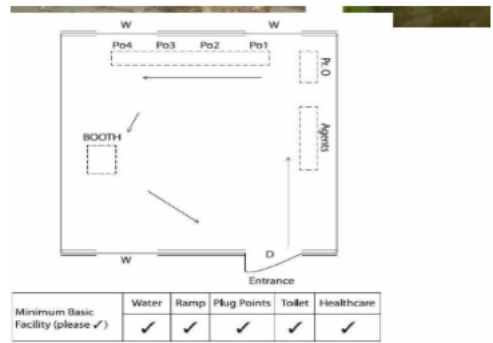

Google Map View

Polling Station Building Front View

Polling Station Front View

Cad View

Key MAP View

1 பெயர் : ரவி தந்தை பெயர்: கண்ணன் வீட்டு எண் : 1 வயது : 60 பாலினம் : ஆண் Photo is available	IOR0335612	2 பெயர் : ஷீலா கணவர் பெயர்: ரவி வீட்டு எண் : 1 வயது : 55 பாலினம் : பெண் Photo is available	IOR1348911	3 பெயர் : ராஜ்குமார் கிருஷ்ணமூர்த்தி தந்தை பெயர்: கிருஷ்ணமூர்த்தி வீட்டு எண் : 1 வயது : 55 பாலினம் : ஆண் Photo is available	IOR1973700
4 பெயர் : ரஸ்வந்த் தந்தை பெயர்: ரவி வீட்டு எண் : 1 வயது : 28 பாலினம் : ஆண் Photo is available	IOR1348887	5 பெயர் : ஷரண் ஆர் தந்தை பெயர்: கே ராஜ்குமார் வீட்டு எண் : 1 வயது : 23 பாலினம் : ஆண் Photo is available	IOR2013548	6 பெயர் : வீஜீடா பிரபா ஆர் கணவர் பெயர்: ராஜ்குமார் கிருஷ்ணமூர்த்தி வீட்டு எண் : #1 வயது : 49 பாலினம் : பெண் Photo is available	IOR1973742
7 பெயர் : கவிதா ராகேஷ் கணவர் பெயர்: ராகேஷ் சுந்தரம் வீட்டு எண் : 2ஏ,ஷியாம் ப்ரிந்தாவர் அடுக்கு வயது : 46 பாலினம் : பெண் Photo is available	RJE2074136	8 பெயர் : ராமசந்திரன் தந்தை பெயர்: பாலகிருஷ்ணன் வீட்டு எண் : 3 வயது : 68 பாலினம் : ஆண் Photo is available	LMG2979847	9 பெயர் : ராதா கணவர் பெயர்: ராமசந்திரன் வீட்டு எண் : 3 வயது : 63 பாலினம் : பெண் Photo is available	LMG2979854
10 பெயர் : ராஜீவ்கிருஷ்ணா தந்தை பெயர்: ராமசந்திரன் வீட்டு எண் : 3 வயது : 40 பாலினம் : ஆண் Photo is available	LMG4459582	S 11 பெயர் : ஆனந்த் தந்தை பெயர்: ராமகிருஷ்ணன் வீட்டு எண் : 3 வயது : 37 பாலினம் : ஆண் DELETED Photo is available	IOR0059477	12 பெயர் : ஜனனி தந்தை பெயர்: வெங்கடமுத்துகுமார் வீட்டு எண் : 3 வயது : 21 பாலினம் : பெண் Photo is available	IOR2175800
13 பெயர் : கனகராஜன் தந்தை பெயர்: சுப்பிரமணியம் வீட்டு எண் : 4 வயது : 73 பாலினம் : ஆண் Photo is available	LMG2976603	14 பெயர் : கீதா கணவர் பெயர்: கனகராஜன் வீட்டு எண் : 4 வயது : 71 பாலினம் : பெண் Photo is available	LMG1537463	15 பெயர் : சுப்ரமணியன் தந்தை பெயர்: கனகராஜன் வீட்டு எண் : 4 வயது : 42 பாலினம் : ஆண் Photo is available	LMG2978880
16 பெயர் : ஆர்ச்சிபாஸ்டுஅந்தோணி தந்தை பெயர்: அந்தோணி வீட்டு எண் : 5 வயது : 81 பாலினம் : ஆண் Photo is available	IOR1760933	17 பெயர் : மேரிஸ்டெல்லா கணவர் பெயர்: ஆர்ச்சிபாஸ்டுஅந்தோணி வீட்டு எண் : 5 வயது : 79 பாலினம் : பெண் Photo is available	IOR0170159	18 பெயர் : நாராயணன் பார்வதி இதரர் பெயர்: ரேகா வீட்டு எண் : 6 வயது : 74 பாலினம் : பெண் Photo is available	IOR2072650
19 பெயர் : பவுசினிஷாபேகம் கணவர் பெயர்: முகசின் வீட்டு எண் : 6 வயது : 66 பாலினம் : பெண் Photo is available	IOR1760958	20 பெயர் : வெங்கடேசன் இதரர் பெயர்: ரேகா வீட்டு எண் : 6 வயது : 55 பாலினம் : ஆண் Photo is available	IOR2072684	21 பெயர் : ரேகா வெங்கடேசன் கணவர் பெயர்: வெங்கடேசன் வீட்டு எண் : 6 வயது : 51 பாலினம் : பெண் Photo is available	IOR2072668
22 பெயர் : ஜெசினா கணவர் பெயர்: சலாவுதின் வீட்டு எண் : 6 வயது : 46 பாலினம் : பெண் Photo is available	LMG2981389	23 பெயர் : அர்ஷத் ஏம் தந்தை பெயர்: முகசின் வீட்டு எண் : 6 வயது : 43 பாலினம் : ஆண் Photo is available	LMG2981512	24 பெயர் : பர்வீன் நிஷா கணவர் பெயர்: அர்ஷாத் வீட்டு எண் : 6/18 வயது : 36 பாலினம் : பெண் Photo is available	IOR1573146
25 பெயர் : ரோஹித்குமார் தந்தை பெயர்: சுதாகர்ரெட்டி வீட்டு எண் : 7 வயது : 39 பாலினம் : ஆண் Photo is available	LMG4190054	26 பெயர் : ரோஹித் கோ கு தந்தை பெயர்: முகோவிந்தன் வீட்டு எண் : 7 வயது : 22 பாலினம் : ஆண் Photo is available	IOR2137446	27 பெயர் : பாலகுருநாத் அரவிந்தன் தந்தை பெயர்: முத்து வீட்டு எண் : 7-10 வயது : 49 பாலினம் : ஆண் Photo is available	IOR1349208
28 பெயர் : சுபத்ரா கணவர் பெயர்: பாலகுருநாத் அரவிந்தன் வீட்டு எண் : 7-10 வயது : 45 பாலினம் : பெண் Photo is available	IOR1349190	29 பெயர் : மின்யினிகாமு தந்தை பெயர்: அசோகா வீட்டு எண் : 7/12 வயது : 25 பாலினம் : பெண் Photo is available	IOR1622646	30 பெயர் : துளசிராம் வீ ஜீ இதரர் பெயர்: கீதா வீட்டு எண் : 7/14 பார்வதி அடுக்கம் வயது : 63 பாலினம் : ஆண் Photo is available	IOR2111037