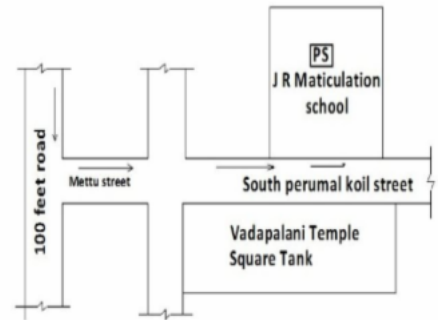

Google Map View

Polling Station Building Front View

Polling Station Front View

Cad View

Key MAP View

சட்டமன்றத் தொகுதியின் எண் மற்றும் பெயர் : 24-தியாகராயநகர் பிரிவு எண் மற்றும் பெயர் 1-வடபழனி புதிய வார்டு எண்.130 கங்கையம்மன் காலனி & சந்து