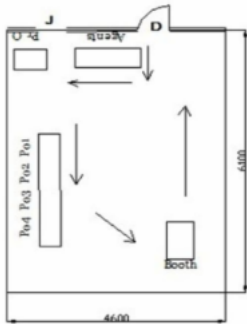

Google Map View

Polling Station Building Front View

Polling Station Front View

Cad View

Key MAP View

சட்டமன்றத் தொகுதியின் எண் மற்றும் பெயர் : 24-தியாகராயநகர் பிரிவு எண் மற்றும் பெயர் 1-வடபழனி புதிய வார்டு எண்.130 கங்கையம்மன் காலனி & சந்து