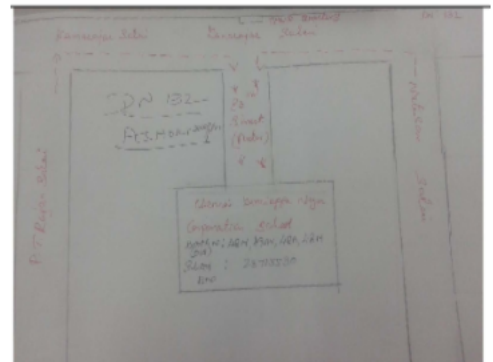

Google Map View

Polling Station Building Front View

Polling Station Front View

Cad View

Minimum Basic facility(please tick)	Water	Ramp	Plug points	Toilet	Health care
	✓	✓	✓	✓	✓

Key MAP View

1 பெயர் : தமிழ்செல்வி கணவர் பெயர்: செல்லதுரை வீட்டு எண் : 1 வயது : 56 பாலினம் : பெண் Photo is available	LMG4470290	2 பெயர் : ராஜா தந்தை பெயர்: பிவிப்ஸ் வீட்டு எண் : 2-1 வயது : 64 பாலினம் : ஆண் Photo is available	LMG4502878	3 பெயர் : ரோக்கி கணவர் பெயர்: ராஜா வீட்டு எண் : 2-1 வயது : 52 பாலினம் : பெண் Photo is available	LMG3169174
4 பெயர் : பிரித்தா தந்தை பெயர்: ராஜா வீட்டு எண் : 2/4 வயது : 27 பாலினம் : பெண் Photo is available	IOR1635366	# 5 பெயர் : விஜய் ரொமாரியோ ரா தந்தை பெயர்: ராஜா வீட்டு எண் : 2/4 வயது : 22 பாலினம் : ஆண் Photo is available	IOR2143824	6 பெயர் : ஷீஜாவயோலா தந்தை பெயர்: விக்டர் வீட்டு எண் : 2a வயது : 42 பாலினம் : பெண் Photo is available	IOR1422559
7 பெயர் : ஐயப்பன் தந்தை பெயர்: வைத்தியநாதன் வீட்டு எண் : 2C வயது : 66 பாலினம் : ஆண் Photo is available	IOR0772327	8 பெயர் : உஷா கணவர் பெயர்: ஐயப்பன் வீட்டு எண் : 2C வயது : 56 பாலினம் : பெண் Photo is available	IOR0771923	9 பெயர் : ரோஹித் தந்தை பெயர்: ஐயப்பன் வீட்டு எண் : 2C வயது : 31 பாலினம் : ஆண் Photo is available	IOR1350149
10 பெயர் : நிகிதா இய்யப்பன் தந்தை பெயர்: இய்யப்பன் வீட்டு எண் : 2எ, மோந்திஸேலோ அப்டஸ வயது : 26 பாலினம் : பெண் Photo is available	IOR1648294	11 பெயர் : வீரமணி தந்தை பெயர்: நடேசன் வீட்டு எண் : 3 வயது : 78 பாலினம் : ஆண் Photo is available	IOR0354035	12 பெயர் : குப்புசாமி தந்தை பெயர்: கண்ணன் வீட்டு எண் : 3 வயது : 65 பாலினம் : ஆண் Photo is available	IOR0354043
13 பெயர் : சம்பத் தந்தை பெயர்: வீரணன் வீட்டு எண் : 3 வயது : 64 பாலினம் : ஆண் Photo is available	IOR0352682	14 பெயர் : சீனிவாசன் தந்தை பெயர்: வெங்கடேசன் வீட்டு எண் : 3 வயது : 60 பாலினம் : ஆண் Photo is available	IOR0061929	15 பெயர் : ஆனந்தி கணவர் பெயர்: சம்பத் வீட்டு எண் : 3 வயது : 56 பாலினம் : பெண் Photo is available	IOR0353342
16 பெயர் : மகேந்திரன் தந்தை பெயர்: பெருமாள் வீட்டு எண் : 3 வயது : 52 பாலினம் : ஆண் Photo is available	IOR0226563	17 பெயர் : மகேந்திரன் தந்தை பெயர்: பெருமாள் வீட்டு எண் : 3 வயது : 51 பாலினம் : ஆண் Photo is available	LMG4502472	18 பெயர் : வள்ளி கணவர் பெயர்: சீனிவாசன் வீட்டு எண் : 3 வயது : 49 பாலினம் : பெண் Photo is available	IOR0589556
19 பெயர் : சந்திரமோகன் தந்தை பெயர்: அண்ணாமலை வீட்டு எண் : 3 வயது : 48 பாலினம் : ஆண் Photo is available	LMG4187712	20 பெயர் : லெட்சுமி கணவர் பெயர்: மகேந்திரன் வீட்டு எண் : 3 வயது : 48 பாலினம் : பெண் Photo is available	IOR0849695	21 பெயர் : பாபு தந்தை பெயர்: சீனிவாசன் வீட்டு எண் : 3 வயது : 33 பாலினம் : ஆண் Photo is available	IOR0589549
22 பெயர் : கீதா தந்தை பெயர்: சம்பத் வீட்டு எண் : 3 வயது : 29 பாலினம் : பெண் Photo is available	IOR1301910	23 பெயர் : அபூர்வன் தந்தை பெயர்: சம்பத் வீட்டு எண் : 3 வயது : 25 பாலினம் : ஆண் Photo is available	IOR1600865	24 பெயர் : கோபால் தந்தை பெயர்: சீனிவாசன் வீட்டு எண் : 3-1 வயது : 30 பாலினம் : ஆண் Photo is available	IOR0987289
25 பெயர் : லோகேஷ்வரி ராஜசேகர் தந்தை பெயர்: ராஜசேகர் வீட்டு எண் : 3/1 வயது : 26 பாலினம் : பெண் Photo is available	IOR2093276	26 பெயர் : பிரபா தந்தை பெயர்: மகேந்திரன் வீட்டு எண் : 3/1 வயது : 21 பாலினம் : பெண் Photo is available	IOR2143816	27 பெயர் : மகாதேவன் தந்தை பெயர்: சுப்ரமணியம் வீட்டு எண் : 3-C வயது : 71 பாலினம் : ஆண் Photo is available	IOR0987248
28 பெயர் : உமா கணவர் பெயர்: மகாதேவன் வீட்டு எண் : 3-C வயது : 65 பாலினம் : பெண் Photo is available	IOR0987255	29 பெயர் : கௌசிக் தந்தை பெயர்: மகாதேவன் வீட்டு எண் : 3-C வயது : 35 பாலினம் : ஆண் Photo is available	IOR0987263	30 பெயர் : திவ்யா தந்தை பெயர்: வெங்கடரமணி வீட்டு எண் : 4 வயது : 27 பாலினம் : பெண் Photo is available	IOR1622075