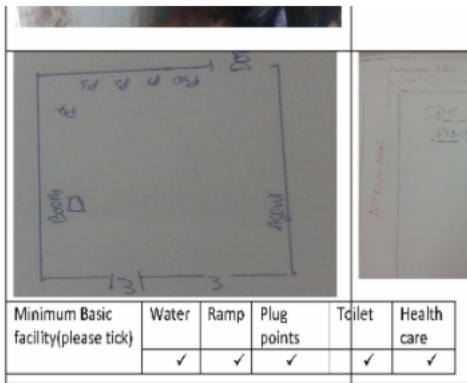

Google Map View

Polling Station Building Front View

Polling Station Front View

Cad View

Key MAP View

1 பெயர் : பாலகுமார் தந்தை பெயர்: ஜெய்குமார் வீட்டு எண் : 1 வயது : 51 பாலினம் : ஆண் Photo is available	IOR0279174	2 பெயர் : பிரபாகரன் தந்தை பெயர்: முத்து வீட்டு எண் : 1 வயது : 31 பாலினம் : ஆண் Photo is available	IOR0987685	3 பெயர் : கலையாசன் தந்தை பெயர்: முத்து வீட்டு எண் : 1 வயது : 24 பாலினம் : ஆண் Photo is available	IOR2086973
4 பெயர் : ராஜேஷ் தந்தை பெயர்: பாலகுமார் வீட்டு எண் : 1 வயது : 23 பாலினம் : ஆண் Photo is available	IOR2086999	5 பெயர் : ஆ சிலம்பரசன் தந்தை பெயர்: ஆசைதம்பி வீட்டு எண் : 1/69 வயது : 39 பாலினம் : ஆண் Photo is available	LMG3188786	6 பெயர் : ஆனந்தி தந்தை பெயர்: வீரராகவன் வீட்டு எண் : 1-69 வயது : 29 பாலினம் : பெண் Photo is available	IOR1350438
7 பெயர் : சி வசீகரன் தந்தை பெயர்: சிங்காரவேலன் வீட்டு எண் : 1/69 வயது : 23 பாலினம் : ஆண் Photo is available	IOR2102895	8 பெயர் : தமிழரசன் தந்தை பெயர்: முத்து வீட்டு எண் : 1-300 வயது : 27 பாலினம் : ஆண் Photo is available	IOR1505213	9 பெயர் : இன்பண்ட ஆன்டோ மேரி தந்தை பெயர்: அமலதாஸ் வீட்டு எண் : 85th street, kanniyappan naga வயது : 19 பாலினம் : பெண் Photo is available	IOR2271211
10 பெயர் : அஜீமாபீவி கணவர் பெயர்: அன்வர் பாட்ஷா வீட்டு எண் : 2 வயது : 60 பாலினம் : பெண் Photo is available	IOR0849711	11 பெயர் : முஜீபுரஹ்மான் தந்தை பெயர்: அன்வர்பாஷா வீட்டு எண் : 2 வயது : 41 பாலினம் : ஆண் Photo is available	LMG4261038	12 பெயர் : சுந்தர் தந்தை பெயர்: ஏழுமலை வீட்டு எண் : 2-1 வயது : 48 பாலினம் : ஆண் Photo is available	LMG4345914
13 பெயர் : சமன் தந்தை பெயர்: ஏழுமலை வீட்டு எண் : 2-1 வயது : 45 பாலினம் : ஆண் Photo is available	LMG3185907	14 பெயர் : சரேஷ் தந்தை பெயர்: ஏழுமலை வீட்டு எண் : 2-1 வயது : 43 பாலினம் : ஆண் Photo is available	LMG3186608	15 பெயர் : சமதி கணவர் பெயர்: பாலகுமார் வீட்டு எண் : 2-2 வயது : 46 பாலினம் : பெண் Photo is available	IOR1867845
16 பெயர் : முத்து தந்தை பெயர்: சத்தியநாதன் வீட்டு எண் : 2-3 வயது : 56 பாலினம் : ஆண் Photo is available	IOR1867860	17 பெயர் : மகேஷ்வரி கணவர் பெயர்: முத்து வீட்டு எண் : 2-3 வயது : 49 பாலினம் : பெண் Photo is available	IOR1867878	18 பெயர் : ஜாதா நெல்சன் தந்தை பெயர்: டேவிட் வீட்டு எண் : 2/3 வயது : 38 பாலினம் : ஆண் Photo is available	IOR2033173
19 பெயர் : அக்பர்அலி தந்தை பெயர்: அப்துல் மஜீத் வீட்டு எண் : 2-69 வயது : 60 பாலினம் : ஆண் Photo is available	IOR0833160	20 பெயர் : முஹம்மத் ஜாயேத் தந்தை பெயர்: அக்பர் அலி வீட்டு எண் : 2/69 வயது : 21 பாலினம் : ஆண் Photo is available	IOR2176139	21 பெயர் : ராமன் தந்தை பெயர்: துரை வீட்டு எண் : 3 வயது : 45 பாலினம் : ஆண் Photo is available	IOR0670505
22 பெயர் : குப்பம்மாள் கணவர் பெயர்: கோபால் வீட்டு எண் : 3-1 வயது : 72 பாலினம் : பெண் Photo is available	IOR1867886	23 பெயர் : வெங்கடேசன் தந்தை பெயர்: கோபால் வீட்டு எண் : 3-1 வயது : 55 பாலினம் : ஆண் Photo is available	LMG4346177	24 பெயர் : சரேஷ்குமார் தந்தை பெயர்: கோபால் வீட்டு எண் : 3-1 வயது : 54 பாலினம் : ஆண் Photo is available	LMG4696407
25 பெயர் : பானுபிரியா கணவர் பெயர்: சரேஷ்குமார் வீட்டு எண் : 3-1 வயது : 42 பாலினம் : பெண் Photo is available	LMG3186764	26 பெயர் : டிப்திகா தந்தை பெயர்: கலைராஜ் வீட்டு எண் : 3-2 வயது : 29 பாலினம் : பெண் Photo is available	IOR1486281	27 பெயர் : கோபால் தந்தை பெயர்: நரசிம்மன் வீட்டு எண் : 3-3 வயது : 81 பாலினம் : ஆண் Photo is available	LMG3190345
28 பெயர் : களாராஜ் தந்தை பெயர்: செல்லையா வீட்டு எண் : 3-3 வயது : 34 பாலினம் : ஆண் Photo is available	LMG3186889	29 பெயர் : சங்கீதா கணவர் பெயர்: ராமன் வீட்டு எண் : 3-5 வயது : 44 பாலினம் : பெண் Photo is available	LMG4261350	30 பெயர் : ஜெய்குமார் தந்தை பெயர்: அம்மாவாசை வீட்டு எண் : 4 வயது : 58 பாலினம் : ஆண் Photo is available	LMG3189057