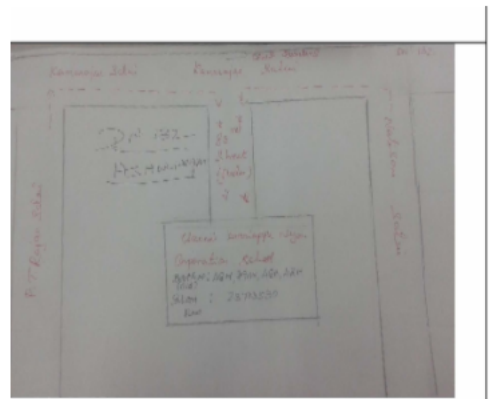

Google Map View

Polling Station Building Front View

Polling Station Front View

Cad View

Minimum Basic facility(please tick)	Water	Ramp	Plug points	Toilet	Health care
	✓	✓	✓	✓	✓

Key MAP View

1 பெயர் : செல்வம் நா தந்தை பெயர் : நாராயணன் வீட்டு எண் : 1 வயது : 39 பாலினம் : ஆண்	IOR2299741 Photo is available	2 பெயர் : செல்வம் தந்தை பெயர் : சேகர் வீட்டு எண் : 1, முதல் தளம் வயது : 30 பாலினம் : ஆண்	IOR2170991 Photo is available	3 பெயர் : கார்த்திக் தந்தை பெயர் : மதியழகன் வீட்டு எண் : 3 வயது : 36 பாலினம் : ஆண்	IOR0988980 Photo is available
4 பெயர் : விமல் தந்தை பெயர் : மதியழகன் வீட்டு எண் : 3 வயது : 34 பாலினம் : ஆண்	IOR0592089 Photo is available	5 பெயர் : மதியழகன் தந்தை பெயர் : சின்னம்யா வீட்டு எண் : 3-2 வயது : 64 பாலினம் : ஆண்	LMG4764858 Photo is available	6 பெயர் : மல்லிகா கணவர் பெயர் : மதியழகன் வீட்டு எண் : 3-2 வயது : 57 பாலினம் : பெண்	IOR1876986 Photo is available
7 பெயர் : அசோக்குமார் தந்தை பெயர் : மதியழகன் வீட்டு எண் : 3-2 வயது : 40 பாலினம் : ஆண்	LMG3190972 Photo is available	8 பெயர் : கண்ணன் தந்தை பெயர் : ரெங்கசாமி வீட்டு எண் : 5 வயது : 52 பாலினம் : ஆண்	IOR0066084 Photo is available	9 பெயர் : கலைச்செல்வி கணவர் பெயர் : கண்ணன் வீட்டு எண் : 5 வயது : 51 பாலினம் : பெண்	IOR0066019 Photo is available
S 10 பெயர் : சோனியா தந்தை பெயர் : சிவகுமார் வீட்டு எண் : 5/3 வயது : 28 பாலினம் : பெண்	IOR2241743 Photo is available	11 பெயர் : இளமுருகன் தந்தை பெயர் : மாரிராஜன் வீட்டு எண் : 5/3 வயது : 24 பாலினம் : ஆண்	IOR1957810 Photo is available	12 பெயர் : ஹரிணி தந்தை பெயர் : கண்ணன் வீட்டு எண் : 5/3 வயது : 21 பாலினம் : பெண்	IOR2239424 Photo is available
13 பெயர் : பூஜா ஸ்ரி தந்தை பெயர் : சிவ குமார் வீட்டு எண் : 5/3 வயது : 19 பாலினம் : பெண்	IOR2292415 Photo is available	14 பெயர் : முத்து ரேகா தாயின் பெயர் : செந்தில் வீட்டு எண் : 6 வயது : 33 பாலினம் : பெண்	IOR2044501 Photo is available	15 பெயர் : பெரியசாமி தந்தை பெயர் : காமாட்சி வீட்டு எண் : 7 வயது : 75 பாலினம் : ஆண்	IOR0773440 Photo is available
16 பெயர் : ரகு தந்தை பெயர் : கோவிந்தசாமி வீட்டு எண் : 7 வயது : 63 பாலினம் : ஆண்	IOR0402610 Photo is available	17 பெயர் : நஜிமா பீவி கணவர் பெயர் : ஜாப்பருல்லா கான் வீட்டு எண் : 7 வயது : 58 பாலினம் : பெண்	IOR1423599 Photo is available	18 பெயர் : முத்துக்குமார் தந்தை பெயர் : பெரியசாமி வீட்டு எண் : 7 வயது : 42 பாலினம் : ஆண்	IOR0773077 Photo is available
19 பெயர் : முகமது ரிஸ்வான் தந்தை பெயர் : ஜப்பருல்லாகான் வீட்டு எண் : 7 வயது : 34 பாலினம் : ஆண்	IOR1423532 Photo is available	20 பெயர் : கணேஷ்குமார் தந்தை பெயர் : ரகு வீட்டு எண் : 7 வயது : 33 பாலினம் : ஆண்	IOR1423250 Photo is available	21 பெயர் : ராஜா முகமது தந்தை பெயர் : ஜாப்பருல்லா வீட்டு எண் : 7 வயது : 30 பாலினம் : ஆண்	IOR1423540 Photo is available
22 பெயர் : மணி தந்தை பெயர் : தங்கவேலு வீட்டு எண் : 7-2 வயது : 82 பாலினம் : ஆண்	LMG3188653 Photo is available	23 பெயர் : குழந்தைசாமி தந்தை பெயர் : பெரியநாயகம் வீட்டு எண் : 7/4 வயது : 59 பாலினம் : ஆண்	LMG2982643 Photo is available	24 பெயர் : செல்வி இதரர் பெயர் : கலைச்செல்வி வீட்டு எண் : 7/4 வயது : 53 பாலினம் : பெண்	IOR2251866 Photo is available
25 பெயர் : ஆரோக்கியா செல்வி கணவர் பெயர் : குழந்தை சாமி வீட்டு எண் : 7/4 வயது : 50 பாலினம் : பெண்	IOR2011377 Photo is available	26 பெயர் : லட்சுமி நாராயணன் தந்தை பெயர் : பாலசுப்ரமணியன் வீட்டு எண் : 7-4 வயது : 36 பாலினம் : ஆண்	IOR1350941 Photo is available	27 பெயர் : ஆல்வீன் ஜேக்கப் தந்தை பெயர் : குழந்தை சாமி வீட்டு எண் : 7/4 வயது : 29 பாலினம் : ஆண்	IOR2011401 Photo is available
28 பெயர் : பிளின்சி தந்தை பெயர் : குழந்தை சாமி வீட்டு எண் : 7/4 வயது : 28 பாலினம் : பெண்	IOR2012326 Photo is available	29 பெயர் : யஷ்வந்த் க தந்தை பெயர் : கணேசன் வீட்டு எண் : 7/4 வயது : 20 பாலினம் : ஆண்	IOR2252146 Photo is available	30 பெயர் : ஜெயரா பேகம் கணவர் பெயர் : அப்துல் ரகீம் வீட்டு எண் : 8 வயது : 57 பாலினம் : பெண்	IOR1486372 Photo is available