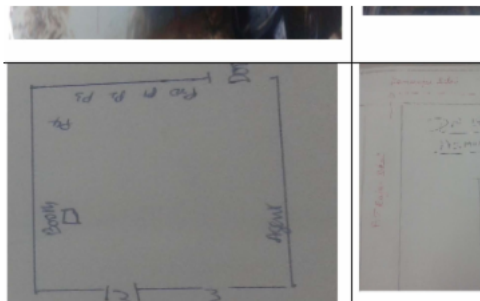

Google Map View

Polling Station Building Front View

Polling Station Front View

Cad View

Minimum Basic facility(please tick)	Water	Ramp	Plug points	Toilet	Health care
	✓	✓	✓	✓	✓

Key MAP View

1 பெயர் : செல்வம் நா தந்தை பெயர் : நாராயணன் வீட்டு எண் : 1 வயது : 39 பாலினம் : ஆண்	IOR2299741 Photo is available	2 பெயர் : செல்வம் தந்தை பெயர் : சேகர் வீட்டு எண் : 1, முதல் தளம் வயது : 30 பாலினம் : ஆண்	IOR2170991 Photo is available	3 பெயர் : கார்த்திக் தந்தை பெயர் : மதியழகன் வீட்டு எண் : 3 வயது : 36 பாலினம் : ஆண்	IOR0988980 Photo is available
4 பெயர் : விமல் தந்தை பெயர் : மதியழகன் வீட்டு எண் : 3 வயது : 34 பாலினம் : ஆண்	IOR0592089 Photo is available	5 பெயர் : மதியழகன் தந்தை பெயர் : சின்னம்யா வீட்டு எண் : 3-2 வயது : 64 பாலினம் : ஆண்	LMG4764858 Photo is available	6 பெயர் : மல்லிகா கணவர் பெயர் : மதியழகன் வீட்டு எண் : 3-2 வயது : 57 பாலினம் : பெண்	IOR1876986 Photo is available
7 பெயர் : அசோக்குமார் தந்தை பெயர் : மதியழகன் வீட்டு எண் : 3-2 வயது : 40 பாலினம் : ஆண்	LMG3190972 Photo is available	8 பெயர் : கண்ணன் தந்தை பெயர் : ரெங்கசாமி வீட்டு எண் : 5 வயது : 52 பாலினம் : ஆண்	IOR0066084 Photo is available	9 பெயர் : கலைச்செல்வி கணவர் பெயர் : கண்ணன் வீட்டு எண் : 5 வயது : 51 பாலினம் : பெண்	IOR0066019 Photo is available
S 10 பெயர் : சோனியா தந்தை பெயர் : சிவகுமார் வீட்டு எண் : 5/3 வயது : 28 பாலினம் : பெண்	IOR2241743 Photo is available	11 பெயர் : இளமுருகன் தந்தை பெயர் : மாரிராஜன் வீட்டு எண் : 5/3 வயது : 24 பாலினம் : ஆண்	IOR1957810 Photo is available	12 பெயர் : ஹரிணி தந்தை பெயர் : கண்ணன் வீட்டு எண் : 5/3 வயது : 21 பாலினம் : பெண்	IOR2239424 Photo is available
13 பெயர் : பூஜா ஸ்ரி தந்தை பெயர் : சிவ குமார் வீட்டு எண் : 5/3 வயது : 19 பாலினம் : பெண்	IOR2292415 Photo is available	14 பெயர் : முத்து ரேகா தாயின் பெயர் : செந்தில் வீட்டு எண் : 6 வயது : 33 பாலினம் : பெண்	IOR2044501 Photo is available	15 பெயர் : பெரியசாமி தந்தை பெயர் : காமாட்சி வீட்டு எண் : 7 வயது : 75 பாலினம் : ஆண்	IOR0773440 Photo is available
16 பெயர் : ரகு தந்தை பெயர் : கோவிந்தசாமி வீட்டு எண் : 7 வயது : 63 பாலினம் : ஆண்	IOR0402610 Photo is available	17 பெயர் : நஜிமா பீவி கணவர் பெயர் : ஜாப்பருல்லா கான் வீட்டு எண் : 7 வயது : 58 பாலினம் : பெண்	IOR1423599 Photo is available	18 பெயர் : முத்துக்குமார் தந்தை பெயர் : பெரியசாமி வீட்டு எண் : 7 வயது : 42 பாலினம் : ஆண்	IOR0773077 Photo is available
19 பெயர் : முகமது ரிஸ்வான் தந்தை பெயர் : ஜப்பருல்லாகான் வீட்டு எண் : 7 வயது : 34 பாலினம் : ஆண்	IOR1423532 Photo is available	20 பெயர் : கணேஷ்குமார் தந்தை பெயர் : ரகு வீட்டு எண் : 7 வயது : 33 பாலினம் : ஆண்	IOR1423250 Photo is available	21 பெயர் : ராஜா முகமது தந்தை பெயர் : ஜாப்பருல்லா வீட்டு எண் : 7 வயது : 30 பாலினம் : ஆண்	IOR1423540 Photo is available
22 பெயர் : மணி தந்தை பெயர் : தங்கவேலு வீட்டு எண் : 7-2 வயது : 82 பாலினம் : ஆண்	LMG3188653 Photo is available	23 பெயர் : குழந்தைசாமி தந்தை பெயர் : பெரியநாயகம் வீட்டு எண் : 7/4 வயது : 59 பாலினம் : ஆண்	LMG2982643 Photo is available	24 பெயர் : செல்வி இதரர் பெயர் : கலைச்செல்வி வீட்டு எண் : 7/4 வயது : 53 பாலினம் : பெண்	IOR2251866 Photo is available
25 பெயர் : ஆரோக்கியா செல்வி கணவர் பெயர் : குழந்தை சாமி வீட்டு எண் : 7/4 வயது : 50 பாலினம் : பெண்	IOR2011377 Photo is available	26 பெயர் : லட்சுமி நாராயணன் தந்தை பெயர் : பாலசுப்ரமணியன் வீட்டு எண் : 7-4 வயது : 36 பாலினம் : ஆண்	IOR1350941 Photo is available	27 பெயர் : ஆல்வீன் ஜேக்கப் தந்தை பெயர் : குழந்தை சாமி வீட்டு எண் : 7/4 வயது : 29 பாலினம் : ஆண்	IOR2011401 Photo is available
28 பெயர் : பிளின்சி தந்தை பெயர் : குழந்தை சாமி வீட்டு எண் : 7/4 வயது : 28 பாலினம் : பெண்	IOR2012326 Photo is available	29 பெயர் : யஷ்வந்த் க தந்தை பெயர் : கணேசன் வீட்டு எண் : 7/4 வயது : 20 பாலினம் : ஆண்	IOR2252146 Photo is available	30 பெயர் : ஜெயரா பேகம் கணவர் பெயர் : அப்துல் ரகீம் வீட்டு எண் : 8 வயது : 57 பாலினம் : பெண்	IOR1486372 Photo is available