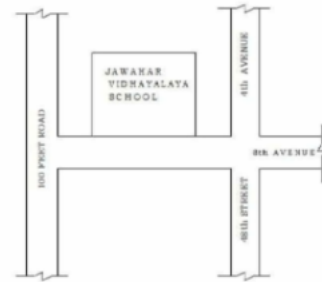

Key MAP View