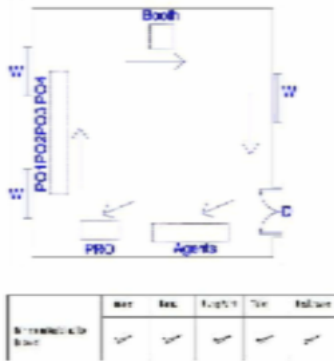

Google Map View

Polling Station Building Front View

Polling Station Front View

Cad View

Key MAP View

1 பெயர் : ரமேஷ் வீரூர் தந்தை பெயர்: பிரசாத் வீட்டு எண் : 1 வயது : 47 பாலினம் : ஆண் Photo is available	IOR2042703	2 பெயர் : சுபாஷினி கணவர் பெயர்: ஜகன் நாராயன் வீட்டு எண் : 1 வயது : 46 பாலினம் : பெண் Photo is available	IOR1353127	3 பெயர் : சுபாஷினி கணவர் பெயர்: சதிஸ் வீட்டு எண் : 1/1 வயது : 73 பாலினம் : பெண் Photo is available	IOR1669621
4 பெயர் : விஷ்ணு பிரதீப் தாயின் பெயர்: சுபாஷினி வீட்டு எண் : 1-1B வயது : 33 பாலினம் : ஆண் Photo is available	IOR1595412	5 பெயர் : பாலாஜி தந்தை பெயர்: பிரசன்னா வீட்டு எண் : 1-3 வயது : 64 பாலினம் : ஆண் Photo is available	LMG1377324	6 பெயர் : லக்ஷ்மி கணவர் பெயர்: பாலாஜி வீட்டு எண் : 1-3 வயது : 56 பாலினம் : பெண் Photo is available	LMG1377316
7 பெயர் : பிரசன்னா தந்தை பெயர்: ராஜகோபால் வீட்டு எண் : 1-5 வயது : 92 பாலினம் : ஆண் Photo is available	IOR1747955	8 பெயர் : லலிதா கணவர் பெயர்: பிரசன்னா வீட்டு எண் : 1-5 வயது : 82 பாலினம் : பெண் Photo is available	IOR1747963	9 பெயர் : பூநிவாஸ் தந்தை பெயர்: பாலாஜி வீட்டு எண் : 1-5 வயது : 33 பாலினம் : ஆண் Photo is available	IOR0595942
10 பெயர் : பூந்தர் தந்தை பெயர்: பாலாஜி வீட்டு எண் : 1-5 வயது : 29 பாலினம் : ஆண் Photo is available	IOR1353903	S 11 பெயர் : சுந்தர் தந்தை பெயர்: அந்தோணி வீட்டு எண் : 1-6 வயது : 43 பாலினம் : ஆண் DELETED	LMG3210564	12 பெயர் : வைத்தியநாதன் தந்தை பெயர்: நடராஜன் வீட்டு எண் : 1-7 வயது : 57 பாலினம் : ஆண் Photo is available	IOR0284968
13 பெயர் : ரேவதி கணவர் பெயர்: வைத்தியநாதன் வீட்டு எண் : 1-7 வயது : 55 பாலினம் : பெண் Photo is available	IOR0335083	14 பெயர் : தீபிகா தந்தை பெயர்: வைத்தியநாதன் வீட்டு எண் : 1-7 வயது : 36 பாலினம் : பெண் Photo is available	IOR0335166	15 பெயர் : பரத்கிஷோர் தந்தை பெயர்: வைத்தியநாதன் வீட்டு எண் : 1-7 வயது : 31 பாலினம் : ஆண் Photo is available	IOR1135987
16 பெயர் : திவ்யா தாயின் பெயர்: லலிதா வீட்டு எண் : 1B-4 வயது : 36 பாலினம் : பெண் Photo is available	LMG4735205	17 பெயர் : தேவகி கணவர் பெயர்: வெங்கடராமன் வீட்டு எண் : 2 வயது : 77 பாலினம் : பெண் Photo is available	IOR1966035	18 பெயர் : ராமச்சந்திரன் தந்தை பெயர்: வெங்கடராமன் வீட்டு எண் : 2 வயது : 64 பாலினம் : ஆண் Photo is available	IOR1135367
19 பெயர் : சரவணன் தந்தை பெயர்: சோனசைலம் வீட்டு எண் : 2-2 வயது : 60 பாலினம் : ஆண் Photo is available	IOR1747971	20 பெயர் : ஜெயந்தி கணவர் பெயர்: சரவணன் வீட்டு எண் : 2-2 வயது : 57 பாலினம் : பெண் Photo is available	IOR1747989	21 பெயர் : கார்த்திகா ஸ்ரவந்தி தந்தை பெயர்: சரவணன் வீட்டு எண் : 2-2 வயது : 34 பாலினம் : பெண் Photo is available	IOR0284323
22 பெயர் : லலிதா கணவர் பெயர்: அரிகரன் வீட்டு எண் : 2-4 வயது : 66 பாலினம் : பெண் Photo is available	IOR1747997	23 பெயர் : ரம்யா தந்தை பெயர்: அரிகரன் வீட்டு எண் : 2-4 வயது : 39 பாலினம் : பெண் Photo is available	LMG3205044	24 பெயர் : கோவிந்தராஜ் தந்தை பெயர்: சக்திவேல் வீட்டு எண் : 2-5 வயது : 57 பாலினம் : ஆண் Photo is available	LMG3205028
25 பெயர் : ஜெயலக்ஷ்மி கணவர் பெயர்: கோவிந்தராஜ் வீட்டு எண் : 2-5 வயது : 51 பாலினம் : பெண் Photo is available	LMG3205036	26 பெயர் : விஜயலக்ஷ்மி கணவர் பெயர்: திருநாவுக்கரசு வீட்டு எண் : 2-7 வயது : 71 பாலினம் : பெண் Photo is available	IOR1748003	27 பெயர் : ஜெயபாரதி தந்தை பெயர்: திருநாவுக்கரசு வீட்டு எண் : 2-7 வயது : 44 பாலினம் : பெண் Photo is available	LMG3205051
28 பெயர் : ஜாஜிஅந் தந்தை பெயர்: பபித வீட்டு எண் : 3 வயது : 24 பாலினம் : ஆண் Photo is available	IOR2042711	29 பெயர் : ராஜகோபால் தந்தை பெயர்: கிருஷ்ணமூர்த்தி வீட்டு எண் : 3-1 வயது : 61 பாலினம் : ஆண் Photo is available	LMG4317244	30 பெயர் : மரகதவள்ளி கணவர் பெயர்: பத்மநாபன் வீட்டு எண் : 3-3 வயது : 70 பாலினம் : பெண் Photo is available	LMG3208451