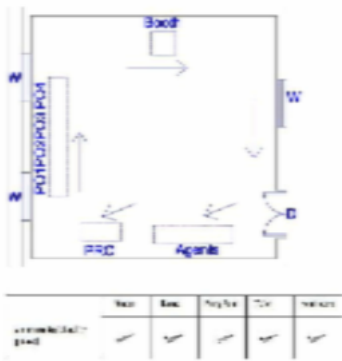

Google Map View

Polling Station Building Front View

Polling Station Front View

Cad View

Key MAP View

1 பெயர் : அருண் நடராஜன் தந்தை பெயர்: நடராஜன் வீட்டு எண் : 1ஏ, 10வது அவென்யு வயது : 41 பாலினம் : ஆண்	IOR2232247 Photo is available	2 பெயர் : சுந்தரி மாளவிகா தந்தை பெயர்: பன்னீர்செல்வம் வீட்டு எண் : 1பி வயது : 28 பாலினம் : பெண்	IOR2299675 Photo is available	3 பெயர் : அப்பாவு தந்தை பெயர்: கோவிந்தப்பன் வீட்டு எண் : 2 வயது : 84 பாலினம் : ஆண்	IOR0229807 Photo is available
4 பெயர் : ஏ விபூஷா தந்தை பெயர்: ஷா அசோக் வீட்டு எண் : 2-ஏ, பிரஷாந்த் காஸ்டலே வயது : 23 பாலினம் : பெண்	IOR1998566 Photo is available	5 பெயர் : ரங்கராஜு கரூர் ராகவன் இதரர் பெயர்: ஆர் வசந்தி வீட்டு எண் : 2பீ, அஞ்சலி அபார்ட்மென்ட்ஸ் வயது : 62 பாலினம் : ஆண்	IOR1428051 Photo is available	6 பெயர் : வசந்தி ரங்கராஜு கணவர் பெயர்: கே ஆர் ரங்கராஜு வீட்டு எண் : 2 பீ, அஞ்சலி அபார்ட்மென்ட்ஸ் வயது : 57 பாலினம் : பெண்	IOR1428101 Photo is available
7 பெயர் : ரம்யா தந்தை பெயர்: சோமசுந்தரம் வீட்டு எண் : 3 வயது : 43 பாலினம் : பெண்	IOR0675686 Photo is available	8 பெயர் : சுந்தரவல்லி கணவர் பெயர்: தியாகராஜன் வீட்டு எண் : 3/83 வயது : 66 பாலினம் : பெண்	IOR0475509 Photo is available	# 9 பெயர் : சத்தியநாராயணா ச ச இதரர் பெயர்: வெங்கடேசாபூநிவாசன் வீட்டு எண் : 3ஏ உட்வின்ஸ் 10வது அவென்யு, அச வயது : 53 பாலினம் : ஆண்	IOR2254977 Photo is available
# 10 பெயர் : கிருஷ்ணாபாய் சே இதரர் பெயர்: வெங்கடேசாபூநிவாசன் வீட்டு எண் : 3ஏ உட்வின்ஸ் 42 10வது அவென்யு அ வயது : 60 பாலினம் : பெண்	IOR2255891 Photo is available	11 பெயர் : ராஜேஷ் தந்தை பெயர்: விஜயகுமார் வீட்டு எண் : 4 வயது : 50 பாலினம் : ஆண்	IOR1136027 Photo is available	12 பெயர் : யாமினி கணவர் பெயர்: ராஜேஷ் வீட்டு எண் : 4 வயது : 49 பாலினம் : பெண்	IOR1136001 Photo is available
13 பெயர் : யாஷ்ணா தாயின் பெயர்: சாந்தி வீட்டு எண் : 4 வயது : 25 பாலினம் : பெண்	IOR1987932 Photo is available	# 14 பெயர் : மா ரா ஷ் ஆதர்ஷினி தந்தை பெயர்: பூநிபிரகாஷ் ராதாகிருஷ்ணன் வீட்டு எண் : 4 வயது : 19 பாலினம் : பெண்	IOR2305902 Photo is available	15 பெயர் : ஆர் ஓய் அவந்திகா தந்தை பெயர்: ராஜேஷ் வீட்டு எண் : 4 10 அவென்யு வயது : 23 பாலினம் : பெண்	IOR2237329 Photo is available
16 பெயர் : விஜயலக்ஷ்மி ராஜகோபாலன் இதரர் பெயர்: ராஜ கோபாலன் ராஜ கோபாலன் வீட்டு எண் : 4ஏ 10வது அவென்யு பில்கோ மனோர் வயது : 70 பாலினம் : பெண்	IOR2254035 Photo is available	17 பெயர் : நிதர்ஷ்ஷ் ஷ்ரிபிரகாஷ் தந்தை பெயர்: ஷ்ரிபிரகாஷ் ராதாகிருஷ்ணன் வீட்டு எண் : 4 பில்கோ மேநர் வயது : 24 பாலினம் : பெண்	IOR1960863 Photo is available	18 பெயர் : ஸ்வாதி விஸ்வநாதன் தந்தை பெயர்: விஸ்வநாதன் கோ சி வீட்டு எண் : 4ல் 3வது தளம் பில்கோமேனர் வயது : 24 பாலினம் : பெண்	IOR1988641 Photo is available
19 பெயர் : வெங்கடசுப்ரமணியம் தந்தை பெயர்: ஆனந்தராமன் வீட்டு எண் : 5-2-பி பிரேம் பிளாட் வயது : 58 பாலினம் : ஆண்	IOR2133213 Photo is available	20 பெயர் : அபிராமி தந்தை பெயர்: முருகையன் வீட்டு எண் : 5-78 வயது : 33 பாலினம் : பெண்	IOR1354125 Photo is available	21 பெயர் : வெங்கட் ராஜ் தந்தை பெயர்: துரை ராஜ் வீட்டு எண் : 5/78 வயது : 26 பாலினம் : ஆண்	IOR1987775 Photo is available
22 பெயர் : ராஜசேகர் தந்தை பெயர்: பாலகிருஷ்ணன் வீட்டு எண் : 6 வயது : 66 பாலினம் : ஆண்	IOR1776459 Photo is available	23 பெயர் : சசியா கணவர் பெயர்: ராஜசேகர் வீட்டு எண் : 6 வயது : 63 பாலினம் : பெண்	IOR1776467 Photo is available	24 பெயர் : கௌரவ்ராஜசேகர் தந்தை பெயர்: ராஜசேகர் வீட்டு எண் : 6 வயது : 36 பாலினம் : ஆண்	IOR0334979 Photo is available
25 பெயர் : மாதவன் தந்தை பெயர்: தேவேந்திரன் வீட்டு எண் : 6/990 வயது : 22 பாலினம் : ஆண்	IOR2144822 Photo is available	26 பெயர் : அனுஷா தந்தை பெயர்: முத்துசுவாமி வீட்டு எண் : 7 வயது : 34 பாலினம் : பெண்	IOR0776674 Photo is available	27 பெயர் : வம்சிகிருஷ்ணா தந்தை பெயர்: துரை வீட்டு எண் : 7 வயது : 29 பாலினம் : ஆண்	IOR1233725 Photo is available
28 பெயர் : அன்னபூர்ணா கணவர் பெயர்: கிருஷ்ணமூர்த்தி வீட்டு எண் : 7-7 வயது : 74 பாலினம் : பெண்	IOR1776509 Photo is available	29 பெயர் : துரை தந்தை பெயர்: ராமசாமி வீட்டு எண் : 7-7 வயது : 63 பாலினம் : ஆண்	LMG4477451 Photo is available	30 பெயர் : லட்சுமணன் தந்தை பெயர்: குருசாமி வீட்டு எண் : 7-7 வயது : 60 பாலினம் : ஆண்	LMG4477436 Photo is available