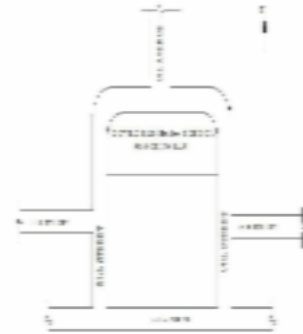

Google Map View

Polling Station Building Front View

Polling Station Front View

Cad View

Key MAP View

1 பெயர் : ஸ்ம்ரிதி தந்தை பெயர்: ஷ்ரிகநேஷ் வீட்டு எண் : 2/35 வயது : 23 பாலினம் : பெண் Photo is available	IOR2002343	2 பெயர் : லதா கணவர் பெயர்: மோகன்தாஸ் வீட்டு எண் : 3/81 வயது : 65 பாலினம் : பெண் Photo is available	IOR2040400	3 பெயர் : ஷாலினி தந்தை பெயர்: மோகன்தாஸ் வீட்டு எண் : 3/81 வயது : 41 பாலினம் : பெண் Photo is available	IOR2040426
4 பெயர் : அஞ்சலி தந்தை பெயர்: ராதா கிருஷ்ணன் வீட்டு எண் : 3/81 வயது : 31 பாலினம் : பெண் Photo is available	IOR2040434	5 பெயர் : கற்பகவல்லி தந்தை பெயர்: பாலசுப்பிரமணியம் வீட்டு எண் : 3-H11F வயது : 50 பாலினம் : பெண் Photo is available	LMG4487294	6 பெயர் : ஸ்ரீராம் தந்தை பெயர்: சந்திரசேகரன் வீட்டு எண் : 5/3 வயது : 26 பாலினம் : ஆண் Photo is available	IOR2006575
7 பெயர் : ஸ்ரீநிவாசன் இதர பெயர்: சந்திரகலா வீட்டு எண் : 6/2 வயது : 42 பாலினம் : ஆண் Photo is available	IOR2040384	8 பெயர் : சீனிவாசவரதன் தந்தை பெயர்: கோபாலதேசிகன் வீட்டு எண் : 9-3-53-3 வயது : 66 பாலினம் : ஆண் Photo is available	IOR1563139	9 பெயர் : ஆவுடையப்பன் தந்தை பெயர்: சுப்ரமணியன் வீட்டு எண் : 19 வயது : 52 பாலினம் : ஆண் Photo is available	IOR0995969
10 பெயர் : கற்பகம் கணவர் பெயர்: ஆவுடையப்பன் வீட்டு எண் : 19 வயது : 50 பாலினம் : பெண் Photo is available	IOR0995936	11 பெயர் : அப்பர்சுவாமி தந்தை பெயர்: சுப்ரமணியன் வீட்டு எண் : 19 வயது : 48 பாலினம் : ஆண் Photo is available	IOR0995928	12 பெயர் : ஜெஷ்வர்யா தந்தை பெயர்: ஆவுடையப்பன் வீட்டு எண் : 19 வயது : 27 பாலினம் : பெண் Photo is available	IOR1545813
13 பெயர் : ஸ்ம்ருத்தி தந்தை பெயர்: செந்தில்குமார் வீட்டு எண் : 19B வயது : 21 பாலினம் : பெண் Photo is available	IOR2152080	14 பெயர் : சந்தா தந்தை பெயர்: அம்பு வீட்டு எண் : 26/20 வயது : 76 பாலினம் : பெண் Photo is available	IOR2041044	15 பெயர் : பாகீரதி தந்தை பெயர்: அம்பு வீட்டு எண் : 26/20 வயது : 51 பாலினம் : பெண் Photo is available	IOR2041077
16 பெயர் : ஜெயஸ்ரீ கணவர் பெயர்: ஸ்ரீராம் ராகவேந்த்ரா வீட்டு எண் : 29/44 வயது : 49 பாலினம் : பெண் Photo is available	IOR1998947	17 பெயர் : ஷஷன்சுக்மார்க் தந்தை பெயர்: ஸ்ரீவேன்கடேஷ் வீட்டு எண் : 53 வயது : 26 பாலினம் : ஆண் Photo is available	IOR1602358	18 பெயர் : சபிதா அஸ்கர் தந்தை பெயர்: ஜியாவுதீன் வீட்டு எண் : 65/1 வயது : 48 பாலினம் : பெண் Photo is available	IOR2144848
19 பெயர் : அகிலா கணவர் பெயர்: உமாஷங்கர் வீட்டு எண் : 69 வயது : 39 பாலினம் : பெண் Photo is available	IOR2041002	20 பெயர் : ஷ்ரீப் சையத் ஜகீர் தந்தை பெயர்: ஷ்ரீப் வீட்டு எண் : 78/30 வயது : 56 பாலினம் : ஆண் Photo is available	IOR2041085	21 பெயர் : சையத் ஜஹீர் தந்தை பெயர்: ஷ்ரீப் சையத் ஜகீர் வீட்டு எண் : 78/30 வயது : 30 பாலினம் : ஆண் Photo is available	IOR2040459
22 பெயர் : ஜான்சன் க தந்தை பெயர்: கனிராஜ் வீட்டு எண் : 298/2 வயது : 50 பாலினம் : ஆண் Photo is available	IOR2095164	23 பெயர் : ராமசுப்ரமணியன் ஜி ம் தந்தை பெயர்: மகாதேவன் வீட்டு எண் : பி225, வயது : 78 பாலினம் : ஆண் Photo is available	IOR2239622	24 பெயர் : மீனா ராமசுப்ரமணியன் கணவர் பெயர்: ராமசுப்ரமணியன் வீட்டு எண் : பி225, வயது : 73 பாலினம் : பெண் Photo is available	IOR2239929
25 பெயர் : ஹரி தந்தை பெயர்: ராமசுப்ரமணியன் வீட்டு எண் : B225 வயது : 40 பாலினம் : ஆண் Photo is available	IOR1136407	26 பெயர் : மகாதேவன் தந்தை பெயர்: ராமசுப்ரமணியன் வீட்டு எண் : B225-15 வயது : 44 பாலினம் : ஆண் Photo is available	IOR1475649	27 பெயர் : லய மகாதேவன் கணவர் பெயர்: மகாதேவன் வீட்டு எண் : B225-15 வயது : 40 பாலினம் : பெண் Photo is available	IOR1475656
28 பெயர் : சத்தியவதி குருப்ரசாத் கணவர் பெயர்: குருப்ரசாத் வீட்டு எண் : பிளாட் கெஷ் 12பி வயது : 41 பாலினம் : பெண் Photo is available	IOR2267086	29 பெயர் : காயத்ரி கணவர் பெயர்: கார்த்திகேயன் வீட்டு எண் : H-12F வயது : 40 பாலினம் : பெண் Photo is available	IOR1487081	30 பெயர் : பூங்கோதை கணவர் பெயர்: செந்தில்குமார் வீட்டு எண் : M19B வயது : 51 பாலினம் : பெண் Photo is available	LMG4250627