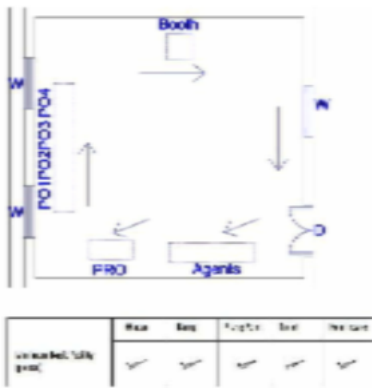

Google Map View

Polling Station Building Front View

Polling Station Front View

Cad View

Key MAP View

1 பெயர் : ஸ்ம்ரிதி தந்தை பெயர்: ஷ்ரிகநேஷ் வீட்டு எண் : 2/35 வயது : 23 பாலினம் : பெண் Photo is available	IOR2002343	2 பெயர் : லதா கணவர் பெயர்: மோகன்தாஸ் வீட்டு எண் : 3/81 வயது : 65 பாலினம் : பெண் Photo is available	IOR2040400	3 பெயர் : ஷாலினி தந்தை பெயர்: மோகன்தாஸ் வீட்டு எண் : 3/81 வயது : 41 பாலினம் : பெண் Photo is available	IOR2040426
4 பெயர் : அஞ்சலி தந்தை பெயர்: ராதா கிருஷ்ணன் வீட்டு எண் : 3/81 வயது : 31 பாலினம் : பெண் Photo is available	IOR2040434	5 பெயர் : கற்பகவல்லி தந்தை பெயர்: பாலசுப்பிரமணியம் வீட்டு எண் : 3-H11F வயது : 50 பாலினம் : பெண் Photo is available	LMG4487294	6 பெயர் : ஸ்ரீராம் தந்தை பெயர்: சந்திரசேகரன் வீட்டு எண் : 5/3 வயது : 26 பாலினம் : ஆண் Photo is available	IOR2006575
7 பெயர் : ஸ்ரீநிவாசன் இதர பெயர்: சந்திரகலா வீட்டு எண் : 6/2 வயது : 42 பாலினம் : ஆண் Photo is available	IOR2040384	8 பெயர் : சீனிவாசவரதன் தந்தை பெயர்: கோபாலதேசிகன் வீட்டு எண் : 9-3-53-3 வயது : 66 பாலினம் : ஆண் Photo is available	IOR1563139	9 பெயர் : ஆவுடையப்பன் தந்தை பெயர்: சுப்ரமணியன் வீட்டு எண் : 19 வயது : 52 பாலினம் : ஆண் Photo is available	IOR0995969
10 பெயர் : கற்பகம் கணவர் பெயர்: ஆவுடையப்பன் வீட்டு எண் : 19 வயது : 50 பாலினம் : பெண் Photo is available	IOR0995936	11 பெயர் : அப்பர்சுவாமி தந்தை பெயர்: சுப்ரமணியன் வீட்டு எண் : 19 வயது : 48 பாலினம் : ஆண் Photo is available	IOR0995928	12 பெயர் : ஜெஷ்வர்யா தந்தை பெயர்: ஆவுடையப்பன் வீட்டு எண் : 19 வயது : 27 பாலினம் : பெண் Photo is available	IOR1545813
13 பெயர் : ஸ்ம்ருத்தி தந்தை பெயர்: செந்தில்குமார் வீட்டு எண் : 19B வயது : 21 பாலினம் : பெண் Photo is available	IOR2152080	14 பெயர் : சந்தா தந்தை பெயர்: அம்பு வீட்டு எண் : 26/20 வயது : 76 பாலினம் : பெண் Photo is available	IOR2041044	15 பெயர் : பாகீரதி தந்தை பெயர்: அம்பு வீட்டு எண் : 26/20 வயது : 51 பாலினம் : பெண் Photo is available	IOR2041077
16 பெயர் : ஜெயஸ்ரீ கணவர் பெயர்: ஸ்ரீராம் ராகவேந்த்ரா வீட்டு எண் : 29/44 வயது : 49 பாலினம் : பெண் Photo is available	IOR1998947	17 பெயர் : ஷஷன்சுக்மார்க் தந்தை பெயர்: ஸ்ரீவேன்கடேஷ் வீட்டு எண் : 53 வயது : 26 பாலினம் : ஆண் Photo is available	IOR1602358	18 பெயர் : சபிதா அஸ்கர் தந்தை பெயர்: ஜியாவுதீன் வீட்டு எண் : 65/1 வயது : 48 பாலினம் : பெண் Photo is available	IOR2144848
19 பெயர் : அகிலா கணவர் பெயர்: உமாஷங்கர் வீட்டு எண் : 69 வயது : 39 பாலினம் : பெண் Photo is available	IOR2041002	20 பெயர் : ஷ்ரீப் சையத் ஜகீர் தந்தை பெயர்: ஷ்ரீப் வீட்டு எண் : 78/30 வயது : 56 பாலினம் : ஆண் Photo is available	IOR2041085	21 பெயர் : சையத் ஜஹீர் தந்தை பெயர்: ஷ்ரீப் சையத் ஜகீர் வீட்டு எண் : 78/30 வயது : 30 பாலினம் : ஆண் Photo is available	IOR2040459
22 பெயர் : ஜான்சன் க தந்தை பெயர்: கனிராஜ் வீட்டு எண் : 298/2 வயது : 50 பாலினம் : ஆண் Photo is available	IOR2095164	23 பெயர் : ராமசுப்ரமணியன் ஜி ம் தந்தை பெயர்: மகாதேவன் வீட்டு எண் : பி225, வயது : 78 பாலினம் : ஆண் Photo is available	IOR2239622	24 பெயர் : மீனா ராமசுப்ரமணியன் கணவர் பெயர்: ராமசுப்ரமணியன் வீட்டு எண் : பி225, வயது : 73 பாலினம் : பெண் Photo is available	IOR2239929
25 பெயர் : ஹரி தந்தை பெயர்: ராமசுப்ரமணியன் வீட்டு எண் : B225 வயது : 40 பாலினம் : ஆண் Photo is available	IOR1136407	26 பெயர் : மகாதேவன் தந்தை பெயர்: ராமசுப்ரமணியன் வீட்டு எண் : B225-15 வயது : 44 பாலினம் : ஆண் Photo is available	IOR1475649	27 பெயர் : லய மகாதேவன் கணவர் பெயர்: மகாதேவன் வீட்டு எண் : B225-15 வயது : 40 பாலினம் : பெண் Photo is available	IOR1475656
28 பெயர் : சத்தியவதி குருப்ரசாத் கணவர் பெயர்: குருப்ரசாத் வீட்டு எண் : பிளாட் கெஷ் 12பி வயது : 41 பாலினம் : பெண் Photo is available	IOR2267086	29 பெயர் : காயத்ரி கணவர் பெயர்: கார்த்திகேயன் வீட்டு எண் : H-12F வயது : 40 பாலினம் : பெண் Photo is available	IOR1487081	30 பெயர் : பூங்கோதை கணவர் பெயர்: செந்தில்குமார் வீட்டு எண் : M19B வயது : 51 பாலினம் : பெண் Photo is available	LMG4250627