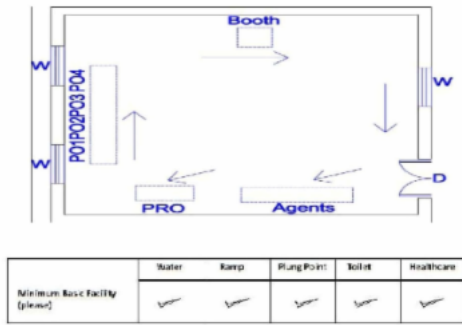

Google Map View

Polling Station Building Front View

Polling Station Front View

Cad View

Key MAP View

சட்டமன்றத் தொகுதியின் எண் மற்றும் பெயர் : 24-தியாகராயநகர் பிரிவு எண் மற்றும் பெயர் 1-கோடம்பாக்கம் புதிய வார்டு எண்.131 கர்ணன் தெரு மற்றும் சந்து