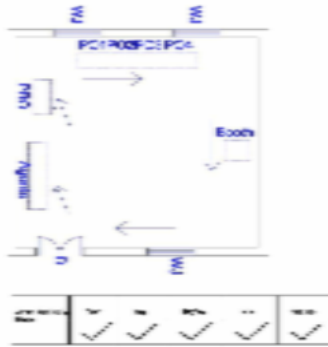

Google Map View

Polling Station Building Front View

Polling Station Front View

Cad View

Key MAP View

1 பெயர் : பூபதி தந்தை பெயர்: முத்துச்சாமி வீட்டு எண் : 2 வயது : 69 பாலினம் : ஆண்	IOR0778886 Photo is available	2 பெயர் : மலர்விழி கணவர் பெயர்: பூபதி வீட்டு எண் : 2 வயது : 55 பாலினம் : பெண்	IOR0778878 Photo is available	3 பெயர் : கிஷோர் ஜீவன் தந்தை பெயர்: பூபதி வீட்டு எண் : 2 வயது : 37 பாலினம் : ஆண்	IOR0478602 Photo is available
4 பெயர் : வைஷ்ணவி தந்தை பெயர்: பூபதி வீட்டு எண் : 2 வயது : 32 பாலினம் : பெண்	IOR1137025 Photo is available	5 பெயர் : ராமன் தந்தை பெயர்: நாராயணசாமி வீட்டு எண் : 3-1 வயது : 78 பாலினம் : ஆண்	LMG3047297 Photo is available	6 பெயர் : அலமேலு கணவர் பெயர்: ராமன் வீட்டு எண் : 3-1 வயது : 68 பாலினம் : பெண்	LMG3047289 Photo is available
7 பெயர் : லட்சுமணன் தந்தை பெயர்: சிங்காரம் வீட்டு எண் : 3-2 வயது : 66 பாலினம் : ஆண்	LMG1483924 Photo is available	8 பெயர் : விஜயா கணவர் பெயர்: லட்சுமணன் வீட்டு எண் : 3-2 வயது : 61 பாலினம் : பெண்	LMG1411578 Photo is available	9 பெயர் : கார்த்திக் சிங்காரம் தந்தை பெயர்: லட்சுமணன் வீட்டு எண் : 3-2 வயது : 41 பாலினம் : ஆண்	LMG3047024 Photo is available
10 பெயர் : கவிதாநல்லம்மை தந்தை பெயர்: லட்சுமணன் வீட்டு எண் : 3-2 வயது : 37 பாலினம் : பெண்	IOR0072397 Photo is available	11 பெயர் : முத்தையா தந்தை பெயர்: நாச்சியப்பன் வீட்டு எண் : 3-3 வயது : 76 பாலினம் : ஆண்	LMG3045242 Photo is available	12 பெயர் : பார்வதி கணவர் பெயர்: முத்தையா வீட்டு எண் : 3-3 வயது : 73 பாலினம் : பெண்	LMG3047214 Photo is available
13 பெயர் : மீனாட்சி தந்தை பெயர்: முத்தையா வீட்டு எண் : 3-3 வயது : 42 பாலினம் : பெண்	LMG4737565 Photo is available	14 பெயர் : கார்த்திகேயன் தந்தை பெயர்: முத்தையா வீட்டு எண் : 3-3 வயது : 42 பாலினம் : ஆண்	LMG3048907 Photo is available	15 பெயர் : கோபாலகிருஷ்ணன் தந்தை பெயர்: குஞ்சிதபாதம் வீட்டு எண் : 3-5 வயது : 80 பாலினம் : ஆண்	LMG1731876 Photo is available
16 பெயர் : ஜெயலட்சுமி கணவர் பெயர்: கோபாலகிருஷ்ணன் வீட்டு எண் : 3-5 வயது : 71 பாலினம் : பெண்	LMG3046133 Photo is available	17 பெயர் : நிரஞ்சனா கணவர் பெயர்: திவாகர் வீட்டு எண் : 4 வயது : 37 பாலினம் : பெண்	IOR0072272 Photo is available	18 பெயர் : ஜெயபிருந்தா ராஜும் கணவர் பெயர்: சதீஷ்குமார் வீட்டு எண் : 4 வயது : 37 பாலினம் : பெண்	IOR0883199 Photo is available
19 பெயர் : ஜெயலட்சுமி தந்தை பெயர்: கோவிந்தராஜ் வீட்டு எண் : 4 வயது : 37 பாலினம் : பெண்	IOR1136944 Photo is available	20 பெயர் : திவ்யா கணவர் பெயர்: விக்னேஷ் வீட்டு எண் : 4 வயது : 36 பாலினம் : பெண்	IOR1234855 Photo is available	21 பெயர் : கிருஷ்ணானந்தன் தந்தை பெயர்: தங்கபாண்டி வீட்டு எண் : 4-1 வயது : 71 பாலினம் : ஆண்	LMG1291368 Photo is available
22 பெயர் : செல்வி கணவர் பெயர்: கிருஷ்ணானந்தன் வீட்டு எண் : 4-1 வயது : 66 பாலினம் : பெண்	IOR1806306 Photo is available	23 பெயர் : திவாகர் தந்தை பெயர்: கிருஷ்ணானந்தன் வீட்டு எண் : 4-1 வயது : 44 பாலினம் : ஆண்	LMG1269307 Photo is available	24 பெயர் : சதீஷ்குமார் தந்தை பெயர்: கிருஷ்ணானந்தன் வீட்டு எண் : 4-1 வயது : 42 பாலினம் : ஆண்	LMG1526508 Photo is available
25 பெயர் : விக்னேஷ் தந்தை பெயர்: கிருஷ்ணானந்தன் வீட்டு எண் : 4-1 வயது : 40 பாலினம் : ஆண்	LMG3048113 Photo is available	26 பெயர் : ராஜேஸ்வரி கணவர் பெயர்: கோவிந்தராஜ் வீட்டு எண் : 4-6 வயது : 60 பாலினம் : பெண்	IOR1806314 Photo is available	27 பெயர் : சுடர் கொடி தந்தை பெயர்: நரசிம்மன் வீட்டு எண் : 4/27 வயது : 25 பாலினம் : பெண்	IOR1594878 Photo is available
28 பெயர் : அமுதா ராஜா கணவர் பெயர்: ராஜா வீட்டு எண் : 4-56 வயது : 46 பாலினம் : பெண்	IOR1594670 Photo is available	29 பெயர் : பிரதீவிராஜ் தந்தை பெயர்: குமந்திங் வீட்டு எண் : 4/56 வயது : 43 பாலினம் : ஆண்	IOR1594704 Photo is available	30 பெயர் : நீது கணவர் பெயர்: பிரித்திவி ராஜ் வீட்டு எண் : 4/56 வயது : 41 பாலினம் : பெண்	IOR1594712 Photo is available