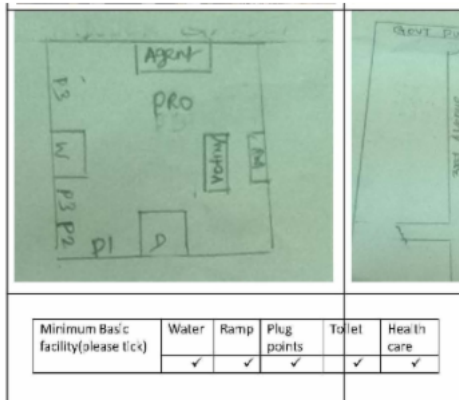

Google Map View

Polling Station Building Front View

Polling Station Front View

Cad View

Key MAP View

சட்டமன்றத் தொகுதியின் எண் மற்றும் பெயர் : 24-தியாகராயநகர் பிரிவு எண் மற்றும் பெயர் 1-அசோக் நகர் புதிய வார்டு எண்.131 வாத்தியார் தோட்டம் 1வது தெரு