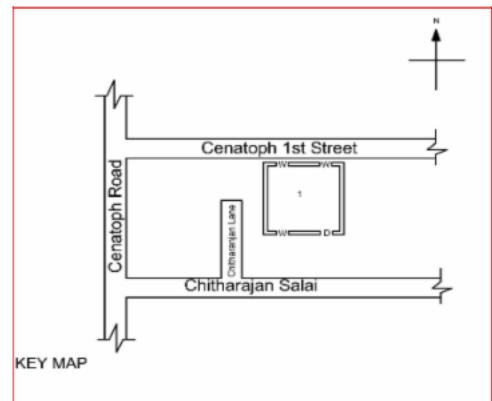

Key MAP View