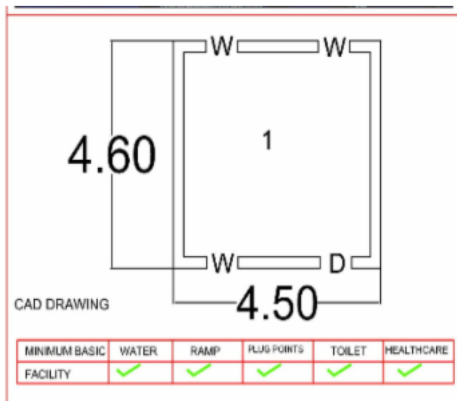

Nazri Naksha

Google Map View

Polling Station Building Front View

Polling Station Front View

Cad View

Key MAP View

1 பெயர் : சித்ரா கணவர் பெயர்: மோகன் வீட்டு எண் : 1 வயது : 46 பாலினம் : பெண் Photo is available	RJE0667071	2 பெயர் : செல்வரம்பா கணவர் பெயர்: சரவணன் வீட்டு எண் : 1 வயது : 43 பாலினம் : பெண் Photo is available	RJE0667394	3 பெயர் : தேன்மொழி கணவர் பெயர்: சிவசங்கர் வீட்டு எண் : 1 வயது : 37 பாலினம் : பெண் Photo is available	RJE1297001
4 பெயர் : பரிமளா கணவர் பெயர்: பத்மநாபன் வீட்டு எண் : 1 வயது : 33 பாலினம் : பெண் Photo is available	RJE0667055	5 பெயர் : நாகலட்சுமி தந்தை பெயர்: சங்கர் வீட்டு எண் : 1 வயது : 32 பாலினம் : பெண் Photo is available	RJE0667030	6 பெயர் : சாரதி தந்தை பெயர்: வெங்கடேசன் வீட்டு எண் : 1 ஏ-பிலோக வயது : 21 பாலினம் : ஆண் Photo is available	RJE2143949
7 பெயர் : யுவாஷ்ரீ தந்தை பெயர்: சங்கர் வீட்டு எண் : 2/7 வயது : 23 பாலினம் : பெண் Photo is available	RJE2010189	8 பெயர் : தனலக்ஷ்மி கணவர் பெயர்: குமார் வீட்டு எண் : 3-D வயது : 33 பாலினம் : பெண் Photo is available	RJE1398833	9 பெயர் : சாந்தி சேகர் கணவர் பெயர்: சந்திரா சேகர் வீட்டு எண் : 4 வயது : 68 பாலினம் : பெண் Photo is available	RJE2129948
10 பெயர் : ஜெயலக்ஷ்மி கணவர் பெயர்: ஜெயசீலன் வீட்டு எண் : 4 வயது : 39 பாலினம் : பெண் Photo is available	RJE2097145	11 பெயர் : தேவிப்பிரியா தந்தை பெயர்: காத்தவராயன் வீட்டு எண் : 4 வயது : 27 பாலினம் : பெண் Photo is available	RJE1476035	12 பெயர் : குணசுந்தரி தந்தை பெயர்: மோகன் வீட்டு எண் : 4/15 வயது : 24 பாலினம் : பெண் Photo is available	RJE2036044
13 பெயர் : ஜெயசீலன் தாயின் பெயர்: முருகம்மாள் வீட்டு எண் : 4 ஏ பிளாக் வயது : 45 பாலினம் : ஆண் Photo is available	CJJ2375657	14 பெயர் : அரவிந்த் சாமி தந்தை பெயர்: ராஜேந்திரன் வீட்டு எண் : 5 வயது : 29 பாலினம் : ஆண் Photo is available	RJE1296920	15 பெயர் : பிரியா பீ கணவர் பெயர்: ஸ்ரீநிவாசன் வீட்டு எண் : 6 வயது : 52 பாலினம் : பெண் Photo is available	RJE2045748
16 பெயர் : பாரதி கணவர் பெயர்: ஆனந்தகுமார் வீட்டு எண் : 6 வயது : 47 பாலினம் : பெண் Photo is available	RJE1502566	17 பெயர் : முரளி வாசு தந்தை பெயர்: வாசு வீட்டு எண் : 6 வயது : 26 பாலினம் : ஆண் Photo is available	RJE1476027	18 பெயர் : ஜெயந்தி தந்தை பெயர்: பழனி வீட்டு எண் : 6/36 வயது : 23 பாலினம் : பெண் Photo is available	RJE2009546
19 பெயர் : சகாதேவன் தந்தை பெயர்: வாசு வீட்டு எண் : 6-A வயது : 34 பாலினம் : ஆண் Photo is available	RJE0388769	20 பெயர் : சுகுமதி கணவர் பெயர்: ராஜி வீட்டு எண் : 8/20 வயது : 54 பாலினம் : பெண் Photo is available	RJE2007581	21 பெயர் : நாகேஸ்வரி தந்தை பெயர்: வெங்கடேசன் வெங்கடேசன் வீட்டு எண் : 8 குடிசை பார்ட் வயது : 38 பாலினம் : பெண் Photo is available	RJE2259117
22 பெயர் : அஜய் தந்தை பெயர்: ஜானகிராமன் வீட்டு எண் : 9/5 வயது : 23 பாலினம் : ஆண் Photo is available	RJE2002798	23 பெயர் : இய்யப்பன் தந்தை பெயர்: தயாளன் வீட்டு எண் : 9/30 வயது : 23 பாலினம் : ஆண் Photo is available	RJE2007862	24 பெயர் : செல்வன் தந்தை பெயர்: பொன்னன் வீட்டு எண் : 12 வயது : 63 பாலினம் : ஆண் Photo is available	RJE0667089
25 பெயர் : ஜெனிஃபர் தந்தை பெயர்: பன்னேர் செல்வம் வீட்டு எண் : 13/41 வயது : 26 பாலினம் : பெண் Photo is available	RJE2035467	26 பெயர் : லக்ஷ்மி வேலாஜயப்பன் கணவர் பெயர்: வேலாஜயப்பன் வேலாஜயப்பன் வீட்டு எண் : 13 ஹெச் பிளாக் வயது : 70 பாலினம் : பெண் Photo is available	RJE2255974	27 பெயர் : செல்வாமணி தந்தை பெயர்: அன்பழகன் வீட்டு எண் : 14a வயது : 30 பாலினம் : ஆண் Photo is available	RJE0893834
28 பெயர் : மீனா கணவர் பெயர்: சரவணகுமார் சரவணகுமார் வீட்டு எண் : 14 ஜே பிளாக் வயது : 21 பாலினம் : பெண் Photo is available	RJE2258572	29 பெயர் : பூபாலன் தந்தை பெயர்: ஆதிசேசவன் வீட்டு எண் : 16 வயது : 37 பாலினம் : ஆண் Photo is available	RJE0388892	30 பெயர் : இளங்கோவன் தந்தை பெயர்: ஆதிசேசவன் வீட்டு எண் : 16 வயது : 35 பாலினம் : ஆண் Photo is available	RJE0388777