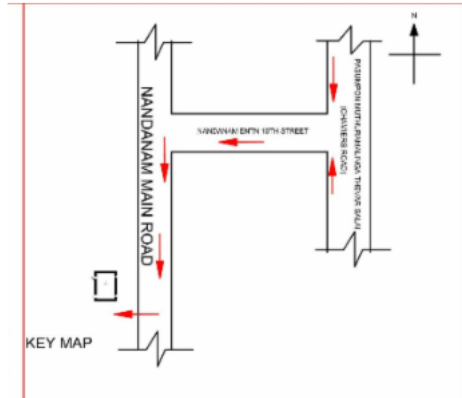

Cad View

Key MAP View