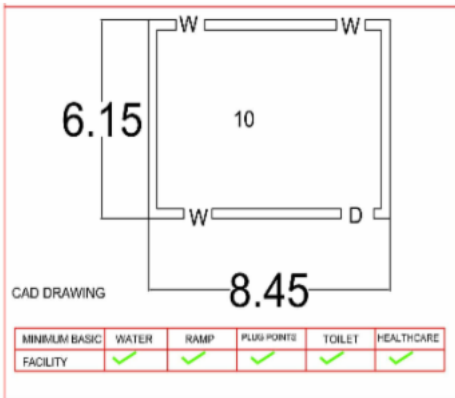

Cad View

Key MAP View