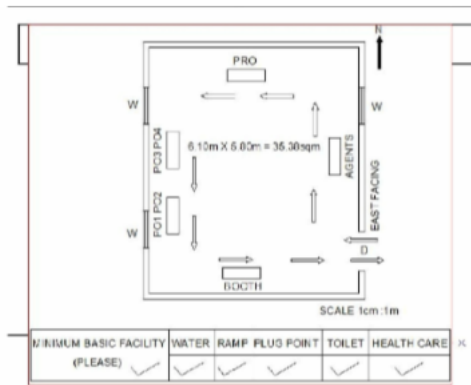

வாக்காளர் பதிவு அலுவலரின்  
கையொப்பம்

Nazri Naksha

Google Map View

Polling Station Building Front View

Polling Station Front View

Cad View

Key MAP View

1 பெயர் : வேதவல்லி கணவர் பெயர்: நாராயணன் வீட்டு எண் : 1 வயது : 84 பாலினம் : பெண் Photo is available	RJE1434455	2 பெயர் : சிவராஜ் தந்தை பெயர்: முருகன் வீட்டு எண் : 1 வயது : 76 பாலினம் : ஆண் Photo is available	RJE1387745	3 பெயர் : ரவி சங்கர் தந்தை பெயர்: தியாகராஜன் வீட்டு எண் : 1 வயது : 69 பாலினம் : ஆண் Photo is available	RJE0947663
4 பெயர் : சாந்தி கணவர் பெயர்: ரவிசங்கர் வீட்டு எண் : 1 வயது : 62 பாலினம் : பெண் Photo is available	RJE0948091	5 பெயர் : பாலாஜி சீனிவாசன் தந்தை பெயர்: சீனிவாசன் வீட்டு எண் : 1 வயது : 59 பாலினம் : ஆண் Photo is available	RJE1764224	6 பெயர் : பிரியா தந்தை பெயர்: நாராயணன் வீட்டு எண் : 1 வயது : 56 பாலினம் : பெண் Photo is available	RJE1434463
7 பெயர் : இந்திரா கணவர் பெயர்: பாலாஜி வீட்டு எண் : 1 வயது : 54 பாலினம் : பெண் Photo is available	KSV3134111	8 பெயர் : அமுதா - கணவர் பெயர்: வெங்கடேசன் வீட்டு எண் : 1 வயது : 48 பாலினம் : பெண் Photo is available	RJE0765602	9 பெயர் : பூங்கிரண் தந்தை பெயர்: ரவிசங்கர் வீட்டு எண் : 1 வயது : 38 பாலினம் : ஆண் Photo is available	RJE0948083
10 பெயர் : அஞ்சனா பாலாஜி தாயின் பெயர்: இந்திரா பாலாஜி வீட்டு எண் : First Street வயது : 25 பாலினம் : பெண் Photo is available	RJE1562024	11 பெயர் : நிர்மலா விஸ்வநாதன் தாயின் பெயர்: ராகவன் விஸ்வநாதன் வீட்டு எண் : 1 ஏ ஸ்ரீதாரமேஷ்வர அடுக்ககம் வயது : 69 பாலினம் : பெண் Photo is available	RJE1552066	12 பெயர் : ஹேமலதா விஸ்வநாதன் தாயின் பெயர்: நிர்மலா விஸ்வநாதன் வீட்டு எண் : 1 ஏ ஸ்ரீதாரமேஷ்வர அட்டஸ வயது : 44 பாலினம் : பெண் Photo is available	RJE1552082
13 பெயர் : ரோஷனி கணவர் பெயர்: பேரிஸ்அபுபக்கர் வீட்டு எண் : 2 வயது : 48 பாலினம் : பெண் Photo is available	KSV1826338	14 பெயர் : ஜான்சன் தந்தை பெயர்: அருளானந்தம் வீட்டு எண் : 3 வயது : 67 பாலினம் : ஆண் Photo is available	KSV3153707	15 பெயர் : ரீத்தா கணவர் பெயர்: ஜான்சன் வீட்டு எண் : 3 வயது : 63 பாலினம் : பெண் Photo is available	KSV3134145
16 பெயர் : ஜான்கென்னத் தந்தை பெயர்: ஜான் புண்ணியராஜ் வீட்டு எண் : 3 வயது : 60 பாலினம் : ஆண் Photo is available	KSV2995892	17 பெயர் : சிவகுமார் தந்தை பெயர்: வீரா சாமி வீட்டு எண் : 3 வயது : 55 பாலினம் : ஆண் Photo is available	RJE2031938	18 பெயர் : லாண்ட்ளிவா கணவர் பெயர்: சிவகுமார் வீட்டு எண் : 3 வயது : 49 பாலினம் : பெண் Photo is available	RJE2031912
19 பெயர் : சச்சின் குமார் அகர்வால் தந்தை பெயர்: அரிசங்கர் அகர்வால் வீட்டு எண் : 3 வயது : 48 பாலினம் : ஆண் Photo is available	RJE0593087	20 பெயர் : மோனிகா கர்க் கணவர் பெயர்: சச்சின் குமார் அகர்வால் வீட்டு எண் : 3 வயது : 43 பாலினம் : பெண் Photo is available	RJE0592949	21 பெயர் : பாரத்வெங்கடேஷ் தந்தை பெயர்: வெங்கடேஷ் வீட்டு எண் : 3 வயது : 38 பாலினம் : ஆண் Photo is available	KSV3217817
22 பெயர் : அனிதா ரேச்சல் ஷரோலா தந்தை பெயர்: ஜான்சன் வீட்டு எண் : 3 வயது : 37 பாலினம் : பெண் Photo is available	RJE0948034	23 பெயர் : பிரகாஷ் ஐயர் தந்தை பெயர்: ஹரி ஐயர் வீட்டு எண் : 3 வயது : 34 பாலினம் : ஆண் Photo is available	RJE1995653	24 பெயர் : கேவின் குமார் தந்தை பெயர்: சிவகுமார் வீட்டு எண் : 3 வயது : 25 பாலினம் : ஆண் Photo is available	RJE2031953
25 பெயர் : ஸ்டேவன் குமார் தந்தை பெயர்: சிவகுமார் வீட்டு எண் : 3 வயது : 24 பாலினம் : ஆண் Photo is available	RJE2031946	# 26 பெயர் : ஜாஸ்மின் ஃபரிதா கணவர் பெயர்: நெளஷாத கான் வீட்டு எண் : பழைய எண் 3, புதிய எண் 5 வயது : 39 பாலினம் : பெண் Photo is available	RJE2054914	27 பெயர் : குமார் தந்தை பெயர்: சத்யா வீட்டு எண் : 5 வயது : 83 பாலினம் : ஆண் Photo is available	RJE0296525
28 பெயர் : நிர்மலா கணவர் பெயர்: குமார் வீட்டு எண் : 5 வயது : 75 பாலினம் : பெண் Photo is available	RJE0340588	29 பெயர் : வெங்கடேஷ் தந்தை பெயர்: ராமநதன் வீட்டு எண் : 5 வயது : 69 பாலினம் : ஆண் Photo is available	RJE0296509	30 பெயர் : மன்மோகன் குமார் சகானி தந்தை பெயர்: சத்பால் சகானி வீட்டு எண் : 5 வயது : 65 பாலினம் : ஆண் Photo is available	RJE0296582