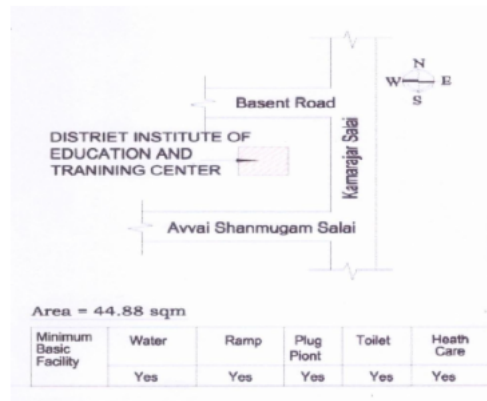

Key MAP View