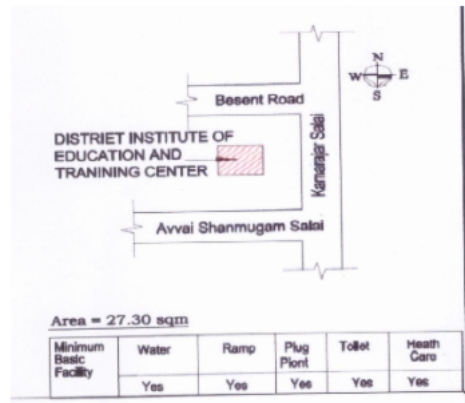

Key MAP View