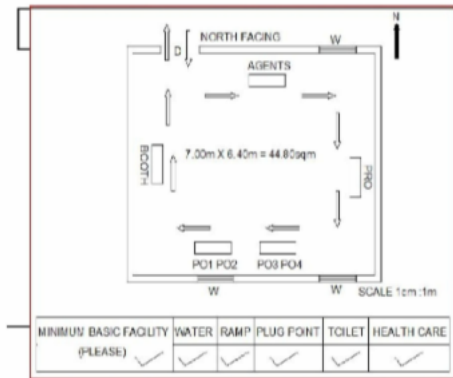

Google Map View

Polling Station Building Front View

Polling Station Front View

Cad View

Key MAP View

1 பெயர் : அக்தர் பேகம் - கணவர் பெயர்: யூசப் வீட்டு எண் : 1 வயது : 63 பாலினம் : பெண் Photo is available	RJE0727826	2 பெயர் : அன்வர் - தந்தை பெயர்: பக்கல் வீட்டு எண் : 1 வயது : 63 பாலினம் : ஆண் Photo is available	RJE0765925	3 பெயர் : மோகன் தந்தை பெயர்: ஜெகநாதன் வீட்டு எண் : 1 வயது : 60 பாலினம் : ஆண் Photo is available	KSV3312139
4 பெயர் : ரம்சா - கணவர் பெயர்: ரசல் வீட்டு எண் : 1 வயது : 56 பாலினம் : பெண் Photo is available	RJE0727784	5 பெயர் : சசிகலா கணவர் பெயர்: மோகன் வீட்டு எண் : 1 வயது : 54 பாலினம் : பெண் Photo is available	KSV3312147	6 பெயர் : சிவக்குமார் தந்தை பெயர்: குப்புசாமி வீட்டு எண் : 1 வயது : 52 பாலினம் : ஆண் Photo is available	RJE0950238
7 பெயர் : குபேந்திரன் தந்தை பெயர்: ரங்கசாமி வீட்டு எண் : 1 வயது : 46 பாலினம் : ஆண் Photo is available	RJE1326560	8 பெயர் : முரளி தந்தை பெயர்: முருகன் வீட்டு எண் : 1 வயது : 30 பாலினம் : ஆண் Photo is available	RJE0949925	9 பெயர் : பூந்தேவி கணவர் பெயர்: ஜெயபாலு வீட்டு எண் : 1-1 வயது : 42 பாலினம் : பெண் Photo is available	KSV1779172
10 பெயர் : அரிகிருஷ்ணன் தந்தை பெயர்: ஆறுமுகம் வீட்டு எண் : 1-2 வயது : 59 பாலினம் : ஆண் Photo is available	KSV1779115	11 பெயர் : அலமேலு கணவர் பெயர்: அரிகிருஷ்ணன் வீட்டு எண் : 1-2 வயது : 47 பாலினம் : பெண் Photo is available	KSV1779123	12 பெயர் : பாலு தந்தை பெயர்: ஜகன்நாதன் வீட்டு எண் : 1-77 வயது : 55 பாலினம் : ஆண் Photo is available	RJE1687060
13 பெயர் : காமாட்சி கணவர் பெயர்: பாலு வீட்டு எண் : 1-77 வயது : 43 பாலினம் : பெண் Photo is available	RJE0949669	14 பெயர் : சத்தியாவதி கணவர் பெயர்: கணேசன் வீட்டு எண் : 2 வயது : 48 பாலினம் : பெண் Photo is available	RJE0436030	15 பெயர் : நிஷா தந்தை பெயர்: சண்முகம் வீட்டு எண் : 2 வயது : 27 பாலினம் : பெண் Photo is available	RJE1419092
16 பெயர் : லக்ஷ்மி கணவர் பெயர்: திருவேங்கடம் வீட்டு எண் : 3-1 வயது : 61 பாலினம் : பெண் Photo is available	RJE1687078	17 பெயர் : ஏகாம்பரம் தந்தை பெயர்: காளி வீட்டு எண் : 3-2 வயது : 56 பாலினம் : ஆண் Photo is available	KSV1780543	18 பெயர் : நாகம்மா கணவர் பெயர்: ஏகாம்பரம் வீட்டு எண் : 3-2 வயது : 51 பாலினம் : பெண் Photo is available	KSV1780626
19 பெயர் : ஏழுமலை தந்தை பெயர்: ராஜி வீட்டு எண் : 3-2 வயது : 49 பாலினம் : ஆண் Photo is available	KSV1775634	20 பெயர் : சிவகுமார் தந்தை பெயர்: ராஜி வீட்டு எண் : 3-2 வயது : 47 பாலினம் : ஆண் Photo is available	KSV1776731	21 பெயர் : சசிலா கணவர் பெயர்: ஏழுமலை வீட்டு எண் : 3-2 வயது : 43 பாலினம் : பெண் Photo is available	KSV1775790
22 பெயர் : சரிதா கணவர் பெயர்: சிவகுமார் வீட்டு எண் : 3-2 வயது : 40 பாலினம் : பெண் Photo is available	KSV1776749	23 பெயர் : கோபால் தந்தை பெயர்: நாராயணன் வீட்டு எண் : 3-3 வயது : 76 பாலினம் : ஆண் Photo is available	KSV1003268	24 பெயர் : விஜயலட்சுமி கணவர் பெயர்: திருநாவுகரசு வீட்டு எண் : 3-78 வயது : 42 பாலினம் : பெண் Photo is available	RJE1326800
25 பெயர் : முருகன் தந்தை பெயர்: ரங்கநாதன் வீட்டு எண் : 3-78 வயது : 37 பாலினம் : ஆண் Photo is available	RJE0044693	26 பெயர் : ரவிச்சந்திரன் தந்தை பெயர்: வெங்கடேசன் வீட்டு எண் : 4 வயது : 53 பாலினம் : ஆண் Photo is available	RJE0045427	27 பெயர் : பலராமன் தந்தை பெயர்: தண்டன் வீட்டு எண் : 4-1 வயது : 53 பாலினம் : ஆண் Photo is available	KSV1783315
28 பெயர் : ராஜகுமாரி கணவர் பெயர்: பலராமன் வீட்டு எண் : 4-1 வயது : 46 பாலினம் : பெண் Photo is available	KSV1778380	29 பெயர் : பானுமதி கணவர் பெயர்: சுப்பிரமணி வீட்டு எண் : 4-3 வயது : 73 பாலினம் : பெண் Photo is available	RJE1687086	30 பெயர் : சுந்தரராஜன் தந்தை பெயர்: சுப்பிரமணி வீட்டு எண் : 4-3 வயது : 50 பாலினம் : ஆண் Photo is available	RJE1687094