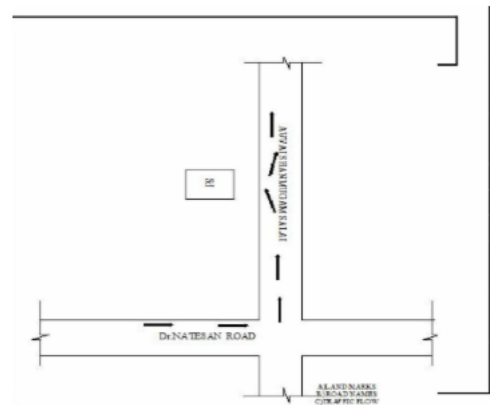

Cad View

Key MAP View