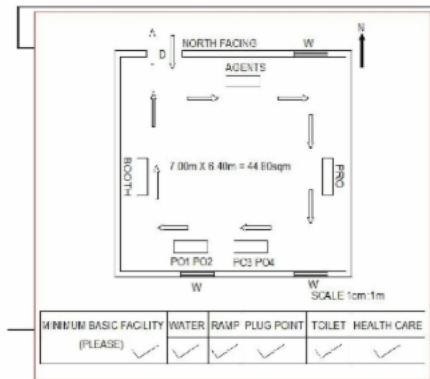

Cad View

Key MAP View