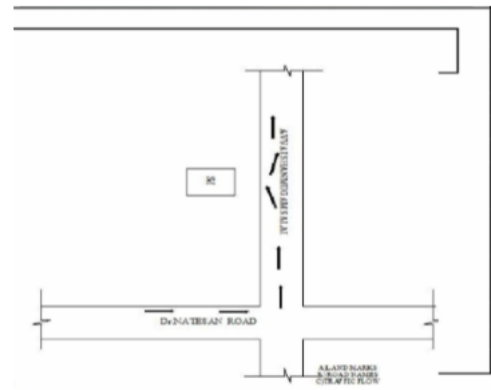

Cad View

Key MAP View