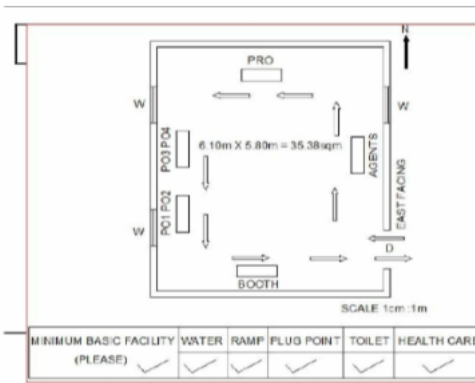

Cad View

Key MAP View