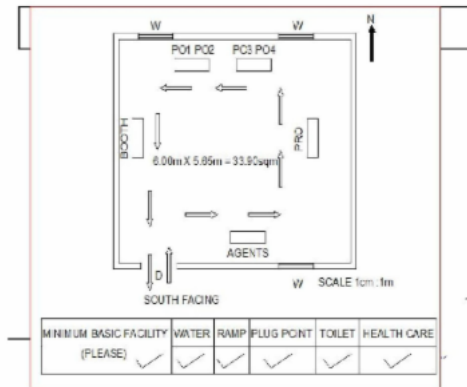

Cad View

Key MAP View