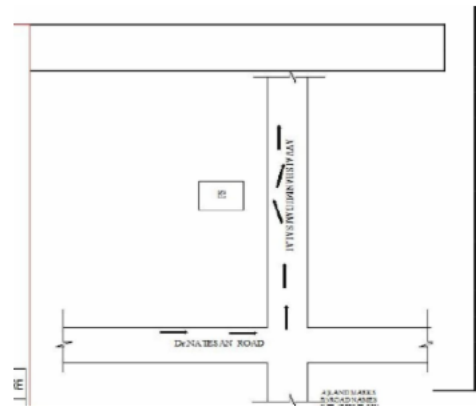

Cad View

Key MAP View