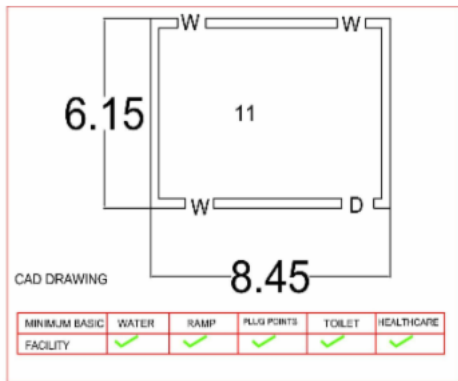

வாக்காளர் பதிவு அலுவலரின்  
கையொப்பம்

Nazri Naksha

Google Map View

Polling Station Building Front View

ACTUAL PHOTOGRAPH OF POLLING STATION

Polling Station Front View

ACTUAL PHOTOGRAPH OF POLLING STATION

Cad View