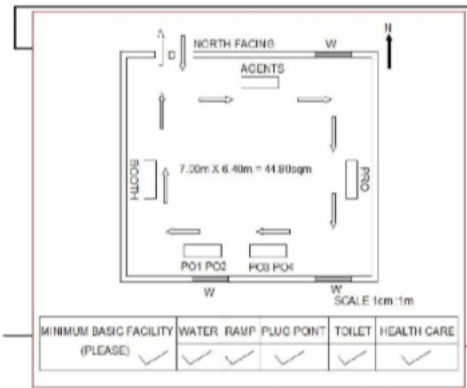

Google Map View

Polling Station Building Front View

Polling Station Front View

Cad View

Key MAP View

1 பெயர் : அஹமது மொஹிதின் தந்தை பெயர்: மஹம்முத் மொஹிதின் வீட்டு எண் : 1 வயது : 83 பாலினம் : ஆண் Photo is available	RJE0743740	2 பெயர் : மதிகா கணவர் பெயர்: நசீர் வீட்டு எண் : 1 வயது : 65 பாலினம் : பெண் Photo is available	RJE1402742	3 பெயர் : நசீர் தந்தை பெயர்: மாபுபாஷா வீட்டு எண் : 1 வயது : 60 பாலினம் : ஆண் Photo is available	RJE1402734
4 பெயர் : பூவைவய்யா தந்தை பெயர்: வெள்ளசாமி வீட்டு எண் : 1 வயது : 55 பாலினம் : ஆண் Photo is available	RJE1205475	5 பெயர் : சிராலி தந்தை பெயர்: சுல்தான் வீட்டு எண் : 1 வயது : 50 பாலினம் : ஆண் Photo is available	KSV2656809	6 பெயர் : ஆண்டாளம்மாள் கணவர் பெயர்: பூவைவய்யா வீட்டு எண் : 1 வயது : 49 பாலினம் : பெண் Photo is available	RJE1205483
7 பெயர் : தஸ்தகீர் அஹமது தந்தை பெயர்: அஹமது மொஹிதின் வீட்டு எண் : 1 வயது : 48 பாலினம் : ஆண் Photo is available	RJE0743732	8 பெயர் : ஜெஹாராபேகம் கணவர் பெயர்: தஸ்தகீர் அஹமது வீட்டு எண் : 1 வயது : 46 பாலினம் : பெண் Photo is available	RJE0743724	9 பெயர் : ஹசினாபேகம் கணவர் பெயர்: சிராலி வீட்டு எண் : 1 வயது : 44 பாலினம் : பெண் Photo is available	KSV2657294
10 பெயர் : கலீம் தந்தை பெயர்: நசீர் வீட்டு எண் : 1 வயது : 36 பாலினம் : ஆண் Photo is available	RJE0440081	11 பெயர் : உதயகுமார் தந்தை பெயர்: ஜோதி வீட்டு எண் : 1 வயது : 31 பாலினம் : ஆண் Photo is available	RJE0953810	12 பெயர் : கலைவாணி தந்தை பெயர்: கோவிந்தராஜன் வீட்டு எண் : 1 வயது : 22 பாலினம் : பெண் Photo is available	RJE2104461
13 பெயர் : மசியாபேகம் தந்தை பெயர்: அம்சாத்தசேன் வீட்டு எண் : 1-1 வயது : 43 பாலினம் : பெண் Photo is available	KSV2656395	14 பெயர் : தாவுத்தசேன் தந்தை பெயர்: அம்சாத்தசேன் வீட்டு எண் : 1-1 வயது : 42 பாலினம் : ஆண் Photo is available	KSV2652972	15 பெயர் : வாஜித்தசேன் தந்தை பெயர்: அம்சாத்தசேன் வீட்டு எண் : 1-1 வயது : 41 பாலினம் : ஆண் Photo is available	KSV3154739
16 பெயர் : சூரியா தந்தை பெயர்: ஜோதி வீட்டு எண் : 1-1 வயது : 27 பாலினம் : ஆண் Photo is available	RJE1419795	17 பெயர் : ஜோதி கணவர் பெயர்: ஏழுமலை வீட்டு எண் : 1-3 வயது : 56 பாலினம் : பெண் Photo is available	RJE1758788	18 பெயர் : அலமேலு தந்தை பெயர்: கலியமுர்த்தி வீட்டு எண் : 1-3 வயது : 46 பாலினம் : பெண் Photo is available	RJE1758804
19 பெயர் : பிரகாஷ் தந்தை பெயர்: ராமு வீட்டு எண் : 1-5 வயது : 45 பாலினம் : ஆண் Photo is available	KSV1824010	20 பெயர் : சுரேஷ் தந்தை பெயர்: ராமு வீட்டு எண் : 1-5 வயது : 44 பாலினம் : ஆண் Photo is available	KSV1820810	S2 21 பெயர் : கணேஷ் தந்தை பெயர்: ராமு வீட்டு எண் : 1-5 வயது : 40 பாலினம் : ஆண் Photo is available	KSV1817600
22 பெயர் : செல்வம் தந்தை பெயர்: அழகப்பன் வீட்டு எண் : 1-8 வயது : 50 பாலினம் : ஆண் Photo is available	KSV1823004	23 பெயர் : சரஸ்வதி கணவர் பெயர்: செல்வம் வீட்டு எண் : 1-8 வயது : 46 பாலினம் : பெண் Photo is available	KSV1822881	24 பெயர் : குமாரி கணவர் பெயர்: ஹரி வீட்டு எண் : 1-10 வயது : 60 பாலினம் : பெண் Photo is available	KSV1817683
25 பெயர் : ஆறுமுகம் தந்தை பெயர்: பெருமாள் வீட்டு எண் : 1-10 வயது : 44 பாலினம் : ஆண் Photo is available	KSV1818707	26 பெயர் : தேவி கணவர் பெயர்: மணிகண்டன் வீட்டு எண் : 2 வயது : 26 பாலினம் : பெண் Photo is available	RJE2130235	27 பெயர் : ஷாகிராபேகம் கணவர் பெயர்: சையத்தினையத்துல்லா வீட்டு எண் : 2-3 வயது : 51 பாலினம் : பெண் Photo is available	KSV1814995
28 பெயர் : ரஸியாபேகம் கணவர் பெயர்: முஹம்மத் ரஃபிஏ வீட்டு எண் : 2/3 வயது : 39 பாலினம் : பெண் Photo is available	RJE2176030	29 பெயர் : காலேஷா தந்தை பெயர்: யுசப் வீட்டு எண் : 2-4 வயது : 57 பாலினம் : ஆண் Photo is available	KSV3154762	30 பெயர் : மெக்ருனிசா கணவர் பெயர்: காலேஷா வீட்டு எண் : 2-4 வயது : 51 பாலினம் : பெண் Photo is available	KSV3262342