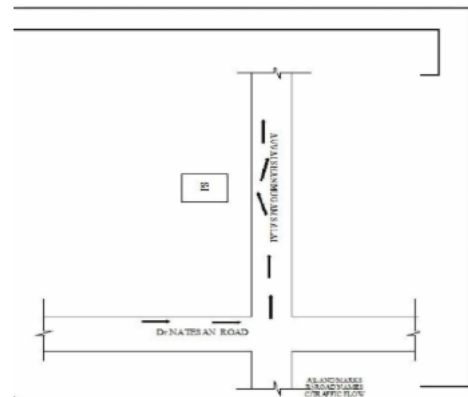

Key MAP View