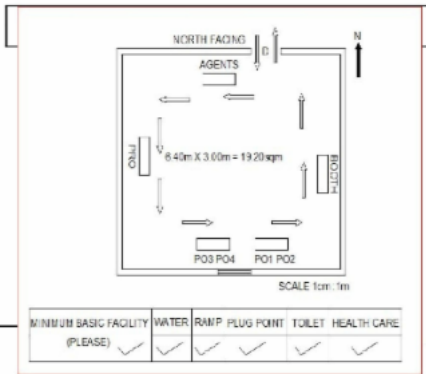

Google Map View

Polling Station Building Front View

Polling Station Front View

Cad View

Key MAP View

சட்டமன்றத் தொகுதியின் எண் மற்றும் பெயர் : 25-மைலப்பூர்  
பிரிவு எண் மற்றும் பெயர் 1-இராயப்பேட்டை புதிய வார்டு எண் 121 துலுக்காணம் தோட்டம் 1வது தெரு