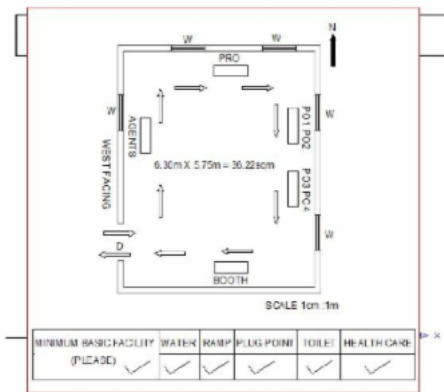

Cad View

Key MAP View