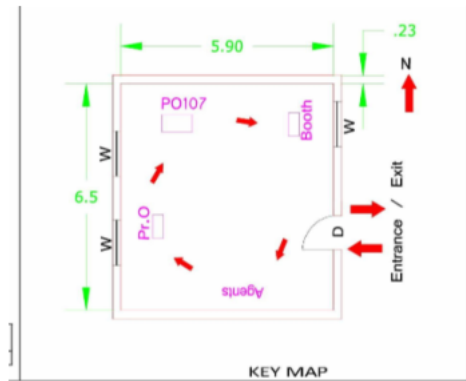

Google Map View

Polling Station Building Front View

Polling Station Front View

Cad View

Key MAP View

1 பெயர் : குப்பு - கணவர் பெயர் : தணிகாசலம் வீட்டு எண் : 1 வயது : 53 பாலினம் : பெண் Photo is available	RJE0710145	# 2 பெயர் : மணிகண்டன் கோ தந்தை பெயர் : கோவிந்தசாமி வீட்டு எண் : 1 வயது : 37 பாலினம் : ஆண் Photo is available	RJE0710293	3 பெயர் : ராஜாத்தி கணவர் பெயர் : மாரியப்பன் வீட்டு எண் : 2 வயது : 62 பாலினம் : பெண் Photo is available	RJE0835181
4 பெயர் : முரளி தந்தை பெயர் : சாமிக்கண்ணு வீட்டு எண் : 4 வயது : 28 பாலினம் : ஆண் Photo is available	RJE1331453	5 பெயர் : பாக்கியலக்ஷ்மி தந்தை பெயர் : முருகன் வீட்டு எண் : 5 வயது : 39 பாலினம் : பெண் Photo is available	RJE1331719	6 பெயர் : நர்மதா கே இதரர் பெயர் : புனிதா சர்லி வீட்டு எண் : 5 வயது : 24 பாலினம் : பெண் Photo is available	RJE2109080
7 பெயர் : கருப்புச்சாமி தந்தை பெயர் : சேமுனி வீட்டு எண் : 6 வயது : 48 பாலினம் : ஆண் Photo is available	RJE1331511	8 பெயர் : ஜோதிலட்சுமி கணவர் பெயர் : பாபு வீட்டு எண் : 6 வயது : 43 பாலினம் : பெண் Photo is available	RJE1705698	9 பெயர் : சதீஷ் தந்தை பெயர் : சேகர் வீட்டு எண் : 6 வயது : 39 பாலினம் : ஆண் Photo is available	RJE0175554
10 பெயர் : சாந்தி கணவர் பெயர் : கருப்புச்சாமி வீட்டு எண் : 6 வயது : 38 பாலினம் : பெண் Photo is available	RJE1331487	11 பெயர் : உதயகுமார் தந்தை பெயர் : அயனாரப்பன் வீட்டு எண் : 7 வயது : 38 பாலினம் : ஆண் Photo is available	RJE0232058	12 பெயர் : சூரியகுமார் தந்தை பெயர் : ரத்னசாமி வீட்டு எண் : 10 வயது : 33 பாலினம் : ஆண் Photo is available	RJE1080639
13 பெயர் : மூர்த்தி தந்தை பெயர் : முத்துகிருஷ்ணன் வீட்டு எண் : 17 வயது : 80 பாலினம் : ஆண் Photo is available	RJE0232082	14 பெயர் : வெங்கடேஷ் தந்தை பெயர் : தெய்வசிகாமணிசெல்வி வீட்டு எண் : 18 வயது : 35 பாலினம் : ஆண் Photo is available	RJE1153949	15 பெயர் : ஜாபர்அலி தந்தை பெயர் : ராஜா வீட்டு எண் : 19A வயது : 43 பாலினம் : ஆண் Photo is available	LWN5992102
16 பெயர் : பைரோஜா கணவர் பெயர் : ஜாபர்அலி வீட்டு எண் : 19A வயது : 43 பாலினம் : பெண் Photo is available	LWN5992110	17 பெயர் : வெங்கடேசன் தந்தை பெயர் : சண்முகம் வீட்டு எண் : 19-A வயது : 51 பாலினம் : ஆண் Photo is available	RJE0232066	18 பெயர் : கோமதி கணவர் பெயர் : அலெக்ஸ் வீட்டு எண் : 19பி வயது : 27 பாலினம் : பெண் Photo is available	RJE1470632
19 பெயர் : நாகவள்ளி கணவர் பெயர் : ஜெயராமன் வீட்டு எண் : 19-B வயது : 50 பாலினம் : பெண் Photo is available	RJE1080696	20 பெயர் : மணிபாலன் தந்தை பெயர் : கோவிந்தசாமி வீட்டு எண் : 22 வயது : 33 பாலினம் : ஆண் Photo is available	RJE0710756	# 21 பெயர் : ரேகா கணவர் பெயர் : மணிகண்டன் வீட்டு எண் : 22 வயது : 32 பாலினம் : பெண் Photo is available	RJE1080662
22 பெயர் : டில்லிபாபு தந்தை பெயர் : மணி வீட்டு எண் : 23 வயது : 34 பாலினம் : ஆண் Photo is available	RJE0710764	23 பெயர் : ஜெயபுரீ தந்தை பெயர் : ராமு வீட்டு எண் : 25 வயது : 29 பாலினம் : பெண் Photo is available	RJE1331438	24 பெயர் : சங்கர் தந்தை பெயர் : செல்வம் வீட்டு எண் : 26 வயது : 30 பாலினம் : ஆண் Photo is available	RJE1331594
25 பெயர் : ஏம் தீபக் தந்தை பெயர் : ஜீ முனிரத்தன் வீட்டு எண் : 28 வயது : 34 பாலினம் : ஆண் Photo is available	SMM2259322	26 பெயர் : பவித்ரன் தந்தை பெயர் : சாரதி வீட்டு எண் : 29 வயது : 31 பாலினம் : ஆண் Photo is available	RJE1124981	27 பெயர் : நாகம்மாள் தந்தை பெயர் : ஏழுமலை வீட்டு எண் : 32 வயது : 46 பாலினம் : பெண் Photo is available	RJE1696657
28 பெயர் : திவ்யா தந்தை பெயர் : குப்பன் வீட்டு எண் : 32 வயது : 25 பாலினம் : பெண் Photo is available	RJE2004141	29 பெயர் : ராஜேஷ் தந்தை பெயர் : ஏழுமலை வீட்டு எண் : 32 வயது : 21 பாலினம் : ஆண் Photo is available	RJE2132835	30 பெயர் : தேவி கணவர் பெயர் : ஏழுமலை வீட்டு எண் : 34 வயது : 46 பாலினம் : பெண் Photo is available	RJE0886481