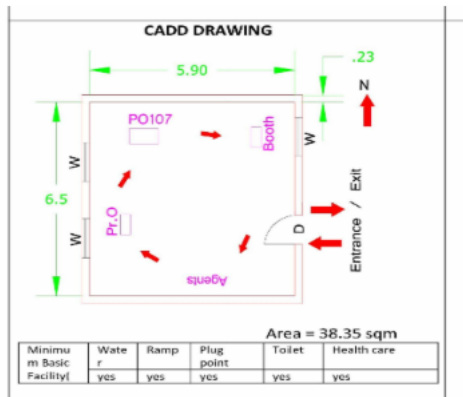

Google Map View

Polling Station Building Front View

Polling Station Front View

Cad View

Key MAP View

1 பெயர் : குப்பு - கணவர் பெயர் : தணிகாசலம் வீட்டு எண் : 1 வயது : 53 பாலினம் : பெண் Photo is available	RJE0710145	# 2 பெயர் : மணிகண்டன் கோ தந்தை பெயர் : கோவிந்தசாமி வீட்டு எண் : 1 வயது : 37 பாலினம் : ஆண் Photo is available	RJE0710293	3 பெயர் : ராஜாத்தி கணவர் பெயர் : மாரியப்பன் வீட்டு எண் : 2 வயது : 62 பாலினம் : பெண் Photo is available	RJE0835181
4 பெயர் : முரளி தந்தை பெயர் : சாமிக்கண்ணு வீட்டு எண் : 4 வயது : 28 பாலினம் : ஆண் Photo is available	RJE1331453	5 பெயர் : பாக்கியலக்ஷ்மி தந்தை பெயர் : முருகன் வீட்டு எண் : 5 வயது : 39 பாலினம் : பெண் Photo is available	RJE1331719	6 பெயர் : நர்மதா கே இதரர் பெயர் : புனிதா சர்லி வீட்டு எண் : 5 வயது : 24 பாலினம் : பெண் Photo is available	RJE2109080
7 பெயர் : கருப்புச்சாமி தந்தை பெயர் : சேமுனி வீட்டு எண் : 6 வயது : 48 பாலினம் : ஆண் Photo is available	RJE1331511	8 பெயர் : ஜோதிலட்சுமி கணவர் பெயர் : பாபு வீட்டு எண் : 6 வயது : 43 பாலினம் : பெண் Photo is available	RJE1705698	9 பெயர் : சதீஷ் தந்தை பெயர் : சேகர் வீட்டு எண் : 6 வயது : 39 பாலினம் : ஆண் Photo is available	RJE0175554
10 பெயர் : சாந்தி கணவர் பெயர் : கருப்புச்சாமி வீட்டு எண் : 6 வயது : 38 பாலினம் : பெண் Photo is available	RJE1331487	11 பெயர் : உதயகுமார் தந்தை பெயர் : அயனாரப்பன் வீட்டு எண் : 7 வயது : 38 பாலினம் : ஆண் Photo is available	RJE0232058	12 பெயர் : சூரியகுமார் தந்தை பெயர் : ரத்னசாமி வீட்டு எண் : 10 வயது : 33 பாலினம் : ஆண் Photo is available	RJE1080639
13 பெயர் : மூர்த்தி தந்தை பெயர் : முத்துகிருஷ்ணன் வீட்டு எண் : 17 வயது : 80 பாலினம் : ஆண் Photo is available	RJE0232082	14 பெயர் : வெங்கடேஷ் தந்தை பெயர் : தெய்வசிகாமணிசெல்வி வீட்டு எண் : 18 வயது : 35 பாலினம் : ஆண் Photo is available	RJE1153949	15 பெயர் : ஜாபர்அலி தந்தை பெயர் : ராஜா வீட்டு எண் : 19A வயது : 43 பாலினம் : ஆண் Photo is available	LWN5992102
16 பெயர் : பைரோஜா கணவர் பெயர் : ஜாபர்அலி வீட்டு எண் : 19A வயது : 43 பாலினம் : பெண் Photo is available	LWN5992110	17 பெயர் : வெங்கடேசன் தந்தை பெயர் : சண்முகம் வீட்டு எண் : 19-A வயது : 51 பாலினம் : ஆண் Photo is available	RJE0232066	18 பெயர் : கோமதி கணவர் பெயர் : அலெக்ஸ் வீட்டு எண் : 19பி வயது : 27 பாலினம் : பெண் Photo is available	RJE1470632
19 பெயர் : நாகவள்ளி கணவர் பெயர் : ஜெயராமன் வீட்டு எண் : 19-B வயது : 50 பாலினம் : பெண் Photo is available	RJE1080696	20 பெயர் : மணிபாலன் தந்தை பெயர் : கோவிந்தசாமி வீட்டு எண் : 22 வயது : 33 பாலினம் : ஆண் Photo is available	RJE0710756	# 21 பெயர் : ரேகா கணவர் பெயர் : மணிகண்டன் வீட்டு எண் : 22 வயது : 32 பாலினம் : பெண் Photo is available	RJE1080662
22 பெயர் : டில்லிபாபு தந்தை பெயர் : மணி வீட்டு எண் : 23 வயது : 34 பாலினம் : ஆண் Photo is available	RJE0710764	23 பெயர் : ஜெயபுரீ தந்தை பெயர் : ராமு வீட்டு எண் : 25 வயது : 29 பாலினம் : பெண் Photo is available	RJE1331438	24 பெயர் : சங்கர் தந்தை பெயர் : செல்வம் வீட்டு எண் : 26 வயது : 30 பாலினம் : ஆண் Photo is available	RJE1331594
25 பெயர் : ஏம் தீபக் தந்தை பெயர் : ஜீ முனிரத்தன் வீட்டு எண் : 28 வயது : 34 பாலினம் : ஆண் Photo is available	SMM2259322	26 பெயர் : பவித்ரன் தந்தை பெயர் : சாரதி வீட்டு எண் : 29 வயது : 31 பாலினம் : ஆண் Photo is available	RJE1124981	27 பெயர் : நாகம்மாள் தந்தை பெயர் : ஏழுமலை வீட்டு எண் : 32 வயது : 46 பாலினம் : பெண் Photo is available	RJE1696657
28 பெயர் : திவ்யா தந்தை பெயர் : குப்பன் வீட்டு எண் : 32 வயது : 25 பாலினம் : பெண் Photo is available	RJE2004141	29 பெயர் : ராஜேஷ் தந்தை பெயர் : ஏழுமலை வீட்டு எண் : 32 வயது : 21 பாலினம் : ஆண் Photo is available	RJE2132835	30 பெயர் : தேவி கணவர் பெயர் : ஏழுமலை வீட்டு எண் : 34 வயது : 46 பாலினம் : பெண் Photo is available	RJE0886481