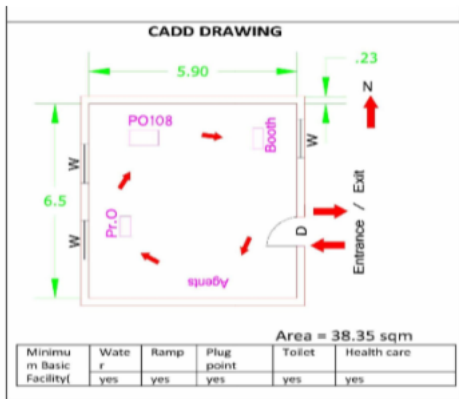

Google Map View

Polling Station Building Front View

Polling Station Front View

Cad View

Key MAP View

1 பெயர் : விக்காஷ் ர விக்காஷ்.ர தந்தை பெயர்: ராஜிந்.கே ராஜிந்.கே வீட்டு எண் : 10/ஷந்முகம் பிள்ளை ஸ்த வயது : 22 பாலினம் : ஆண்	RJE2163178	Photo is available	2 பெயர் : நிஷா தந்தை பெயர்: துரை வீட்டு எண் : 16 வயது : 29 பாலினம் : பெண்	RJE1080829	Photo is available	3 பெயர் : கீதா கணவர் பெயர்: பாவநேஷ்வரன் வீட்டு எண் : 16 வயது : 29 பாலினம் : பெண்	RJE2155885	Photo is available
4 பெயர் : காந்திமதி கணவர் பெயர்: முருகேஷ் வீட்டு எண் : 31 வயது : 69 பாலினம் : பெண்	RJE1080878	Photo is available	5 பெயர் : காமாட்சி கணவர் பெயர்: நந்தகுமார் வீட்டு எண் : 42 வயது : 39 பாலினம் : பெண்	RJE1080837	Photo is available	6 பெயர் : ஸ் சிநேகா சுரேஷ்குமார் தந்தை பெயர்: சுரேஷ்குமார் வீட்டு எண் : 45 வயது : 26 பாலினம் : பெண்	RJE1475375	Photo is available
7 பெயர் : அம்மு கணவர் பெயர்: குபெதிரன் வீட்டு எண் : 77 வயது : 51 பாலினம் : பெண்	RJE1080910	Photo is available	8 பெயர் : பர்வின் தந்தை பெயர்: அப்துல் ஜப்பார் வீட்டு எண் : 77 வயது : 34 பாலினம் : பெண்	RJE0957100	Photo is available	9 பெயர் : அப்துல் கனி தந்தை பெயர்: அப்துல் ஜப்பார் வீட்டு எண் : 77 வயது : 31 பாலினம் : ஆண்	RJE0957241	Photo is available
10 பெயர் : கௌதமி தந்தை பெயர்: துரைசாமி வீட்டு எண் : 78 வயது : 31 பாலினம் : பெண்	RJE0957357	Photo is available	11 பெயர் : சுந்தர்ராஜ் தந்தை பெயர்: எல்லையா வீட்டு எண் : 80 வயது : 55 பாலினம் : ஆண்	RJE0957043	Photo is available	12 பெயர் : ஸ்ரீதர் தந்தை பெயர்: நாகலிங்கம் வீட்டு எண் : 80 வயது : 52 பாலினம் : ஆண்	RJE0957274	Photo is available
13 பெயர் : சுந்தர்ராஜ் தந்தை பெயர்: மூர்த்தி வீட்டு எண் : 80 வயது : 41 பாலினம் : ஆண்	RJE1081140	Photo is available	14 பெயர் : சாந்தி கணவர் பெயர்: முத்து வீட்டு எண் : 80-36 வயது : 53 பாலினம் : பெண்	RJE1080787	Photo is available	15 பெயர் : வெங்கடேசன் தந்தை பெயர்: எத்திராஜன் வீட்டு எண் : 82 வயது : 59 பாலினம் : ஆண்	RJE0231852	Photo is available
16 பெயர் : புவனேஸ்வரி கணவர் பெயர்: வெங்கடேசன் வீட்டு எண் : 82 வயது : 50 பாலினம் : பெண்	RJE0231969	Photo is available	17 பெயர் : சிடிபாபு தந்தை பெயர்: செல்வம் வீட்டு எண் : 87 வயது : 33 பாலினம் : ஆண்	RJE1081041	Photo is available	18 பெயர் : மாத்மமாள் பா தந்தை பெயர்: பார்த்தசாரதி வீட்டு எண் : 87 வயது : 22 பாலினம் : பெண்	RJE2132819	Photo is available
19 பெயர் : கௌரி கணவர் பெயர்: ஜீவ்ணாந்தம் வீட்டு எண் : 88 வயது : 39 பாலினம் : பெண்	RJE0957266	Photo is available	20 பெயர் : ராம்குமார் தந்தை பெயர்: மே.குப்புசாமி வீட்டு எண் : 91 வயது : 26 பாலினம் : ஆண்	RJE1500255	Photo is available	21 பெயர் : பிரியங்கா தந்தை பெயர்: குப்புசாமி வீட்டு எண் : 91 வயது : 23 பாலினம் : பெண்	RJE2132801	Photo is available
22 பெயர் : ரகுத் தந்தை பெயர்: தங்கராஜ் வீட்டு எண் : 92 வயது : 24 பாலினம் : ஆண்	RJE1967504	Photo is available	# 23 பெயர் : தா ஜோசப் தந்தை பெயர்: தாஸ் வீட்டு எண் : எண் 97 வயது : 66 பாலினம் : ஆண்	RJE0049817	Photo is available	# 24 பெயர் : ஜோ விஜயா கணவர் பெயர்: ஜோசப் வீட்டு எண் : எண் 97 வயது : 51 பாலினம் : பெண்	RJE0049809	Photo is available
25 பெயர் : சார்லஸ் தந்தை பெயர்: ஜோசப் வீட்டு எண் : 97 வயது : 34 பாலினம் : ஆண்	RJE0527846	Photo is available	26 பெயர் : ர பிரகாஷ் தந்தை பெயர்: ரா ரவி வீட்டு எண் : 99 வயது : 41 பாலினம் : ஆண்	RJE2249498	Photo is available	27 பெயர் : அருண் குஆம்ர தந்தை பெயர்: சசிகுமார் வீட்டு எண் : 99 வயது : 25 பாலினம் : ஆண்	RJE1967488	Photo is available
28 பெயர் : அஜீத் குமார் தந்தை பெயர்: சசிகுமார் வீட்டு எண் : 99 வயது : 24 பாலினம் : ஆண்	RJE2004976	Photo is available	29 பெயர் : பிரபாகரன் பி தந்தை பெயர்: ர பிரகாஷ் வீட்டு எண் : 99 வயது : 19 பாலினம் : ஆண்	RJE2301398	Photo is available	30 பெயர் : மணிகண்டன் தந்தை பெயர்: முருகேசன் வீட்டு எண் : 100-100 வயது : 31 பாலினம் : ஆண்	RJE1080993	Photo is available