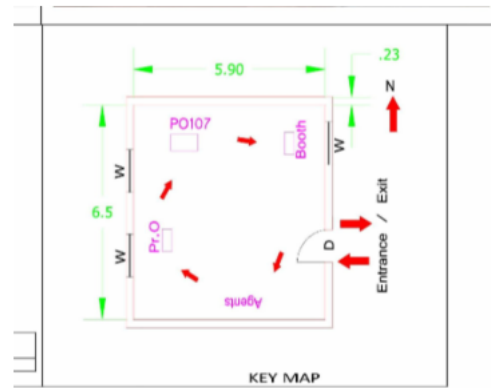

Google Map View

Polling Station Building Front View

Polling Station Front View

Cad View

Key MAP View

1 பெயர் : விக்காஷ் ர விக்காஷ்.ர தந்தை பெயர்: ராஜிந்.கே ராஜிந்.கே வீட்டு எண் : 10/ஷந்முகம் பிள்ளை ஸ்த வயது : 22 பாலினம் : ஆண்	RJE2163178	Photo is available	2 பெயர் : நிஷா தந்தை பெயர்: துரை வீட்டு எண் : 16 வயது : 29 பாலினம் : பெண்	RJE1080829	Photo is available	3 பெயர் : கீதா கணவர் பெயர்: பாவநேஷ்வரன் வீட்டு எண் : 16 வயது : 29 பாலினம் : பெண்	RJE2155885	Photo is available
4 பெயர் : காந்திமதி கணவர் பெயர்: முருகேஷ் வீட்டு எண் : 31 வயது : 69 பாலினம் : பெண்	RJE1080878	Photo is available	5 பெயர் : காமாட்சி கணவர் பெயர்: நந்தகுமார் வீட்டு எண் : 42 வயது : 39 பாலினம் : பெண்	RJE1080837	Photo is available	6 பெயர் : ஸ் சிநேகா சுரேஷ்குமார் தந்தை பெயர்: சுரேஷ்குமார் வீட்டு எண் : 45 வயது : 26 பாலினம் : பெண்	RJE1475375	Photo is available
7 பெயர் : அம்மு கணவர் பெயர்: குபெதிரன் வீட்டு எண் : 77 வயது : 51 பாலினம் : பெண்	RJE1080910	Photo is available	8 பெயர் : பர்வின் தந்தை பெயர்: அப்துல் ஜப்பார் வீட்டு எண் : 77 வயது : 34 பாலினம் : பெண்	RJE0957100	Photo is available	9 பெயர் : அப்துல் கனி தந்தை பெயர்: அப்துல் ஜப்பார் வீட்டு எண் : 77 வயது : 31 பாலினம் : ஆண்	RJE0957241	Photo is available
10 பெயர் : கௌதமி தந்தை பெயர்: துரைசாமி வீட்டு எண் : 78 வயது : 31 பாலினம் : பெண்	RJE0957357	Photo is available	11 பெயர் : சுந்தர்ராஜ் தந்தை பெயர்: எல்லையா வீட்டு எண் : 80 வயது : 55 பாலினம் : ஆண்	RJE0957043	Photo is available	12 பெயர் : ஸ்ரீதர் தந்தை பெயர்: நாகலிங்கம் வீட்டு எண் : 80 வயது : 52 பாலினம் : ஆண்	RJE0957274	Photo is available
13 பெயர் : சுந்தர்ராஜ் தந்தை பெயர்: மூர்த்தி வீட்டு எண் : 80 வயது : 41 பாலினம் : ஆண்	RJE1081140	Photo is available	14 பெயர் : சாந்தி கணவர் பெயர்: முத்து வீட்டு எண் : 80-36 வயது : 53 பாலினம் : பெண்	RJE1080787	Photo is available	15 பெயர் : வெங்கடேசன் தந்தை பெயர்: எத்திராஜன் வீட்டு எண் : 82 வயது : 59 பாலினம் : ஆண்	RJE0231852	Photo is available
16 பெயர் : புவனேஸ்வரி கணவர் பெயர்: வெங்கடேசன் வீட்டு எண் : 82 வயது : 50 பாலினம் : பெண்	RJE0231969	Photo is available	17 பெயர் : சிடிபாபு தந்தை பெயர்: செல்வம் வீட்டு எண் : 87 வயது : 33 பாலினம் : ஆண்	RJE1081041	Photo is available	18 பெயர் : மாத்மமாள் பா தந்தை பெயர்: பார்த்தசாரதி வீட்டு எண் : 87 வயது : 22 பாலினம் : பெண்	RJE2132819	Photo is available
19 பெயர் : கௌரி கணவர் பெயர்: ஜீவ்ணாந்தம் வீட்டு எண் : 88 வயது : 39 பாலினம் : பெண்	RJE0957266	Photo is available	20 பெயர் : ராம்குமார் தந்தை பெயர்: மே.குப்புசாமி வீட்டு எண் : 91 வயது : 26 பாலினம் : ஆண்	RJE1500255	Photo is available	21 பெயர் : பிரியங்கா தந்தை பெயர்: குப்புசாமி வீட்டு எண் : 91 வயது : 23 பாலினம் : பெண்	RJE2132801	Photo is available
22 பெயர் : ரகுத் தந்தை பெயர்: தங்கராஜ் வீட்டு எண் : 92 வயது : 24 பாலினம் : ஆண்	RJE1967504	Photo is available	# 23 பெயர் : தா ஜோசப் தந்தை பெயர்: தாஸ் வீட்டு எண் : எண் 97 வயது : 66 பாலினம் : ஆண்	RJE0049817	Photo is available	# 24 பெயர் : ஜோ விஜயா கணவர் பெயர்: ஜோசப் வீட்டு எண் : எண் 97 வயது : 51 பாலினம் : பெண்	RJE0049809	Photo is available
25 பெயர் : சார்லஸ் தந்தை பெயர்: ஜோசப் வீட்டு எண் : 97 வயது : 34 பாலினம் : ஆண்	RJE0527846	Photo is available	26 பெயர் : ர பிரகாஷ் தந்தை பெயர்: ரா ரவி வீட்டு எண் : 99 வயது : 41 பாலினம் : ஆண்	RJE2249498	Photo is available	27 பெயர் : அருண் குஆம்ர தந்தை பெயர்: சசிகுமார் வீட்டு எண் : 99 வயது : 25 பாலினம் : ஆண்	RJE1967488	Photo is available
28 பெயர் : அஜீத் குமார் தந்தை பெயர்: சசிகுமார் வீட்டு எண் : 99 வயது : 24 பாலினம் : ஆண்	RJE2004976	Photo is available	29 பெயர் : பிரபாகரன் பி தந்தை பெயர்: ர பிரகாஷ் வீட்டு எண் : 99 வயது : 19 பாலினம் : ஆண்	RJE2301398	Photo is available	30 பெயர் : மணிகண்டன் தந்தை பெயர்: முருகேசன் வீட்டு எண் : 100-100 வயது : 31 பாலினம் : ஆண்	RJE1080993	Photo is available