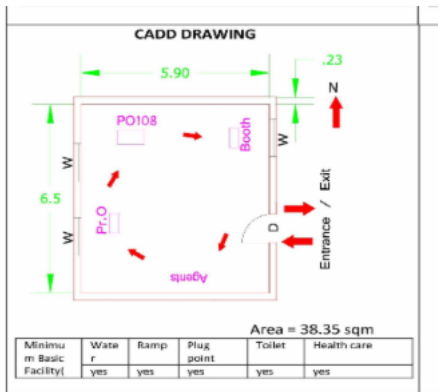

Google Map View

Polling Station Building Front View

Polling Station Front View

Cad View

Key MAP View

1 பெயர் : யோகராஜ் தந்தை பெயர்: காமராஜ் வீட்டு எண் : 1 வயது : 27 பாலினம் : பெண்	RJE1463264 Photo is available	2 பெயர் : பரிமளா கணவர் பெயர்: சிகாமணி வீட்டு எண் : 1-1 வயது : 58 பாலினம் : பெண்	RJE1717693 Photo is available	3 பெயர் : சிந்துஜா தந்தை பெயர்: ராமஸ்வாமி வீட்டு எண் : 01-13 வயது : 38 பாலினம் : பெண்	RJE1498757 Photo is available
4 பெயர் : சுப்பிரமணி தந்தை பெயர்: முனுசாமி வீட்டு எண் : 2 வயது : 57 பாலினம் : ஆண்	RJE0788331 Photo is available	5 பெயர் : மல்லிகா கணவர் பெயர்: பழனி வீட்டு எண் : 2 வயது : 46 பாலினம் : பெண்	LWN2267672 Photo is available	6 பெயர் : விஜயலட்சுமி கணவர் பெயர்: சுப்பிரமணி வீட்டு எண் : 2 வயது : 40 பாலினம் : பெண்	RJE0788349 Photo is available
7 பெயர் : பிரவின் தந்தை பெயர்: பழனி வீட்டு எண் : 2 வயது : 24 பாலினம் : ஆண்	RJE2059277 Photo is available	8 பெயர் : தயாளசங்கர் தந்தை பெயர்: முத்துகிருஷ்ணன் வீட்டு எண் : 3 வயது : 56 பாலினம் : ஆண்	RJE1717701 Photo is available	9 பெயர் : வனிதா கணவர் பெயர்: தயாளசங்கர் வீட்டு எண் : 3 வயது : 49 பாலினம் : பெண்	LWN2269298 Photo is available
10 பெயர் : தீபிகா தந்தை பெயர்: தயாலஸநகர் வீட்டு எண் : 3 வயது : 27 பாலினம் : பெண்	RJE2005437 Photo is available	11 பெயர் : விக்னேஷ்வர் தந்தை பெயர்: தயால் சங்கர் வீட்டு எண் : 3 வயது : 23 பாலினம் : ஆண்	RJE2005122 Photo is available	12 பெயர் : ரவி தந்தை பெயர்: காளி வீட்டு எண் : 4 வயது : 65 பாலினம் : ஆண்	RJE1717719 Photo is available
13 பெயர் : மகாலட்சுமி கணவர் பெயர்: ரவி வீட்டு எண் : 4 வயது : 61 பாலினம் : பெண்	RJE1717727 Photo is available	14 பெயர் : கோமதி தந்தை பெயர்: ரவி வீட்டு எண் : 4 வயது : 40 பாலினம் : பெண்	LWN5807029 Photo is available	#2 15 பெயர் : தாமோதரன் தந்தை பெயர்: ரவி வீட்டு எண் : 4 வயது : 38 பாலினம் : ஆண்	RJE0354142 Photo is available
16 பெயர் : ரீனா தந்தை பெயர்: பாலாஜி வீட்டு எண் : 4 வயது : 27 பாலினம் : பெண்	RJE1498856 Photo is available	17 பெயர் : மௌலிதரன் தந்தை பெயர்: சாமிகண்ணு வீட்டு எண் : - வயது : 26 பாலினம் : ஆண்	RJE1451483 Photo is available	18 பெயர் : பாலாஜி தந்தை பெயர்: பாலகிருஷ்ணன் வீட்டு எண் : 4-1 வயது : 51 பாலினம் : ஆண்	RJE1717735 Photo is available
19 பெயர் : லீலா கணவர் பெயர்: பாலாஜி வீட்டு எண் : 4-1 வயது : 49 பாலினம் : பெண்	RJE1717743 Photo is available	20 பெயர் : சாமிகண்ணு தந்தை பெயர்: ஆறுமுகம் வீட்டு எண் : 4-3 வயது : 51 பாலினம் : ஆண்	LWN1559046 Photo is available	21 பெயர் : சந்திரகலா கணவர் பெயர்: சாமிகண்ணு வீட்டு எண் : 4-3 வயது : 43 பாலினம் : பெண்	RJE1717750 Photo is available
22 பெயர் : குபேந்திரன் தந்தை பெயர்: லோகநாதன் வீட்டு எண் : 5 வயது : 44 பாலினம் : ஆண்	LWN1560721 Photo is available	23 பெயர் : துளசி கணவர் பெயர்: குபேந்திரன் வீட்டு எண் : 5 வயது : 43 பாலினம் : பெண்	LWN1561901 Photo is available	24 பெயர் : விஜய் தந்தை பெயர்: குபேந்திரன் வீட்டு எண் : 5 வயது : 27 பாலினம் : ஆண்	RJE1440965 Photo is available
25 பெயர் : பார்த்தசாரதி தந்தை பெயர்: ஆறுமுகம் வீட்டு எண் : 5-1 வயது : 66 பாலினம் : ஆண்	RJE1720606 Photo is available	26 பெயர் : பூங்கொடி கணவர் பெயர்: பார்த்தசாரதி வீட்டு எண் : 5-1 வயது : 51 பாலினம் : பெண்	RJE1720614 Photo is available	27 பெயர் : பிரபாவதி தந்தை பெயர்: பார்த்தசாரதி வீட்டு எண் : 5-1 வயது : 41 பாலினம் : பெண்	LWN2273910 Photo is available
28 பெயர் : கனகவள்ளி கணவர் பெயர்: சிவசங்கரன் வீட்டு எண் : 6 வயது : 71 பாலினம் : பெண்	RJE1720622 Photo is available	29 பெயர் : புவனேஷ்வரி கணவர் பெயர்: சிவசங்கரன் வீட்டு எண் : 6 வயது : 68 பாலினம் : பெண்	RJE0597179 Photo is available	30 பெயர் : லோகநாதன் தந்தை பெயர்: ராமு வீட்டு எண் : 6 வயது : 51 பாலினம் : ஆண்	RJE0527523 Photo is available