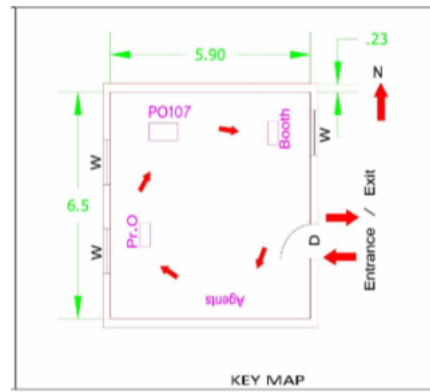

Google Map View

Polling Station Building Front View

Polling Station Front View

Cad View

Key MAP View

1 பெயர் : யோகராஜ் தந்தை பெயர்: காமராஜ் வீட்டு எண் : 1 வயது : 27 பாலினம் : பெண்	RJE1463264 Photo is available	2 பெயர் : பரிமளா கணவர் பெயர்: சிகாமணி வீட்டு எண் : 1-1 வயது : 58 பாலினம் : பெண்	RJE1717693 Photo is available	3 பெயர் : சிந்துஜா தந்தை பெயர்: ராமஸ்வாமி வீட்டு எண் : 01-13 வயது : 38 பாலினம் : பெண்	RJE1498757 Photo is available
4 பெயர் : சுப்பிரமணி தந்தை பெயர்: முனுசாமி வீட்டு எண் : 2 வயது : 57 பாலினம் : ஆண்	RJE0788331 Photo is available	5 பெயர் : மல்லிகா கணவர் பெயர்: பழனி வீட்டு எண் : 2 வயது : 46 பாலினம் : பெண்	LWN2267672 Photo is available	6 பெயர் : விஜயலட்சுமி கணவர் பெயர்: சுப்பிரமணி வீட்டு எண் : 2 வயது : 40 பாலினம் : பெண்	RJE0788349 Photo is available
7 பெயர் : பிரவின் தந்தை பெயர்: பழனி வீட்டு எண் : 2 வயது : 24 பாலினம் : ஆண்	RJE2059277 Photo is available	8 பெயர் : தயாளசங்கர் தந்தை பெயர்: முத்துகிருஷ்ணன் வீட்டு எண் : 3 வயது : 56 பாலினம் : ஆண்	RJE1717701 Photo is available	9 பெயர் : வனிதா கணவர் பெயர்: தயாளசங்கர் வீட்டு எண் : 3 வயது : 49 பாலினம் : பெண்	LWN2269298 Photo is available
10 பெயர் : தீபிகா தந்தை பெயர்: தயாலஸநகர் வீட்டு எண் : 3 வயது : 27 பாலினம் : பெண்	RJE2005437 Photo is available	11 பெயர் : விக்னேஷ்வர் தந்தை பெயர்: தயால் சங்கர் வீட்டு எண் : 3 வயது : 23 பாலினம் : ஆண்	RJE2005122 Photo is available	12 பெயர் : ரவி தந்தை பெயர்: காளி வீட்டு எண் : 4 வயது : 65 பாலினம் : ஆண்	RJE1717719 Photo is available
13 பெயர் : மகாலட்சுமி கணவர் பெயர்: ரவி வீட்டு எண் : 4 வயது : 61 பாலினம் : பெண்	RJE1717727 Photo is available	14 பெயர் : கோமதி தந்தை பெயர்: ரவி வீட்டு எண் : 4 வயது : 40 பாலினம் : பெண்	LWN5807029 Photo is available	#2 15 பெயர் : தாமோதரன் தந்தை பெயர்: ரவி வீட்டு எண் : 4 வயது : 38 பாலினம் : ஆண்	RJE0354142 Photo is available
16 பெயர் : ரீனா தந்தை பெயர்: பாலாஜி வீட்டு எண் : 4 வயது : 27 பாலினம் : பெண்	RJE1498856 Photo is available	17 பெயர் : மௌலிதரன் தந்தை பெயர்: சாமிகண்ணு வீட்டு எண் : - வயது : 26 பாலினம் : ஆண்	RJE1451483 Photo is available	18 பெயர் : பாலாஜி தந்தை பெயர்: பாலகிருஷ்ணன் வீட்டு எண் : 4-1 வயது : 51 பாலினம் : ஆண்	RJE1717735 Photo is available
19 பெயர் : லீலா கணவர் பெயர்: பாலாஜி வீட்டு எண் : 4-1 வயது : 49 பாலினம் : பெண்	RJE1717743 Photo is available	20 பெயர் : சாமிகண்ணு தந்தை பெயர்: ஆறுமுகம் வீட்டு எண் : 4-3 வயது : 51 பாலினம் : ஆண்	LWN1559046 Photo is available	21 பெயர் : சந்திரகலா கணவர் பெயர்: சாமிகண்ணு வீட்டு எண் : 4-3 வயது : 43 பாலினம் : பெண்	RJE1717750 Photo is available
22 பெயர் : குபேந்திரன் தந்தை பெயர்: லோகநாதன் வீட்டு எண் : 5 வயது : 44 பாலினம் : ஆண்	LWN1560721 Photo is available	23 பெயர் : துளசி கணவர் பெயர்: குபேந்திரன் வீட்டு எண் : 5 வயது : 43 பாலினம் : பெண்	LWN1561901 Photo is available	24 பெயர் : விஜய் தந்தை பெயர்: குபேந்திரன் வீட்டு எண் : 5 வயது : 27 பாலினம் : ஆண்	RJE1440965 Photo is available
25 பெயர் : பார்த்தசாரதி தந்தை பெயர்: ஆறுமுகம் வீட்டு எண் : 5-1 வயது : 66 பாலினம் : ஆண்	RJE1720606 Photo is available	26 பெயர் : பூங்கொடி கணவர் பெயர்: பார்த்தசாரதி வீட்டு எண் : 5-1 வயது : 51 பாலினம் : பெண்	RJE1720614 Photo is available	27 பெயர் : பிரபாவதி தந்தை பெயர்: பார்த்தசாரதி வீட்டு எண் : 5-1 வயது : 41 பாலினம் : பெண்	LWN2273910 Photo is available
28 பெயர் : கனகவள்ளி கணவர் பெயர்: சிவசங்கரன் வீட்டு எண் : 6 வயது : 71 பாலினம் : பெண்	RJE1720622 Photo is available	29 பெயர் : புவனேஷ்வரி கணவர் பெயர்: சிவசங்கரன் வீட்டு எண் : 6 வயது : 68 பாலினம் : பெண்	RJE0597179 Photo is available	30 பெயர் : லோகநாதன் தந்தை பெயர்: ராமு வீட்டு எண் : 6 வயது : 51 பாலினம் : ஆண்	RJE0527523 Photo is available