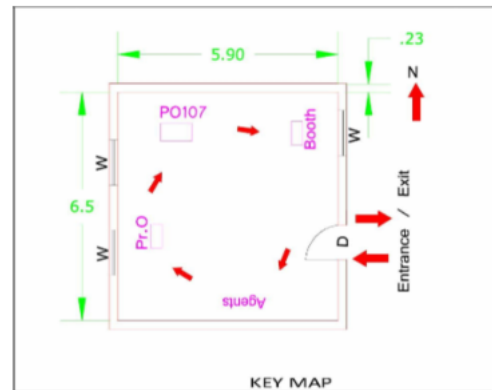

Google Map View

Polling Station Building Front View

Polling Station Front View

Cad View

Key MAP View

1 பெயர் : கோபாலகிருஷ்ணன் தந்தை பெயர்: வெங்கட்ராமன் வீட்டு எண் : 1 வயது : 78 பாலினம் : ஆண்	LWN1511559 Photo is available	2 பெயர் : ஜெயலட்சுமி கணவர் பெயர்: கோபாலகிருஷ்ணன் வீட்டு எண் : 1 வயது : 71 பாலினம் : பெண்	RJE1732445 Photo is available	3 பெயர் : வெங்கட்ராமர் தந்தை பெயர்: கோபாலகிருஷ்ணன் வீட்டு எண் : 1 வயது : 50 பாலினம் : ஆண்	RJE1732452 Photo is available
4 பெயர் : அருண் குமார் தந்தை பெயர்: கோபாலகிருஷ்ணன் வீட்டு எண் : 1 வயது : 48 பாலினம் : ஆண்	LWN5884770 Photo is available	5 பெயர் : பிரவீன் குமார் தந்தை பெயர்: கோபாலகிருஷ்ணன் வீட்டு எண் : 1 வயது : 45 பாலினம் : ஆண்	LWN1591445 Photo is available	6 பெயர் : நிவாஸந் தாயின் பெயர்: துரை வீட்டு எண் : 1/2 வயது : 27 பாலினம் : ஆண்	RJE2030732 Photo is available
7 பெயர் : நாராயணன் தந்தை பெயர்: திருவேங்கடாச்சாரி வீட்டு எண் : 1-F வயது : 80 பாலினம் : ஆண்	RJE0051359 Photo is available	8 பெயர் : உஷா கணவர் பெயர்: பரமசிவன் வீட்டு எண் : 2 வயது : 64 பாலினம் : பெண்	RJE1732478 Photo is available	9 பெயர் : மணி தந்தை பெயர்: நடேசன் வீட்டு எண் : 2/64 வயது : 76 பாலினம் : ஆண்	RJE1732460 Photo is available
10 பெயர் : துரை தந்தை பெயர்: கந்தசாமி வீட்டு எண் : 3 வயது : 57 பாலினம் : ஆண்	RJE0792556 Photo is available	11 பெயர் : ஆனந்தி கணவர் பெயர்: துரை வீட்டு எண் : 3 வயது : 55 பாலினம் : பெண்	RJE0792549 Photo is available	12 பெயர் : கோமதி கணவர் பெயர்: கிருஷ்ணமூர்த்தி வீட்டு எண் : 3-1 வயது : 43 பாலினம் : பெண்	LWN6012504 Photo is available
13 பெயர் : கிருஷ்ணமூர்த்தி தந்தை பெயர்: கந்தசாமி வீட்டு எண் : 3-1-2 வயது : 47 பாலினம் : ஆண்	RJE1332527 Photo is available	14 பெயர் : நிர்மலா கணவர் பெயர்: நாராயணன் வீட்டு எண் : 3-B-1 வயது : 79 பாலினம் : பெண்	RJE1732486 Photo is available	15 பெயர் : சுபேதா கணவர் பெயர்: காரைமொழிதீன் வீட்டு எண் : 5 வயது : 51 பாலினம் : பெண்	RJE0708230 Photo is available
16 பெயர் : சதீஷ் குமார் தந்தை பெயர்: கோபாலகிருஷ்ணன் வீட்டு எண் : 5 வயது : 49 பாலினம் : ஆண்	RJE1083047 Photo is available	17 பெயர் : வைலட்மேரி தாயின் பெயர்: லீமா ரோஸ்லின் வீட்டு எண் : 5-3 வயது : 31 பாலினம் : பெண்	RJE0879601 Photo is available	18 பெயர் : ஜமுனா பாய் கணவர் பெயர்: சுந்தரமூர்த்தி வீட்டு எண் : 5-9 வயது : 74 பாலினம் : பெண்	RJE1403039 Photo is available
19 பெயர் : அஞ்சனா தந்தை பெயர்: ரவி வீட்டு எண் : 5/1 13 வயது : 22 பாலினம் : பெண்	RJE2183663 Photo is available	20 பெயர் : அனந்தநாராயணன் தந்தை பெயர்: சீனிவாசன் வீட்டு எண் : 6 வயது : 65 பாலினம் : ஆண்	RJE1732502 Photo is available	21 பெயர் : ஸ்ரீவத்சன் தந்தை பெயர்: அனந்தநாராயணன் வீட்டு எண் : 6 வயது : 43 பாலினம் : ஆண்	LWN2301349 Photo is available
22 பெயர் : லக்ஷ்மிகாந்த் . தந்தை பெயர்: அனந்தநாராயணன் . வீட்டு எண் : 6 வயது : 38 பாலினம் : ஆண்	RJE0267302 Photo is available	23 பெயர் : கார்த்திக் மு தந்தை பெயர்: முத்தையா வீட்டு எண் : 6/12 வயது : 41 பாலினம் : ஆண்	RJE0262790 Photo is available	24 பெயர் : தங்க சரவணன் தந்தை பெயர்: நடேசன் வீட்டு எண் : 6/18 வயது : 52 பாலினம் : ஆண்	RJE1501816 Photo is available
25 பெயர் : சக்கராபாணி தந்தை பெயர்: நாராயணன் வீட்டு எண் : 6-62 வயது : 70 பாலினம் : ஆண்	RJE1403054 Photo is available	26 பெயர் : மாலதி கணவர் பெயர்: சக்கராபாணி வீட்டு எண் : 6-62 வயது : 58 பாலினம் : பெண்	RJE1732510 Photo is available	27 பெயர் : கார்த்திக் தந்தை பெயர்: சக்கராபாணி வீட்டு எண் : 6-62 வயது : 34 பாலினம் : ஆண்	RJE0312033 Photo is available
28 பெயர் : ரூபா கணவர் பெயர்: கிருஷ்ணமூர்த்தி வீட்டு எண் : 7-2 வயது : 58 பாலினம் : பெண்	RJE1732528 Photo is available	29 பெயர் : மாலக்கொண்டையா தந்தை பெயர்: நரசய்யா வீட்டு எண் : 8 வயது : 78 பாலினம் : ஆண்	RJE0836197 Photo is available	30 பெயர் : தனலக்ஷ்மி கணவர் பெயர்: நர்சிமுலு வீட்டு எண் : 8 வயது : 47 பாலினம் : பெண்	RJE0879668 Photo is available