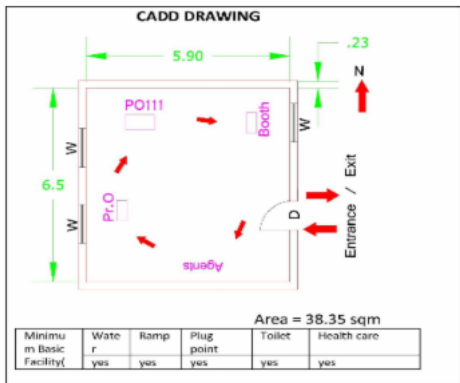

Google Map View

Polling Station Building Front View

Polling Station Front View

Cad View

Key MAP View

1 பெயர் : கோபாலகிருஷ்ணன் தந்தை பெயர்: வெங்கட்ராமன் வீட்டு எண் : 1 வயது : 78 பாலினம் : ஆண்	LWN1511559 Photo is available	2 பெயர் : ஜெயலட்சுமி கணவர் பெயர்: கோபாலகிருஷ்ணன் வீட்டு எண் : 1 வயது : 71 பாலினம் : பெண்	RJE1732445 Photo is available	3 பெயர் : வெங்கட்ராமர் தந்தை பெயர்: கோபாலகிருஷ்ணன் வீட்டு எண் : 1 வயது : 50 பாலினம் : ஆண்	RJE1732452 Photo is available
4 பெயர் : அருண் குமார் தந்தை பெயர்: கோபாலகிருஷ்ணன் வீட்டு எண் : 1 வயது : 48 பாலினம் : ஆண்	LWN5884770 Photo is available	5 பெயர் : பிரவீன் குமார் தந்தை பெயர்: கோபாலகிருஷ்ணன் வீட்டு எண் : 1 வயது : 45 பாலினம் : ஆண்	LWN1591445 Photo is available	6 பெயர் : நிவாஸந் தாயின் பெயர்: துரை வீட்டு எண் : 1/2 வயது : 27 பாலினம் : ஆண்	RJE2030732 Photo is available
7 பெயர் : நாராயணன் தந்தை பெயர்: திருவேங்கடாச்சாரி வீட்டு எண் : 1-F வயது : 80 பாலினம் : ஆண்	RJE0051359 Photo is available	8 பெயர் : உஷா கணவர் பெயர்: பரமசிவன் வீட்டு எண் : 2 வயது : 64 பாலினம் : பெண்	RJE1732478 Photo is available	9 பெயர் : மணி தந்தை பெயர்: நடேசன் வீட்டு எண் : 2/64 வயது : 76 பாலினம் : ஆண்	RJE1732460 Photo is available
10 பெயர் : துரை தந்தை பெயர்: கந்தசாமி வீட்டு எண் : 3 வயது : 57 பாலினம் : ஆண்	RJE0792556 Photo is available	11 பெயர் : ஆனந்தி கணவர் பெயர்: துரை வீட்டு எண் : 3 வயது : 55 பாலினம் : பெண்	RJE0792549 Photo is available	12 பெயர் : கோமதி கணவர் பெயர்: கிருஷ்ணமூர்த்தி வீட்டு எண் : 3-1 வயது : 43 பாலினம் : பெண்	LWN6012504 Photo is available
13 பெயர் : கிருஷ்ணமூர்த்தி தந்தை பெயர்: கந்தசாமி வீட்டு எண் : 3-1-2 வயது : 47 பாலினம் : ஆண்	RJE1332527 Photo is available	14 பெயர் : நிர்மலா கணவர் பெயர்: நாராயணன் வீட்டு எண் : 3-B-1 வயது : 79 பாலினம் : பெண்	RJE1732486 Photo is available	15 பெயர் : சுபேதா கணவர் பெயர்: காரைமொழிதீன் வீட்டு எண் : 5 வயது : 51 பாலினம் : பெண்	RJE0708230 Photo is available
16 பெயர் : சதீஷ் குமார் தந்தை பெயர்: கோபாலகிருஷ்ணன் வீட்டு எண் : 5 வயது : 49 பாலினம் : ஆண்	RJE1083047 Photo is available	17 பெயர் : வைலட்மேரி தாயின் பெயர்: லீமா ரோஸ்லின் வீட்டு எண் : 5-3 வயது : 31 பாலினம் : பெண்	RJE0879601 Photo is available	18 பெயர் : ஜமுனா பாய் கணவர் பெயர்: சுந்தரமூர்த்தி வீட்டு எண் : 5-9 வயது : 74 பாலினம் : பெண்	RJE1403039 Photo is available
19 பெயர் : அஞ்சனா தந்தை பெயர்: ரவி வீட்டு எண் : 5/1 13 வயது : 22 பாலினம் : பெண்	RJE2183663 Photo is available	20 பெயர் : அனந்தநாராயணன் தந்தை பெயர்: சீனிவாசன் வீட்டு எண் : 6 வயது : 65 பாலினம் : ஆண்	RJE1732502 Photo is available	21 பெயர் : ஸ்ரீவத்சன் தந்தை பெயர்: அனந்தநாராயணன் வீட்டு எண் : 6 வயது : 43 பாலினம் : ஆண்	LWN2301349 Photo is available
22 பெயர் : லக்ஷ்மிகாந்த் . தந்தை பெயர்: அனந்தநாராயணன் . வீட்டு எண் : 6 வயது : 38 பாலினம் : ஆண்	RJE0267302 Photo is available	23 பெயர் : கார்த்திக் மு தந்தை பெயர்: முத்தையா வீட்டு எண் : 6/12 வயது : 41 பாலினம் : ஆண்	RJE0262790 Photo is available	24 பெயர் : தங்க சரவணன் தந்தை பெயர்: நடேசன் வீட்டு எண் : 6/18 வயது : 52 பாலினம் : ஆண்	RJE1501816 Photo is available
25 பெயர் : சக்கராபாணி தந்தை பெயர்: நாராயணன் வீட்டு எண் : 6-62 வயது : 70 பாலினம் : ஆண்	RJE1403054 Photo is available	26 பெயர் : மாலதி கணவர் பெயர்: சக்கராபாணி வீட்டு எண் : 6-62 வயது : 58 பாலினம் : பெண்	RJE1732510 Photo is available	27 பெயர் : கார்த்திக் தந்தை பெயர்: சக்கராபாணி வீட்டு எண் : 6-62 வயது : 34 பாலினம் : ஆண்	RJE0312033 Photo is available
28 பெயர் : ரூபா கணவர் பெயர்: கிருஷ்ணமூர்த்தி வீட்டு எண் : 7-2 வயது : 58 பாலினம் : பெண்	RJE1732528 Photo is available	29 பெயர் : மாலக்கொண்டையா தந்தை பெயர்: நரசய்யா வீட்டு எண் : 8 வயது : 78 பாலினம் : ஆண்	RJE0836197 Photo is available	30 பெயர் : தனலக்ஷ்மி கணவர் பெயர்: நர்சிமுலு வீட்டு எண் : 8 வயது : 47 பாலினம் : பெண்	RJE0879668 Photo is available