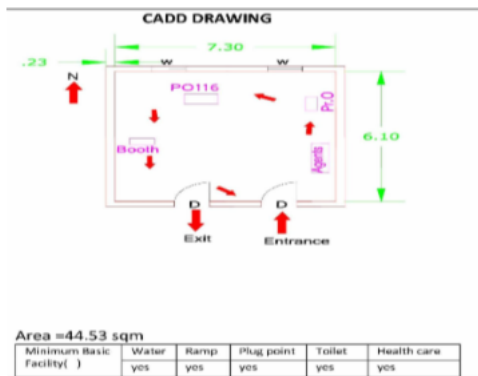

4. வாக்காளர்களின் எண்ணிக்கை

தொடங்கும் வரிசை எண்	முடியும் வரிசை எண்.	நிகர வாக்காளர்களின் எண்ணிக்கை			
		ஆண்	பெண்	மூன்றாம் பாலினம்	மொத்தம்
1	709	343	365	0	708

கையொப்பம்

Nazri Naksha

Google Map View

Polling Station Building Front View

Polling Station Front View

Cad View

Key MAP View

சட்டமன்றத் தொகுதியின் எண் மற்றும் பெயர் : 25-மைலாப்பூர்
பிரிவு எண் மற்றும் பெயர் 1-மைலாப்பூர் புதிய வார்டு எண் 124 நாட்டான் தோட்டம் எ பிளாக்

பாகம் எண் : 121