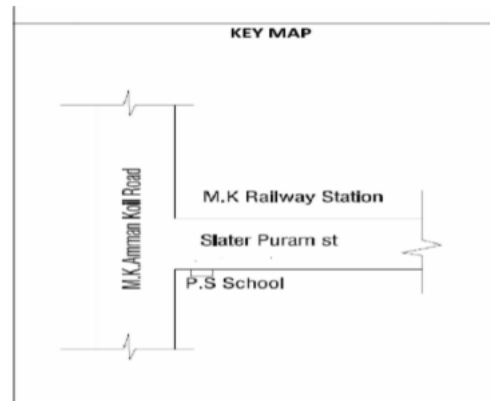

4. வாக்காளர்களின் எண்ணிக்கை

தொடங்கும் வரிசை எண்	முடியும் வரிசை எண்.	நிகர வாக்காளர்களின் எண்ணிக்கை			
		ஆண்	பெண்	மூன்றாம் பாலினம்	மொத்தம்
1	709	343	365	0	708

கையொப்பம்

Nazri Naksha

Google Map View

Polling Station Building Front View

Polling Station Front View

Cad View

Key MAP View

சட்டமன்றத் தொகுதியின் எண் மற்றும் பெயர் : 25-மைலாப்பூர்
பிரிவு எண் மற்றும் பெயர் 1-மைலாப்பூர் புதிய வார்டு எண் 124 நாட்டான் தோட்டம் எ பிளாக்

பாகம் எண் : 121