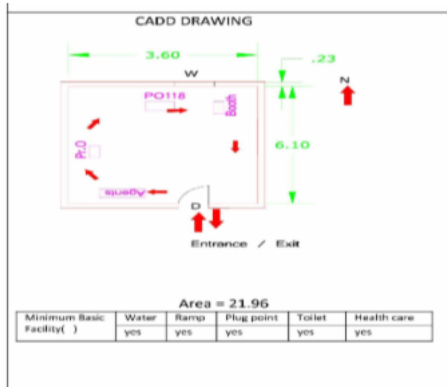

4. வாக்காளர்களின் எண்ணிக்கை

தொடங்கும் வரிசை எண்	முடியும் வரிசை எண்.	நிகர வாக்காளர்களின் எண்ணிக்கை			
		ஆண்	பெண்	மூன்றாம் பாலினம்	மொத்தம்
1	624	298	313	0	611

கையொப்பம்

Nazri Naksha

Google Map View

Polling Station Building Front View

ELEVATION

Polling Station Front View

ELEVATION

Cad View

Key MAP View

சட்டமன்றத் தொகுதியின் எண் மற்றும் பெயர் : 25-மைலாப்பூர்
பிரிவு எண் மற்றும் பெயர் 1-மைலாப்பூர் புதிய வார்டு எண் 124 மல்லீஸ்வரர் கோயில் தெரு