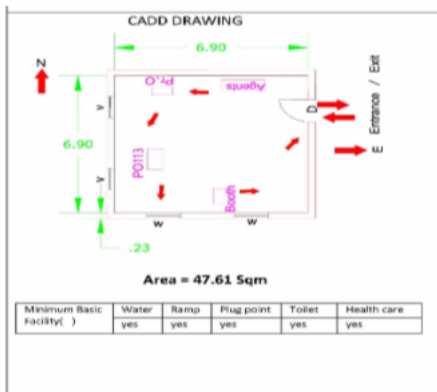

கையொப்பம்

Nazri Naksha

Google Map View

Polling Station Building Front View

Polling Station Front View

Cad View

Key MAP View

சட்டமன்றத் தொகுதியின் எண் மற்றும் பெயர் : 25-மைலாப்பூர்
பிரிவு எண் மற்றும் பெயர் 1-மைலாப்பூர் புதிய வார்டு எண் 124 பட்டுநூல்காரன் தோட்டம் 1 முதல் 40