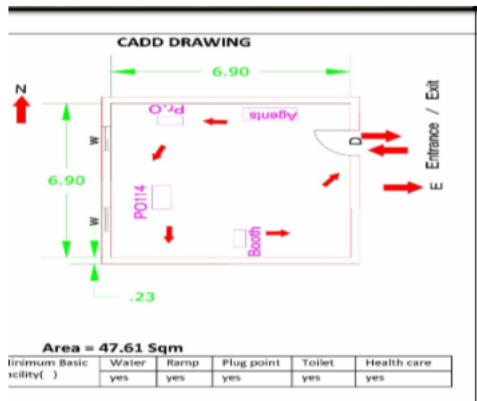

Cad View

Key MAP View