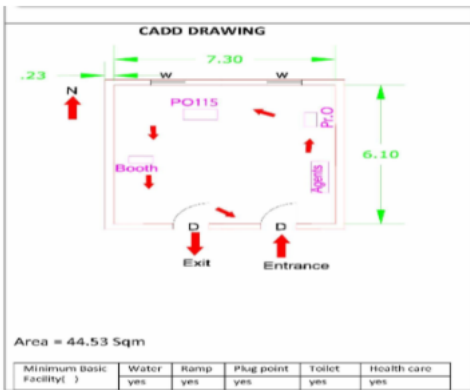

Cad View

Key MAP View