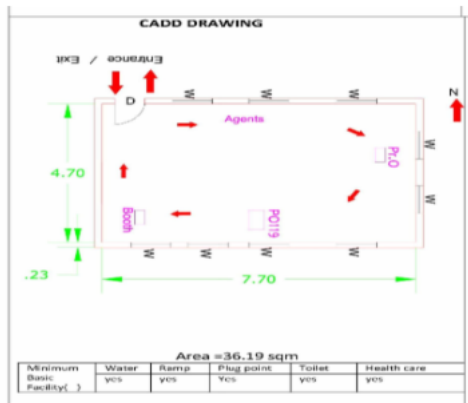

Google Map View

Polling Station Building Front View

Polling Station Front View

Cad View

Key MAP View

சட்டமன்றத் தொகுதியின் எண் மற்றும் பெயர் : 25-மைலாப்பூர்  
பிரிவு எண் மற்றும் பெயர் 1-மைலாப்பூர் புதிய வார்டு எண் 124 முண்டக்கண்ணி அம்மன் கோயில் தெரு