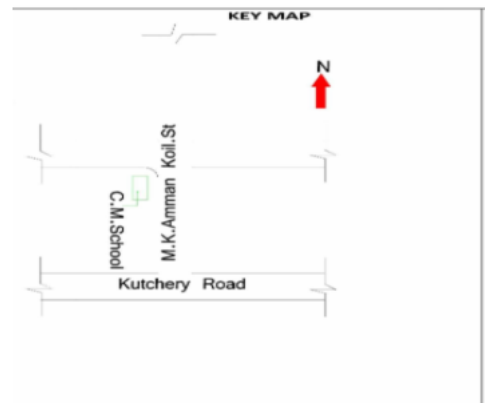

Google Map View

Polling Station Building Front View

Polling Station Front View

Cad View

Key MAP View

சட்டமன்றத் தொகுதியின் எண் மற்றும் பெயர் : 25-மைலாப்பூர்  
பிரிவு எண் மற்றும் பெயர் 1-மைலாப்பூர் புதிய வார்டு எண் 124 முண்டக்கண்ணி அம்மன் கோயில் தெரு